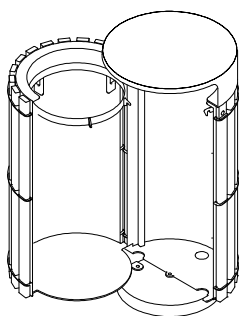

R STABIL SKRALDESPAND

Design: HITSA

105 liter

Rund skraldespand med låg eller sideindkast
Beklædt med overskudstræ fra HITSA's produktion
Fast poseholder og fuld bundplade i låge

HITSA A/S
Albuen 37
DK 6000 Kolding
+45 75 57 41 55
hitsa@hitsa.dk
www.hitsa.dk

HITSA
WE SUPPLY OUTDOOR SPACES

R Stabil

R Stabil 1S

R Stabil

R Stabil 1S

**R STABIL SKRALDESPAND**

- 105 liter
- Rund skraldespand med hængslet låg
- Fås også med top med sideindkast
- Beklædt med overskudstræ fra HITSA's træværksted
- Fast poseholder og fuld bundplade i låge
- Åbnes med trekantnøgle - smæklås
- Fås også i RAL-farver

MATERIALER:

- Varmgalvaniseret stål, aluminium og ubehandlet mahogni (FSC®-certificeret)
- Farve/overflade på lister kan variere
- Fås også i pulverlakeret, varmgalvaniseret stål

MÅL:

- Låg: 3 mm aluminium
- Svøb: 2 mm stål
- Sokkel: Ø400 x 50 x 3 mm stål
- Beklædning: 45 x 20 mm mahogni