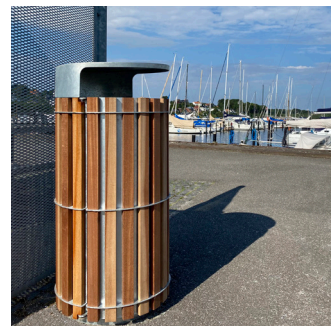

R STABIL SKRALDESPAND

Design: HITSA

105 liter

Rund skraldespand med låg eller sideindkast
Beklædt med overskudstræ fra HITSA's produktion
Fast poseholder og fuld bundplade i låge

HITSA A/S
Albuen 37
DK 6000 Kolding
+45 75 57 41 55
hitsa@hitsa.dk
www.hitsa.dk

HITSA
WE SUPPLY OUTDOOR SPACES

R Stabil

R Stabil 1S

R Stabil

R Stabil 1S

**R STABIL SKRALDESPAND**

- 105 liter
- Rund skraldespand med hængslet låg
- Fås også med top med sideindkast
- Beklædt med overskudstræ fra HITSA's træværksted
- Fast poseholder og fuld bundplade i låge
- Åbnes med trekantnøgle - smæklås
- Fås også i RAL-farver