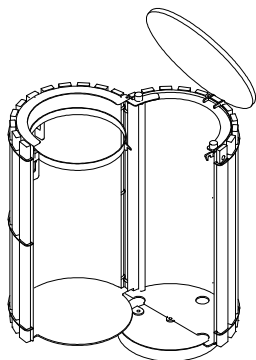

R STABIL SKRALDESPAND

Design: HITSA

105 liter

Rund skraldespand med låg eller sideindkast
Beklædt med overskudstræ fra HITSA's produktion
Fast poseholder og fuld bundplade i låge

HITSA A/S
Albuen 37
DK 6000 Kolding
+45 75 57 41 55
hitsa@hitsa.dk
www.hitsa.dk

HITSA
WE SUPPLY OUTDOOR SPACES

R Stabil

R Stabil 1S

R Stabil

R Stabil 1S

**R STABIL SKRALDESPAND**

- 105 liter
- Rund skraldespand med hængslet låg
- Fås også med top med sideindkast
- Beklædt med overskudstræ fra HITSA's træværksted
- Fast poseholder og fuld bundplade i låge
- Åbnes med trekantnøgle - smæklås
- Fås også i RAL-farver

MATERIALER:

- Varmgalvaniseret stål, aluminium og ubehandlet mahogni (FSC®-certificeret)
- Farve/overflade på lister kan variere
- Fås også i pulverlakeret, varmgalvaniseret stål

MÅL:

- Låg: 3 mm aluminium
- Svøb: 2 mm stål
- Sokkel: Ø400 x 50 x 3 mm stål
- Beklædning: 45 x 20 mm mahogni