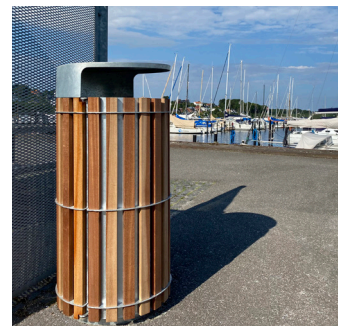

R STABIL SKRALDESPAND

Design: HITSA

105 liter

Rund skraldespand med låg eller sideindkast
Beklædt med overskudstræ fra HITSA's produktion
Fast poseholder og fuld bundplade i låge

HITSA A/S
Albuen 37
DK 6000 Kolding
+45 75 57 41 55
hitsa@hitsa.dk
www.hitsa.dk

HITSA
WE SUPPLY OUTDOOR SPACES

R Stabil

R Stabil 1S

R STABIL SKRALDESPAND

- 105 liter
- Rund skraldespand med hængslet låg
- Fås også med top med sideindkast
- Beklædt med overskudstræ fra HITSA's træværksted
- Fast poseholder og fuld bundplade i låge
- Åbnes med trekantnøgle - smæklås
- Fås også i RAL-farver