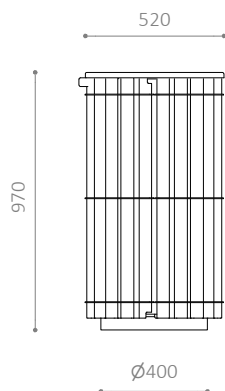

R STABIL SKRALDESPAND

Design: HITSA

105 liter

Rund skraldespand med låg eller sideindkast
Beklædt med overskudstræ fra HITSA's produktion
Fast poseholder og fuld bundplade i låge

HITSA A/S
Albuen 37
DK 6000 Kolding
+45 75 57 41 55
hitsa@hitsa.dk
www.hitsa.dk

HITSA
WE SUPPLY OUTDOOR SPACES

R Stabil

R Stabil 1S

R Stabil

R Stabil 1S

**R STABIL SKRALDESPAND**

- 105 liter
- Rund skraldespand med hængslet låg
- Fås også med top med sideindkast
- Beklædt med overskudstræ fra HITSA's træværksted
- Fast poseholder og fuld bundplade i låge
- Åbnes med trekantnøgle - smæklås
- Fås også i RAL-farver

MATERIALER:

- Varmgalvaniseret stål, aluminium og ubehandlet mahogni (FSC®-certificeret)
- Farve/overflade på lister kan variere
- Fås også i pulverlakeret, varmgalvaniseret stål

MÅL:

- Låg: 3 mm aluminium
- Svøb: 2 mm stål
- Sokkel: Ø400 x 50 x 3 mm stål
- Beklædning: 45 x 20 mm mahogni