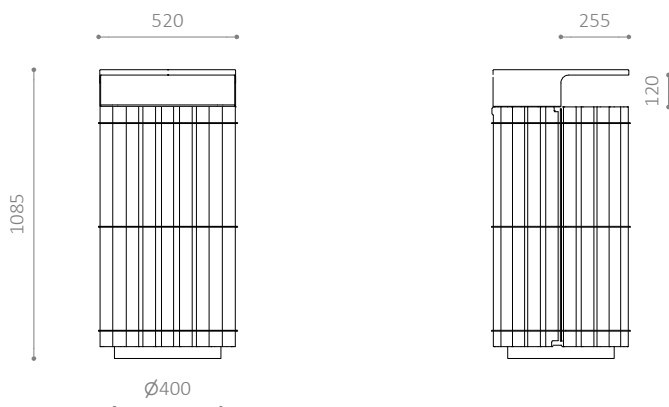

R STABIL SKRALDESPAND

Design: HITSA

105 liter

Rund skraldespand med låg eller sideindkast
Beklædt med overskudstræ fra HITSA's produktion
Fast poseholder og fuld bundplade i låge

HITSA A/S
Albuen 37
DK 6000 Kolding
+45 75 57 41 55
hitsa@hitsa.dk
www.hitsa.dk

HITSA
WE SUPPLY OUTDOOR SPACES

R Stabil

R Stabil 1S

R Stabil

R Stabil 1S

**R STABIL SKRALDESPAND**

- 105 liter
- Rund skraldespand med hængslet låg
- Fås også med top med sideindkast
- Beklædt med overskudstræ fra HITSA's træværksted
- Fast poseholder og fuld bundplade i låge
- Åbnes med trekantnøgle - smæklås
- Fås også i RAL-farver

MATERIALER:

- Varmgalvaniseret stål, aluminium og ubehandlet mahogni (FSC®-certificeret)
- Farve/overflade på lister kan variere
- Fås også i pulverlakeret, varmgalvaniseret stål

MÅL:

- Låg: 3 mm aluminium
- Svøb: 2 mm stål
- Sokkel: Ø400 x 50 x 3 mm stål
- Beklædning: 45 x 20 mm mahogni