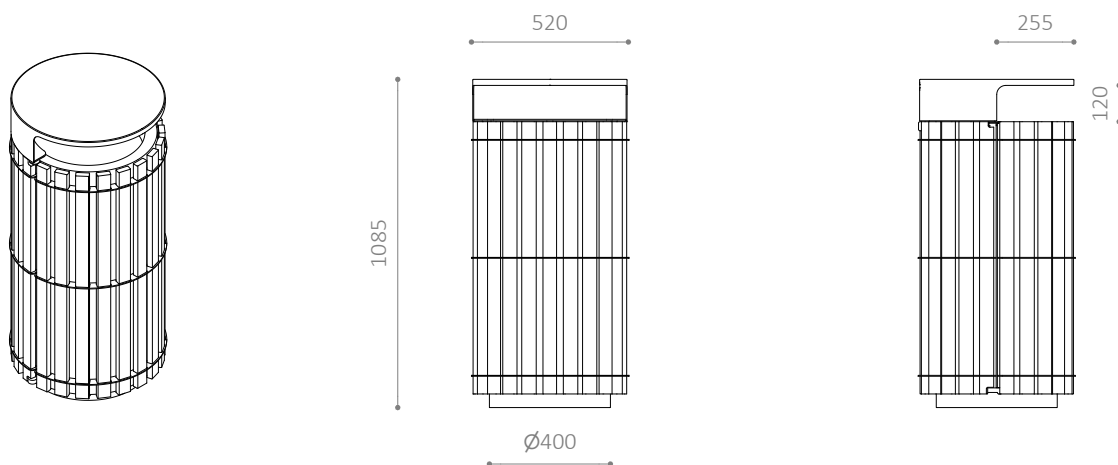

R STABIL SKRALDESPAND

Design: HITSA

105 liter

Rund skraldespand med låg eller sideindkast
Beklædt med overskudstræ fra HITSA's produktion
Fast poseholder og fuld bundplade i låge

HITSA A/S
Albuen 37
DK 6000 Kolding
+45 75 57 41 55
hitsa@hitsa.dk
www.hitsa.dk

HITSA
WE SUPPLY OUTDOOR SPACES

R Stabil

R Stabil 1S

R STABIL SKRALDESPAND

- 105 liter
- Rund skraldespand med hængslet låg
- Fås også med top med sideindkast
- Beklædt med overskudstræ fra HITSA's træværksted
- Fast poseholder og fuld bundplade i låge
- Åbnes med trekantnøgle - smæklås
- Fås også i RAL-farver

MATERIALER:

- Varmgalvaniseret stål, aluminium og ubehandlet mahogni (FSC®-certificeret)
- Farve/overflade på lister kan variere
- Fås også i pulverlakeret, varmgalvaniseret stål

MÅL:

- Låg: 3 mm aluminium
- Svøb: 2 mm stål
- Sokkel: Ø400 x 50 x 3 mm stål
- Beklædning: 45 x 20 mm mahogni