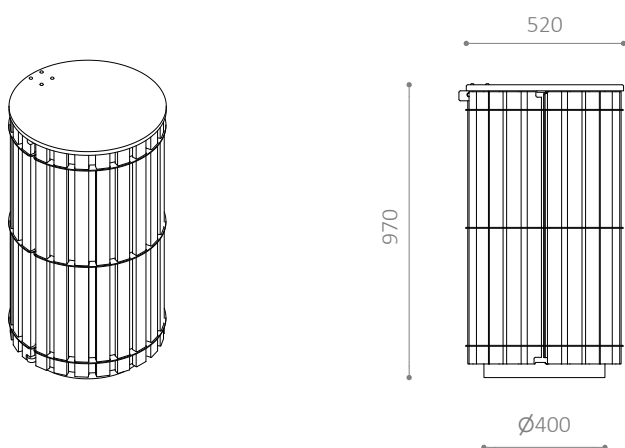

R STABIL SKRALDESPAND

Design: HITSA

105 liter

Rund skraldespand med låg eller sideindkast
Beklædt med overskudstræ fra HITSA's produktion
Fast poseholder og fuld bundplade i låge

HITSA A/S
Albuen 37
DK 6000 Kolding
+45 75 57 41 55
hitsa@hitsa.dk
www.hitsa.dk

HITSA
WE SUPPLY OUTDOOR SPACES

R Stabil

R Stabil 1S

R STABIL SKRALDESPAND

- 105 liter
- Rund skraldespand med hængslet låg
- Fås også med top med sideindkast
- Beklædt med overskudstræ fra HITSA's træværksted
- Fast poseholder og fuld bundplade i låge
- Åbnes med trekantnøgle - smæklås
- Fås også i RAL-farver

MATERIALER:

- Varmgalvaniseret stål, aluminium og ubehandlet mahogni (FSC®-certificeret)
- Farve/overflade på lister kan variere
- Fås også i pulverlakeret, varmgalvaniseret stål

MÅL:

- Låg: 3 mm aluminium
- Svøb: 2 mm stål
- Sokkel: Ø400 x 50 x 3 mm stål
- Beklædning: 45 x 20 mm mahogni