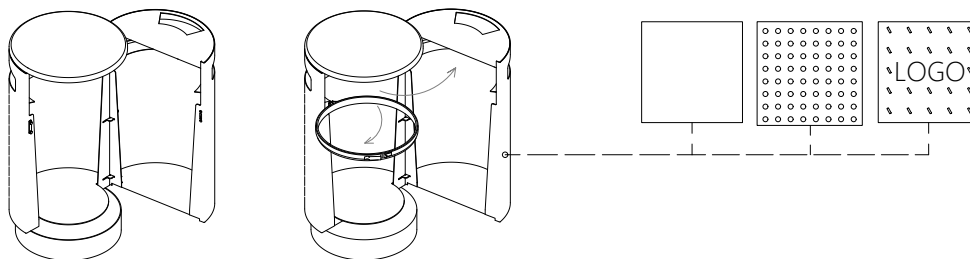

## INPUT SKRALDESPAND

Design: GHB DESIGN APS

60 eller 100 liter med dobbelt sideindkast  
Svøb fås som glat, perforeret eller efter eget design  
Tilvalg: Integreret askebæger og rottesokkel

Input 60L UA

#### INPUT SKRALDESPAND

- 60 eller 100 liter med dobbelt sideindkast
- 60 liter: Fås med plastindsats eller poseholder
- 100 liter: Fås med stålindsats eller poseholder
- Svøb fås som glat, perforeret eller efter eget design
- Tilvalg: Integreret askebæger og rottesokkel
- Fås også i RAL-farver
- Åbnes ved hjælp af firkantnøgle – smæklås

#### MÅL:

Låge/svøb: 2 mm stålplade

Sokkel: 4 mm stålplade

Standardperforering:

60L: huller Ø25mm

100L: huller Ø10mm

#### MONTERING:

- Fås til nedstøbning eller påboltning underlag
- Betonsokkel til påboltning kan tilkøbes
- Anbefalet fundamentstørrelse: Ø300 x H600 mm
- Afstand fra terræn til overkant: 915 mm (60 liter), 1087 mm (100 liter)