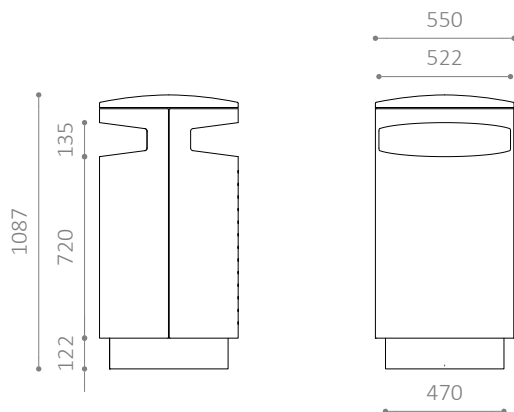

INPUT SKRALDESPAND

- 60 eller 100 liter med dobbelt sideindkast
- 60 liter: Fås med plastindsats eller poseholder
- 100 liter: Fås med stålindsats eller poseholder
- Svøb fås som glat, perforeret eller efter eget design
- Tilvalg: Integreret askebæger og rottesokkel
- Fås også i RAL-farver
- Åbnes ved hjælp af firkantnøgle – smæklås

MATERIALER:

- Glasblæst, rustfrit stål
- Fås også i pulverlakeret, rustfrit stål
- Inderspand i sort, rotationsstøbt plast eller stål

MÅL:

Låge/svøb: 2 mm stålplade

Sokkel: 4 mm stålplade

Standardperforering:

60L: huller Ø25mm

100L: huller Ø10mm

MONTERING:

- Fås til nedstøbning eller påboltning underlag
- Betonsokkel til påboltning kan tilkøbes
- Anbefalet fundamentstørrelse: Ø300 x H600 mm
- Afstand fra terræn til overkant: 915 mm (60 liter), 1087 mm (100 liter)