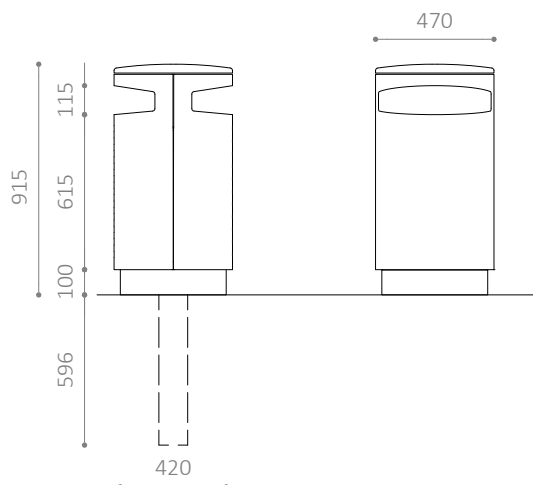

## INPUT SKRALDESPAND

Design: GHB DESIGN APS

60 eller 100 liter med dobbelt sideindkast  
Svøb fås som glat, perforeret eller efter eget design  
Tilvalg: Integreret askebæger og rottesokkel

Input 60L UA

#### INPUT SKRALDESPAND

- 60 eller 100 liter med dobbelt sideindkast
- 60 liter: Fås med plastindsats eller poseholder
- 100 liter: Fås med stålindsats eller poseholder
- Svøb fås som glat, perforeret eller efter eget design
- Tilvalg: Integreret askebæger og rottesokkel
- Fås også i RAL-farver
- Åbnes ved hjælp af firkantnøgle – smæklås

#### MÅL:

Låge/svøb: 2 mm stålplade

Sokkel: 4 mm stålplade

Standardperforering:

60L: huller Ø25mm

100L: huller Ø10mm

#### MONTERING:

- Fås til nedstøbning eller påboltning underlag
- Betonsokkel til påboltning kan tilkøbes
- Anbefalet fundamentstørrelse: Ø300 x H600 mm
- Afstand fra terræn til overkant: 915 mm (60 liter), 1087 mm (100 liter)