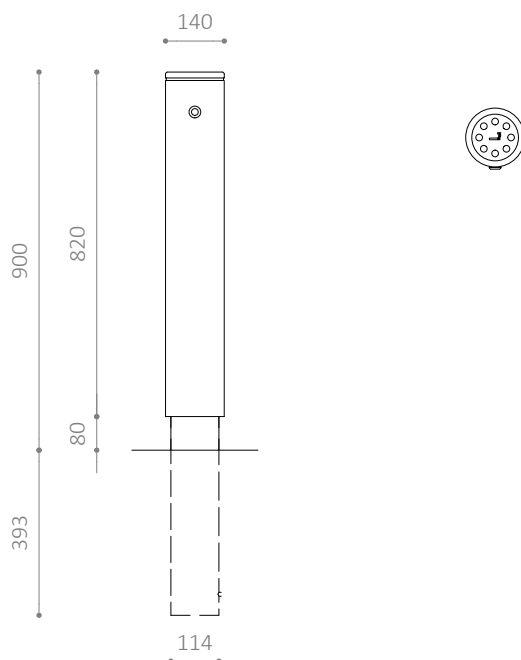

## FJORDPARK ASKEBÆGER

Design: VE2

2,5 liter

Fås også i RAL-farver

Åbnes ved at løfte toppen af

Fjordpark A

#### FJORDPARK ASKEBÆGER

- 2,5 liter
- Fås også i RAL-farver
- Åbnes ved at løfte toppen af

#### MÅL:

Rør: 3,6 mm stål

#### MONTERING:

- Fås til nedstøbning eller påboltning underlag
- Anbefalet fundamentstørrelse:  $\varnothing 400 \times H500$  mm
- Afstand fra terræn til overkant: 900 mm