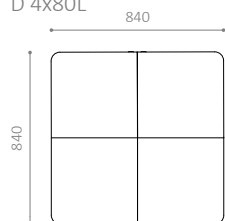

EGEDAL MILJØ 1

EGEDAL MILJØ 1 E 3x80L

E 2x80L

E 3x80L

E 4x80L

D 4x80L

D 6x80L

D 8x80L