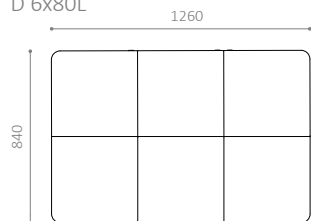

EGEDAL MILJØ 1

EGEDAL MILJØ 1 E 3x80L

E 2x80L

E 3x80L

E 4x80L

D 4x80L

D 6x80L

D 8x80L