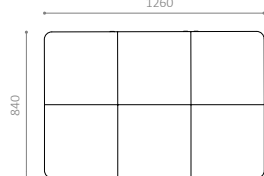

D 8x80L

EGEDAL MILJØ 1 SKRALDESPAND

- 80 liter pr. modul
- Enkeltrække 2, 3 eller 4 moduler
- Dobbelttrække 4, 6 eller 8 moduler
- Fås med indkast i enderne
- Enkeltrække fås med enkelt eller dobbelt sideindkast
- I serie med EGEDAL enkeltstående skraldespand
- Sidehængt låge med poseholder for nem tømning
- Fås også i RAL-farver
- Åbnes med trekantnøgle - smækklås
- Forberedt til sensor til måling af fyldningsgrad
- Tilvalg: Sorteringsmærkater