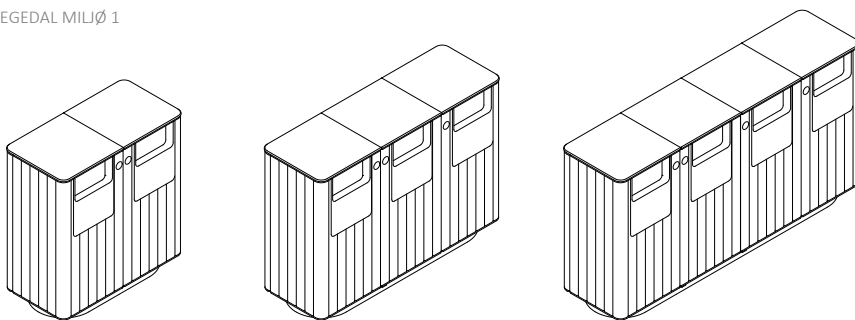

EGEDAL MILJØ 1

Design: VE2

Fleksibel til sortering - moduler kan tilføjes eller fjernes efter behov

Holdbare kvalitetsmaterialer

Fås også som enkeltstående skraldespand EGEDAL 1

HITSA A/S
Albuen 37
DK 6000 Kolding
+45 75 57 41 55
hitsa@hitsa.dk
www.hitsa.dk

HITSA
WE SUPPLY OUTDOOR SPACES

EGEDAL MILJØ 1

EGEDAL MILJØ 1 E 3x80L

E 2x80L

E 3x80L

E 4x80L

D 4x80L

D 6x80L

D 8x80L

EGEDAL MILJØ 1 SKRALDESPAND

- 80 liter pr. modul
- Enkeltrække 2, 3 eller 4 moduler
- Dobbelttrække 4, 6 eller 8 moduler
- Fås med indkast i enderne
- Enkeltrække fås med enkelt eller dobbelt sideindkast
- I serie med EGEDAL enkeltstående skraldespand
- Sidehængt låge med poseholder for nem tømning
- Fås også i RAL-farver
- Åbnes med trekantnøgle - smækklås
- Forberedt til sensor til måling af fyldningsgrad
- Tilvalg: Sorteringsmærkater