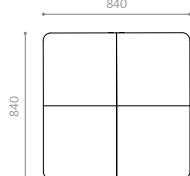

EGEDAL MILJØ 1

EGEDAL MILJØ 1 E 3x80L

E 2x80L

E 3x80L

E 4x80L

D 4x80L

D 6x80L

D 8x80L

EGEDAL MILJØ 1 SKRALDESPAND

- 80 liter pr. modul
- Enkeltrække 2, 3 eller 4 moduler
- Dobbelttrække 4, 6 eller 8 moduler
- Fås med indkast i enderne
- Enkeltrække fås med enkelt eller dobbelt sideindkast
- I serie med EGEDAL enkeltstående skraldespand
- Sidehængt låge med poseholder for nem tømning
- Fås også i RAL-farver
- Åbnes med trekantnøgle - smækklås
- Forberedt til sensor til måling af fyldningsgrad
- Tilvalg: Sorteringsmærkater

MATERIALER:

- Grundolieret mahogni (FSC®-certificeret)
- Fås også i ubehandlet mahogni (FSC®-certificeret)
- Varmgalvaniseret stål
- Fås også i pulverlakeret, varmgalvaniseret stål

MÅL:

Låge/indersvøb: 3 mm stålplade
Top: 8 mm stålplade
Frontplade: 2 mm stålplade

MONTERING:

- Fås til nedstøbning eller påboltning underlag
- Afstand fra terræn til overkant: 900 mm