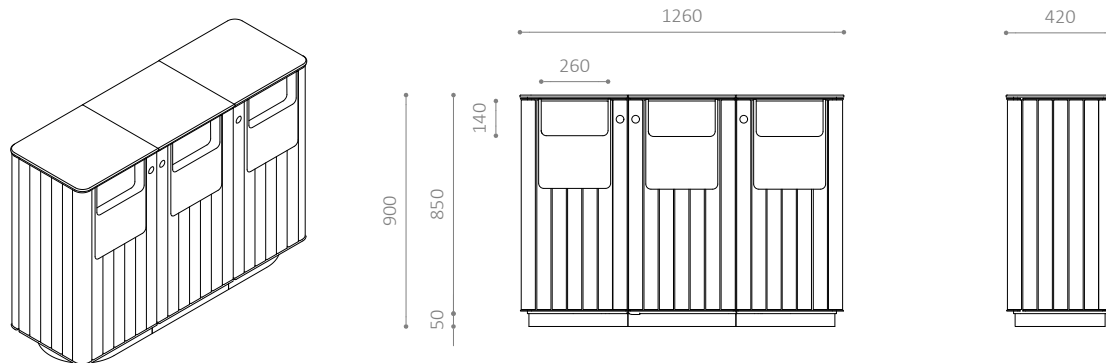

EGEDAL MILJØ 1

Design: VE2

Fleksibel til sortering - moduler kan tilføjes eller fjernes efter behov

Holdbare kvalitetsmaterialer

Fås også som enkeltstående skraldespand EGEDAL 1

HITSA A/S
Albuen 37
DK 6000 Kolding
+45 75 57 41 55
hitsa@hitsa.dk
www.hitsa.dk

HITSA
WE SUPPLY OUTDOOR SPACES

EGEDAL MILJØ 1

EGEDAL MILJØ 1 E 3x80L

E 2x80L

E 3x80L

E 4x80L

D 4x80L

D 6x80L

D 8x80L

EGEDAL MILJØ 1 SKRALDESPAND

- 80 liter pr. modul
- Enkeltrække 2, 3 eller 4 moduler
- Dobbelttrække 4, 6 eller 8 moduler
- Fås med indkast i enderne
- Enkeltrække fås med enkelt eller dobbelt sideindkast
- I serie med EGEDAL enkeltstående skraldespand
- Sidehængt låge med poseholder for nem tømning
- Fås også i RAL-farver
- Åbnes med trekantnøgle - smækklås
- Forberedt til sensor til måling af fyldningsgrad
- Tilvalg: Sorteringsmærkater

MONTERING:

- Fås til nedstøbning eller påboltning underlag
- Afstand fra terræn til overkant: 900 mm