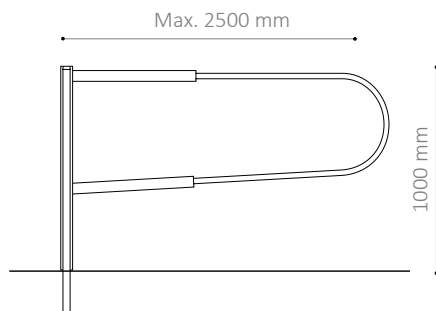

TYPE A5 SPÆRREBOM

Design: HITSÅ

Drejbar bom

4 låsestillinger – forberedt til hængelås

Længde tilpasses kundens ønske, dog max længde: 2500 mm

TYPE A5

TYPE A5 SPÆRREBOM

- Drejbar bom
- 4 låsestillinger – forberedt til hængelås
- Længde tilpasses kundens ønske
- Max længde: 2500 mm
- Tilvalg: Rød, gul eller hvid refleks
- Fås også i RAL-farver
- Produceret i henhold til DS/EN 1090

MATERIALER:

- Varmgalvaniseret stål
- Fås også i pulverlakeret, varmgalvaniseret stål

MÅL:

Bom: Ø60 / 49 mm stålør
Udvendig søjle: Ø90 mm stålør
Indvendig søjle: Ø76 mm stålør

MONTERING:

- Nedstøbning
- Anbefalet fundamentstørrelse: Ø400 x H900 mm
- Afstand fra terræn til overkant: 1000 mm