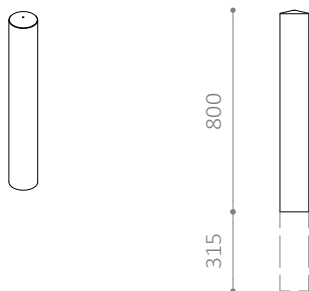

DIAN PULLERT

Design: DESIGNIT A/S

Fast pullert i ét stykke

Flad kegletop

Fås også i RAL-farver

HITSA A/S
Albuen 37
DK 6000 Kolding
+45 75 57 41 55
hitsa@hitsa.dk
www.hitsa.dk

HITSA
WE SUPPLY OUTDOOR SPACES

Dian

DIAN PULLERT

- Fast pullert i ét stykke
- Flad kegletop
- Fås også i RAL-farver

MATERIALER:

- Varmgalvaniseret stål
- Fås også i pulverlakeret, varmgalvaniseret stål

MÅL:

Ø114 mm

MONTERING:

- Nedstøbning
- Anbefalet fundamentstørrelse: Ø300 x H600 mm
- Afstand fra terræn til overkant: 800 mm