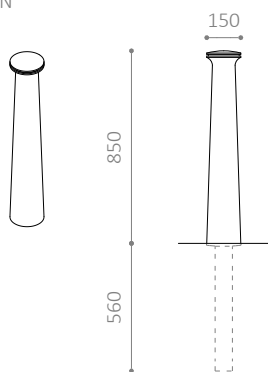

CLASSIC & CLASSIC MALMÖ TAKTIL PULLERT

Design: ARKITEKT MAA BUE BECK

Solid støbejernspullert

Fås som fast eller aftagelig pullert

Mulighed for taktiltop og rød, gul eller hvid refleks

HITSA A/S
Albuen 37
DK 6000 Kolding
+45 75 57 41 55
hitsa@hitsa.dk
www.hitsa.dk

HITSA
WE SUPPLY OUTDOOR SPACES

Classic N

Classic S

Classic Tactil Malmö N

Classic Tactil Malmö S

Classic Tactil Malmö Top

CLASSIC & CLASSIC MALMÖ TAKTIL PULLERT

- Solid støbejernspullert
- Fås som fast eller aftagelig pullert
- Den aftagelige demonteres vha. 8 mm specialnøgle
- Mulighed for taktilltop og rød, gul eller hvid refleks på Classic Malmö
- 8 forskellige taktile toppe beregnet for blinde/svagtseende
- Leveres altid pulverlakeret i en RAL-farve

MATERIALER:

- Pulverlakeret støbejern
- Nedstøbningsdele i varmgalvaniseret stål

MÅL:

- Nedstøbningsrør til fast pullert: $\varnothing 76$ mm stålør
- Nedstøbningsdel til aftagelig pullert: 90 x 90 mm stål
- Indergående rør til aftagelig pullert: $\varnothing 76$ mm stålør

MONTERING:

- Nedstøbning
- Anbefalet fundamentstørrelse: $\varnothing 300$ x H600 mm
- Afstand fra terræn til overkant: 850 mm (CLASSIC) / 867 mm (MALMÖ)