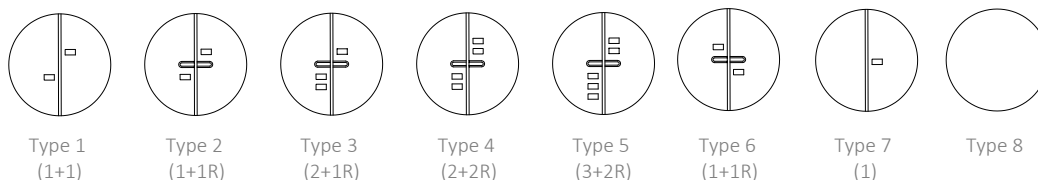

HITSA
WE SUPPLY OUTDOOR SPACES

Classic N

Classic S

Classic Tactil Malmö N

Classic Tactil Malmö S

Classic Tactil Malmö Top

CLASSIC & CLASSIC MALMÖ TAKTIL PULLERT

- Solid støbejernspullert
- Fås som fast eller aftagelig pullert
- Den aftagelige demonteres vha. 8 mm specialnøgle
- Mulighed for taktilltop og rød, gul eller hvid refleks på Classic Malmö
- 8 forskellige taktile toppe beregnet for blinde/svagtseende
- Leveres altid pulverlakeret i en RAL-farve

MATERIALER:

- Pulverlakeret støbejern
- Nedstøbningsdele i varmgalvaniseret stål

MÅL:

- Nedstøbningsrør til fast pullert: $\varnothing 76$ mm stålør
- Nedstøbningsdel til aftagelig pullert: 90 x 90 mm stål
- Indergående rør til aftagelig pullert: $\varnothing 76$ mm stålør