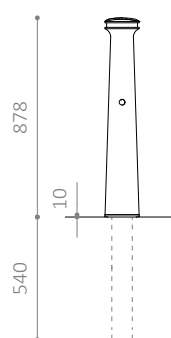

HITSA
WE SUPPLY OUTDOOR SPACES

Classic N

Classic S

Classic Tactil Malmö N

Classic Tactil Malmö S

Classic Tactil Malmö Top

CLASSIC & CLASSIC MALMÖ TAKTIL PULLERT

- Solid støbejernspullert
- Fås som fast eller aftagelig pullert
- Den aftagelige demonteres vha. 8 mm specialnøgle
- Mulighed for taktilltop og rød, gul eller hvid refleks på Classic Malmö
- 8 forskellige taktile toppe beregnet for blinde/svagtseende
- Leveres altid pulverlakeret i en RAL-farve

MATERIALER:

- Pulverlakeret støbejern
- Nedstøbningsdele i varmgalvaniseret stål

MÅL:

- Nedstøbningsrør til fast pullert: $\varnothing 76$ mm stålør
- Nedstøbningsdel til aftagelig pullert: 90 x 90 mm stål
- Indergående rør til aftagelig pullert: $\varnothing 76$ mm stålør

MONTERING:

- Nedstøbning
- Anbefalet fundamentstørrelse: $\varnothing 300$ x H600 mm
- Afstand fra terræn til overkant: 850 mm (CLASSIC) / 867 mm (MALMÖ)