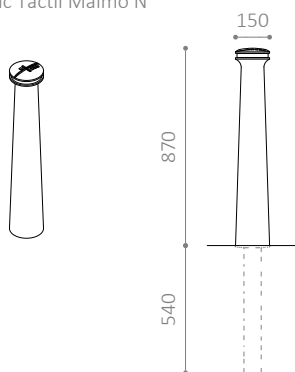

HITSA
WE SUPPLY OUTDOOR SPACES

Classic N

Classic S

Classic Tactil Malmö N

Classic Tactil Malmö S

Classic Tactil Malmö Top

CLASSIC & CLASSIC MALMÖ TAKTIL PULLERT

- Solid støbejernspullert
- Fås som fast eller aftagelig pullert
- Den aftagelige demonteres vha. 8 mm specialnøgle
- Mulighed for taktilltop og rød, gul eller hvid refleks på Classic Malmö
- 8 forskellige taktile toppe beregnet for blinde/svagtseende
- Leveres altid pulverlakeret i en RAL-farve

MATERIALER:

- Pulverlakeret støbejern
- Nedstøbningsdele i varmgalvaniseret stål

MÅL:

- Nedstøbningsrør til fast pullert: $\varnothing 76$ mm stålør
- Nedstøbningsdel til aftagelig pullert: 90 x 90 mm stål
- Indergående rør til aftagelig pullert: $\varnothing 76$ mm stålør

MONTERING:

- Nedstøbning
- Anbefalet fundamentstørrelse: $\varnothing 300$ x H600 mm
- Afstand fra terræn til overkant: 850 mm (CLASSIC) / 867 mm (MALMÖ)