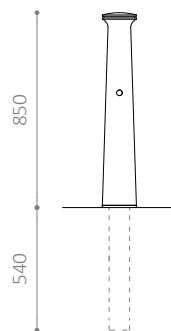

CLASSIC & CLASSIC MALMÖ TAKTIL PULLERT

Design: ARKITEKT MAA BUE BECK

Solid støbejernspullert

Fås som fast eller aftagelig pullert

Mulighed for taktiltop og rød, gul eller hvid refleks

HITSA A/S
Albuen 37
DK 6000 Kolding
+45 75 57 41 55
hitsa@hitsa.dk
www.hitsa.dk

HITSA
WE SUPPLY OUTDOOR SPACES

Classic N

Classic S

Classic Tactil Malmö N

Classic Tactil Malmö S

Classic Tactil Malmö Top

CLASSIC & CLASSIC MALMÖ TAKTIL PULLERT

- Solid støbejernspullert
- Fås som fast eller aftagelig pullert
- Den aftagelige demonteres vha. 8 mm specialnøgle
- Mulighed for taktilltop og rød, gul eller hvid refleks på Classic Malmö
- 8 forskellige taktile toppe beregnet for blinde/svagtseende
- Leveres altid pulverlakeret i en RAL-farve

MATERIALER:

- Pulverlakeret støbejern
- Nedstøbningsdele i varmgalvaniseret stål

MÅL:

- Nedstøbningsrør til fast pullert: $\varnothing 76$ mm stålør
- Nedstøbningsdel til aftagelig pullert: 90 x 90 mm stål
- Indergående rør til aftagelig pullert: $\varnothing 76$ mm stålør

MONTERING:

- Nedstøbning
- Anbefalet fundamentstørrelse: $\varnothing 300$ x H600 mm
- Afstand fra terræn til overkant: 850 mm (CLASSIC) / 867 mm (MALMÖ)