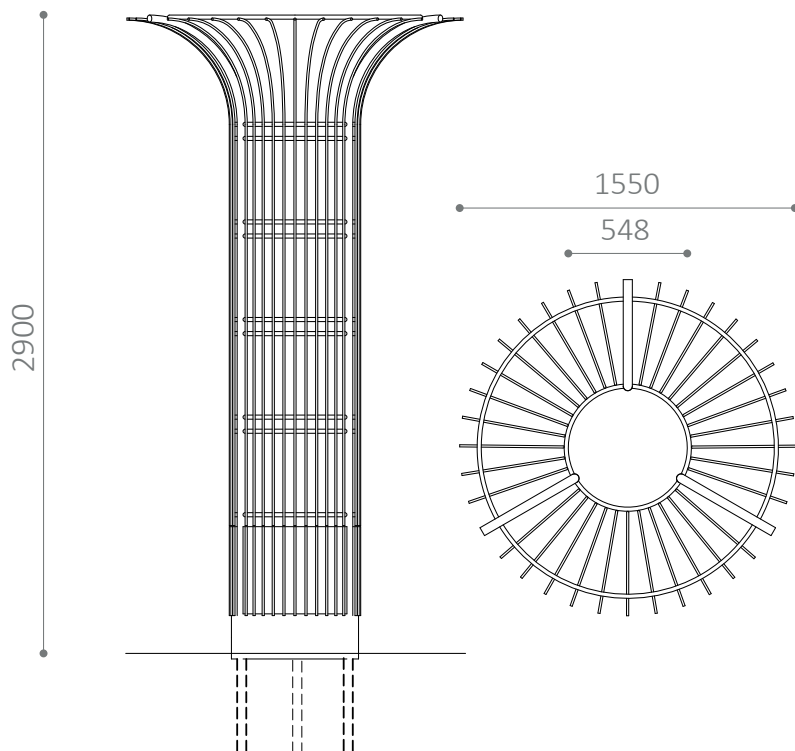

SVENDBORG PLANTESTATIV

Design: GINMAN, HARBOE, BORUP LANDSKABSARKITEKTER

Tragtformet beplantningsstativ

Leveres 3-delt

Fås i varmgalvaniseret stål og pulverlakeret, varmgalvaniseret stål

Svendborg

SVENDBORG PLANTESTATIV

- Tragtformet beplantningsstativ
- Leveres 3-delt
- Fås også i RAL-farver

MATERIALER:

- Varmgalvaniseret stål
- Fås også i pulverlakeret, varmgalvaniseret stål

MÅL:

- Ø10 mm stålør
- Ø19 mm stålør
- Ø42 mm stålør

MONTERING:

- Nedstøbning
- Anbefalet fundamentstørrelse: 3 x Ø300 x H400 mm