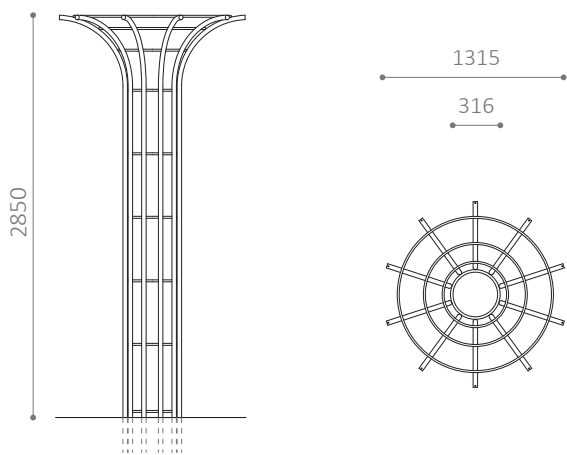

MILANO PLANTESTATIV

Design: GINMAN, HARBOE, BORUP LANDSKABSARKITEKTER

Slankt, lodret beplantningsstativ

Fås i varmgalvaniseret stål og pulverlakeret, varmgalvaniseret stål

HITSA A/S
Albuen 37
DK 6000 Kolding
+45 75 57 41 55
hitsa@hitsa.dk
www.hitsa.dk

HITSA
WE SUPPLY OUTDOOR SPACES

Milano S

Milano

MILANO PLANTESTATIV

- Slankt, lodret beplantningsstativ
- Fås også i RAL-farver

MATERIALER:

- Varmgalvaniseret stål
- Fås også i varmgalvaniseret, pulverlakeret stål

MÅL:

- Ø 14 mm stålør
- Ø 32 mm stålør

MONTERING:

- Nedstøbning