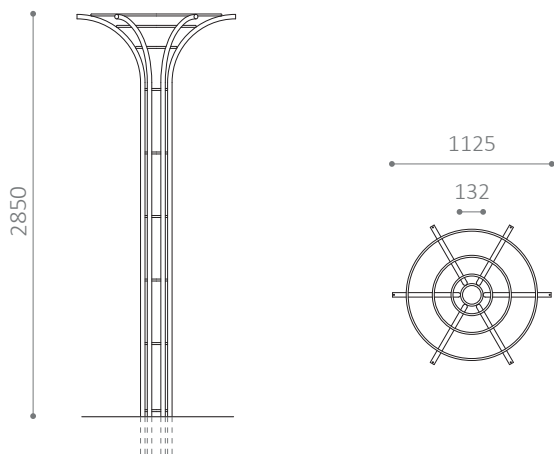

MILANO PLANTESTATIV

Design: GINMAN, HARBOE, BORUP LANDSKABSARKITEKTER

Slankt, lodret beplantningsstativ

Fås i varmgalvaniseret stål og pulverlakeret, varmgalvaniseret stål

HITSA A/S
Albuen 37
DK 6000 Kolding
+45 75 57 41 55
hitsa@hitsa.dk
www.hitsa.dk

HITSA
WE SUPPLY OUTDOOR SPACES

Milano S

Milano

MILANO PLANTESTATIV

- Slankt, lodret beplantningsstativ
- Fås også i RAL-farver

MATERIALER:

- Varmgalvaniseret stål
- Fås også i varmgalvaniseret, pulverlakeret stål

MÅL:

- Ø 14 mm stålør
- Ø 32 mm stålør

MONTERING:

- Nedstøbning