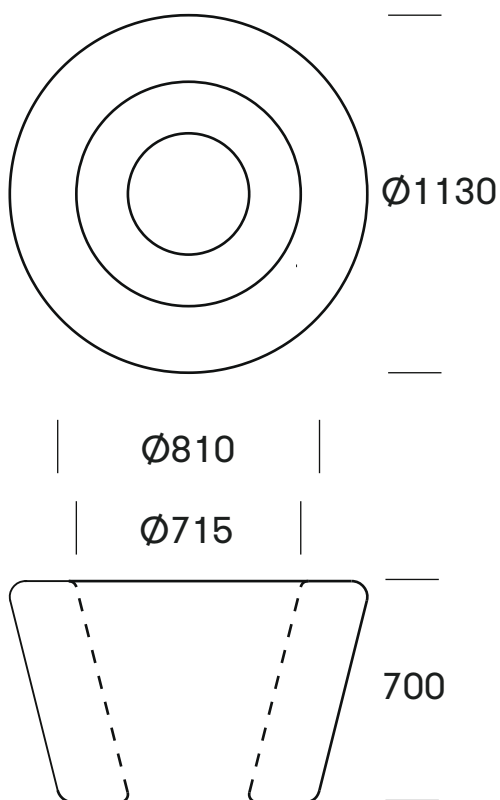

## LOOP CONE PLANTEKASSE

Design: AART DESIGNERS / OUT-SIDER

Konisk og rund plantekasse i plast eller Svanemærket i genanvendt plast (recycled antracit)  
Fås i 10 standardfarver

#### LOOP CONE PLANTEKASSE

- Konisk og rund plantekasse
- Fås i 10 standardfarver
- Fås Svanemærket i genanvendt plast (recycled antracit)
- Tiløb: Beslag til montering
- Tiløb: Bundplade

#### DIMENSIONER:

Plast: 6 mm

Ydre diameter: Ø1130 mm/Ø810 x H700 mm

Indre diameter: Ø715/380 mm

Bundplade: Ø380 mm