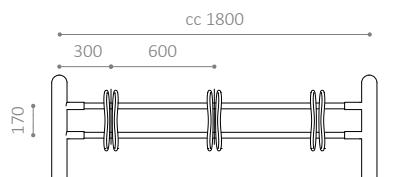

NOLI CC600 CYKELSTATIV

Design: HJØRRING KOMMUNE

Cykelstativ i DGNB-mål (c/c 600 mm)

Giver plads til lygter på forhjulsnæv

LOCKT eller TRIANGEL låsebøjle kan tilvælges

Fås retvinklet (90°) eller skrånstillet (45°)

NOLI 600

NOLI 600

NOLI 600

NOLI CC600 CYKELSTATIV

- Cykelstativ i DGNB-mål (c/c 600 mm)
- LOCKT eller TRIANGEL låsebøjle kan tilvælges
- Giver plads til lygter på forhjulssnav
- Koniske bøjler, der passer til alle dæktyper
- Er modulopbygget og kan sammensættes i længder efter behov
- Fås enkelt- eller dobbeltsidet
- Fås retvinklet (90°) eller skråtstillet (45°)
- Fås også som enkeltstativ (snap eller væg)
- Fås også i RAL-farver

MATERIALER:

- Varmgalvaniseret stål
- Fås også i pulverlakeret, varmgalvaniseret stål

MÅL:

- Søjle uden kær: Ø89 mm
- Søjle med kær: Ø114 mm
- Søjle, snap: Ø42 mm
- Vanger: Ø33 mm
- Bøjler: Ø16 mm
- Afstand mellem bøjler: c/c 600 mm
- Fås også med c/c 500 mm