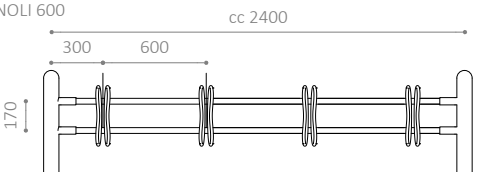

NOLI CC600 CYKELSTATIV

Design: HJØRRING KOMMUNE

Cykelstativ i DGNB-mål (c/c 600 mm)

Giver plads til lygter på forhjulsnæv

LOCKT eller TRIANGEL låsebøjle kan tilvælges

Fås retvinklet (90°) eller skrånstillet (45°)

NOLI 600

NOLI 600

NOLI 600

NOLI CC600 CYKELSTATIV

- Cykelstativ i DGNB-mål (c/c 600 mm)
- LOCKT eller TRIANGEL låsebøjle kan tilvælges
- Giver plads til lygter på forhjulssnav
- Koniske bøjler, der passer til alle dæktyper
- Er modulopbygget og kan sammensættes i længder efter behov
- Fås enkelt- eller dobbeltsidet
- Fås retvinklet (90°) eller skråtstillet (45°)
- Fås også som enkeltstativ (snap eller væg)
- Fås også i RAL-farver

MATERIALER:

- Varmgalvaniseret stål
- Fås også i pulverlakeret, varmgalvaniseret stål

MÅL:

- Søjle uden kær: Ø89 mm
- Søjle med kær: Ø114 mm
- Søjle, snap: Ø42 mm
- Vanger: Ø33 mm
- Bøjler: Ø16 mm
- Afstand mellem bøjler: c/c 600 mm
- Fås også med c/c 500 mm