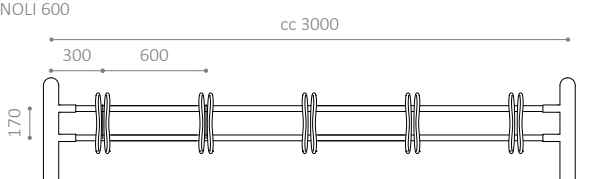

NOLI CC600 CYKELSTATIV

Design: HJØRRING KOMMUNE

Cykelstativ i DGNB-mål (c/c 600 mm)

Giver plads til lygter på forhjulsnæv

LOCKT eller TRIANGEL låsebøjle kan tilvælges

Fås retvinklet (90°) eller skrånstillet (45°)

NOLI 600

NOLI 600

NOLI 600

NOLI CC600 CYKELSTATIV

- Cykelstativ i DGNB-mål (c/c 600 mm)
- LOCKT eller TRIANGEL låsebøjle kan tilvælges
- Giver plads til lygter på forhjulssnav
- Koniske bøjler, der passer til alle dæktyper
- Er modulopbygget og kan sammensættes i længder efter behov
- Fås enkelt- eller dobbeltsidet
- Fås retvinklet (90°) eller skråtstillet (45°)
- Fås også som enkeltstativ (snap eller væg)
- Fås også i RAL-farver

MATERIALER:

- Varmgalvaniseret stål
- Fås også i pulverlakeret, varmgalvaniseret stål

MÅL:

- Søjle uden kær: Ø89 mm
- Søjle med kær: Ø114 mm
- Søjle, snap: Ø42 mm
- Vanger: Ø33 mm
- Bøjler: Ø16 mm
- Afstand mellem bøjler: c/c 600 mm
- Fås også med c/c 500 mm