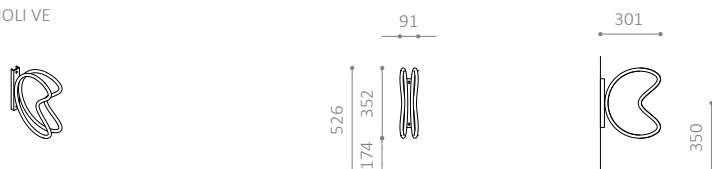

NOLI VE

NOLI CC600 CYKELSTATIV

- Cykelstativ i DGNB-mål (c/c 600 mm)
- LOCKT eller TRIANGEL låsebøjle kan tilvælges
- Giver plads til lygter på forhjulssnav
- Koniske bøjler, der passer til alle dæktyper
- Er modulopbygget og kan sammensættes i længder efter behov
- Fås enkelt- eller dobbeltsidet
- Fås retvinklet (90°) eller skråtstillet (45°)
- Fås også som enkeltstativ (snap eller væg)
- Fås også i RAL-farver

MATERIALER:

- Varmgalvaniseret stål
- Fås også i pulverlakeret, varmgalvaniseret stål

MÅL:

- Søjle uden kær: Ø89 mm
- Søjle med kær: Ø114 mm
- Søjle, snap: Ø42 mm
- Vanger: Ø33 mm
- Bøjler: Ø16 mm
- Afstand mellem bøjler: c/c 600 mm
- Fås også med c/c 500 mm

MODULSTØRRELSER:

- Enkelt-sided: 3, 4 eller 5 pladser
- Dobbelt-sided: 6, 8 eller 10 pladser

MONTERING:

- Fås til nedstøbning, påboltning underlag eller vægmontage
- Anbefalet fundamentstørrelse: Ø300 x H600 mm
- Afstand fra terræn til midt bøjle: 350 mm
- Afstand fra terræn til underkant bøjle: 170 mm