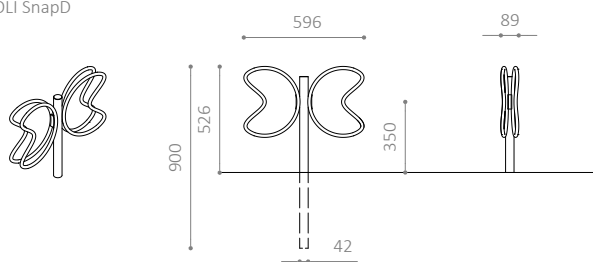

NOLI SnapD

NOLI CC600 CYKELSTATIV

- Cykelstativ i DGNB-mål (c/c 600 mm)
- LOCKT eller TRIANGEL låsebøjle kan tilvælges
- Giver plads til lygter på forhjulssnav
- Koniske bøjler, der passer til alle dæktyper
- Er modulopbygget og kan sammensættes i længder efter behov
- Fås enkelt- eller dobbeltsidet
- Fås retvinklet (90°) eller skråtstillet (45°)
- Fås også som enkeltstativ (snap eller væg)
- Fås også i RAL-farver

MATERIALER:

- Varmgalvaniseret stål
- Fås også i pulverlakeret, varmgalvaniseret stål

MÅL:

- Søjle uden kær: Ø89 mm
- Søjle med kær: Ø114 mm
- Søjle, snap: Ø42 mm
- Vanger: Ø33 mm
- Bøjler: Ø16 mm
- Afstand mellem bøjler: c/c 600 mm
- Fås også med c/c 500 mm

MODULSTØRRELSER:

- Enkeltsidet: 3, 4 eller 5 pladser
- Dobbeltsidet: 6, 8 eller 10 pladser

MONTERING:

- Fås til nedstøbning, påboltning underlag eller vægmontage
- Anbefalet fundamentstørrelse: Ø300 x H600 mm
- Afstand fra terræn til midt bøjle: 350 mm
- Afstand fra terræn til underkant bøjle: 170 mm