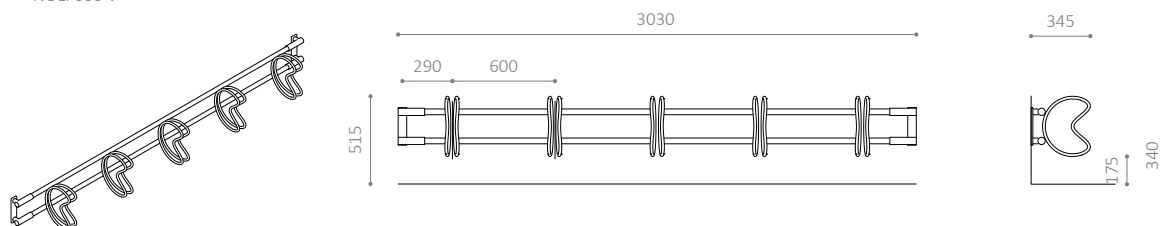

NOLI 600 V

NOLI CC600 CYKELSTATIV

- Cykelstativ i DGNB-mål (c/c 600 mm)
- LOCKT eller TRIANGEL låsebøjle kan tilvælges
- Giver plads til lygter på forhjulssnav
- Koniske bøjler, der passer til alle dæktyper
- Er modulopbygget og kan sammensættes i længder efter behov
- Fås enkelt- eller dobbeltsidet
- Fås retvinklet (90°) eller skråtstillet (45°)
- Fås også som enkeltstativ (snap eller væg)
- Fås også i RAL-farver

MATERIALER:

- Varmgalvaniseret stål
- Fås også i pulverlakeret, varmgalvaniseret stål

MÅL:

- Søjle uden kær: Ø89 mm
- Søjle med kær: Ø114 mm
- Søjle, snap: Ø42 mm
- Vanger: Ø33 mm
- Bøjler: Ø16 mm
- Afstand mellem bøjler: c/c 600 mm
- Fås også med c/c 500 mm

MODULSTØRRELSER:

- Enkelt-sided: 3, 4 eller 5 pladser
- Dobbelt-sided: 6, 8 eller 10 pladser

MONTERING:

- Fås til nedstøbning, påboltning underlag eller vægmontage
- Anbefalet fundamentstørrelse: Ø300 x H600 mm
- Afstand fra terræn til midt bøjle: 350 mm
- Afstand fra terræn til underkant bøjle: 170 mm