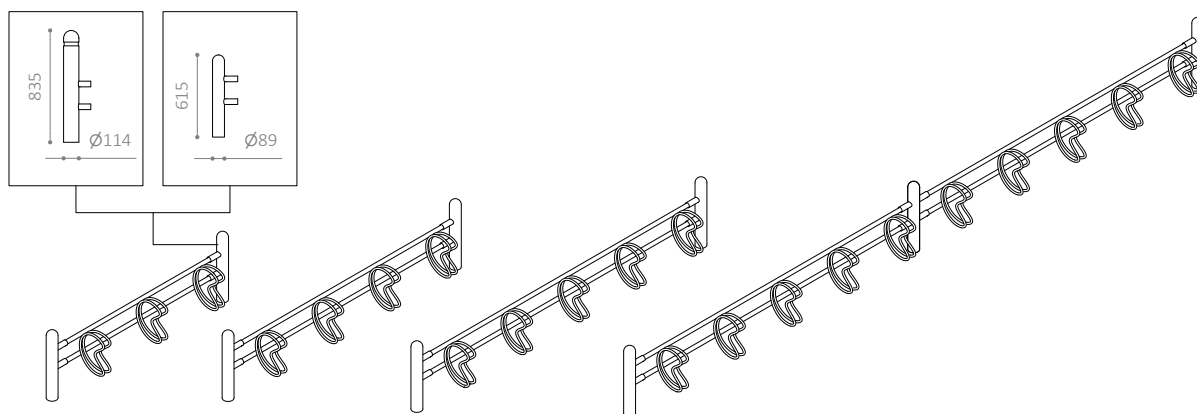

NOLI CC600 CYKELSTATIV

Design: HJØRRING KOMMUNE

Cykelstativ i DGNB-mål (c/c 600 mm)

Giver plads til lygter på forhjulsnæv

LOCKT eller TRIANGEL låsebøjle kan tilvælges

Fås retvinklet (90°) eller skrånstillet (45°)

NOLI 600

NOLI 600

NOLI 600

NOLI CC600 CYKELSTATIV

- Cykelstativ i DGNB-mål (c/c 600 mm)
- LOCKT eller TRIANGEL låsebøjle kan tilvælges
- Giver plads til lygter på forhjulssnav
- Koniske bøjler, der passer til alle dæktyper
- Er modulopbygget og kan sammensættes i længder efter behov
- Fås enkelt- eller dobbeltsidet
- Fås retvinklet (90°) eller skråtstillet (45°)
- Fås også som enkeltstativ (snap eller væg)
- Fås også i RAL-farver

MATERIALER:

- Varmgalvaniseret stål
- Fås også i pulverlakeret, varmgalvaniseret stål

MÅL:

- Søjle uden kær: Ø89 mm
- Søjle med kær: Ø114 mm
- Søjle, snap: Ø42 mm
- Vanger: Ø33 mm
- Bøjler: Ø16 mm
- Afstand mellem bøjler: c/c 600 mm
- Fås også med c/c 500 mm

MODULSTØRRELSER:

- Enkelt-sided: 3, 4 eller 5 pladser
- Dobbelt-sided: 6, 8 eller 10 pladser

MONTERING:

- Fås til nedstøbning, påboltning underlag eller vægmontage
- Anbefalet fundamentstørrelse: Ø300 x H600 mm
- Afstand fra terræn til midt bøjle: 350 mm
- Afstand fra terræn til underkant bøjle: 170 mm