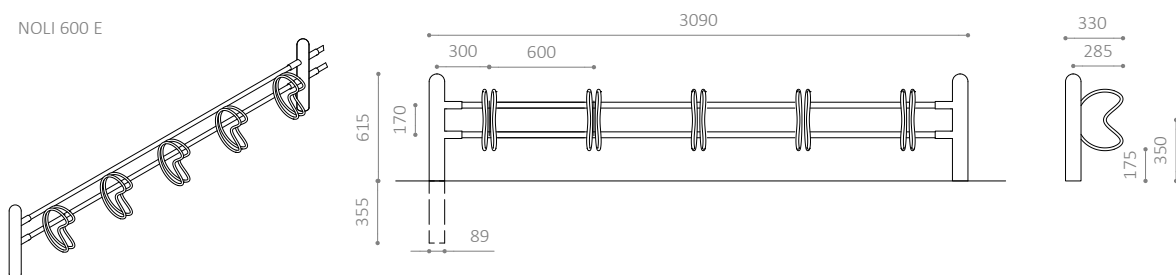

NOLI 600 ES

NOLI 600 E