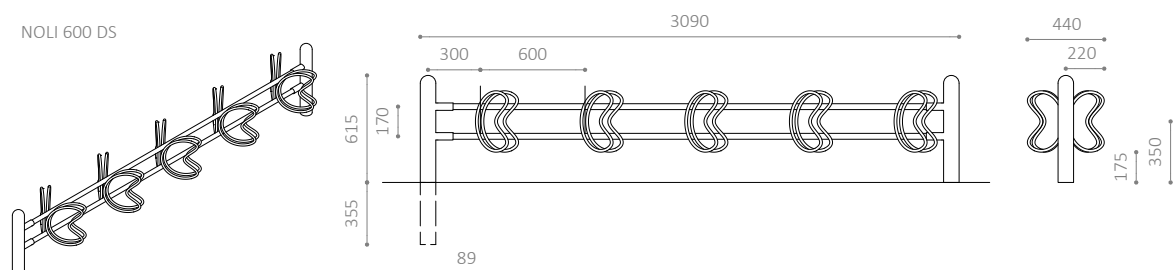

MATERIALER:

- Varmgalvaniseret stål
- Fås også i pulverlakeret, varmgalvaniseret stål

MÅL:

- Søjle uden kær: Ø89 mm
- Søjle med kær: Ø114 mm
- Søjle, snap: Ø42 mm
- Vanger: Ø33 mm
- Bøjler: Ø16 mm
- Afstand mellem bøjler: c/c 600 mm
- Fås også med c/c 500 mm

MODULSTØRRELSER:

- Enkelt-sided: 3, 4 eller 5 pladser
- Dobbelt-sided: 6, 8 eller 10 pladser

MONTERING:

- Fås til nedstøbning, påboltning underlag eller vægmontage
- Anbefalet fundamentstørrelse: Ø300 x H600 mm
- Afstand fra terræn til midt bøjle: 350 mm
- Afstand fra terræn til underkant bøjle: 170 mm

NOLI 600 E

NOLI 600 ES

NOLI 600 D

NOLI 600 DS

NOLI CC600 CYKELSTATIV

- Cykelstativ i DGNB-mål (c/c 600 mm)
- LOCKT eller TRIANGEL låsebøjle kan tilvælges
- Giver plads til lygter på forhjulssnav
- Koniske bøjler, der passer til alle dæktyper
- Er modulopbygget og kan sammensættes i længder efter behov
- Fås enkelt- eller dobbeltsidet
- Fås retvinklet (90°) eller skråtstillet (45°)
- Fås også som enkeltstativ (snap eller væg)
- Fås også i RAL-farver

MATERIALER:

- Varmgalvaniseret stål
- Fås også i pulverlakeret, varmgalvaniseret stål

MÅL:

- Søjle uden kær: $\varnothing 89$ mm
- Søjle med kær: $\varnothing 114$ mm
- Søjle, snap: $\varnothing 42$ mm
- Vanger: $\varnothing 33$ mm
- Bøjler: $\varnothing 16$ mm
- Afstand mellem bøjler: c/c 600 mm
- Fås også med c/c 500 mm