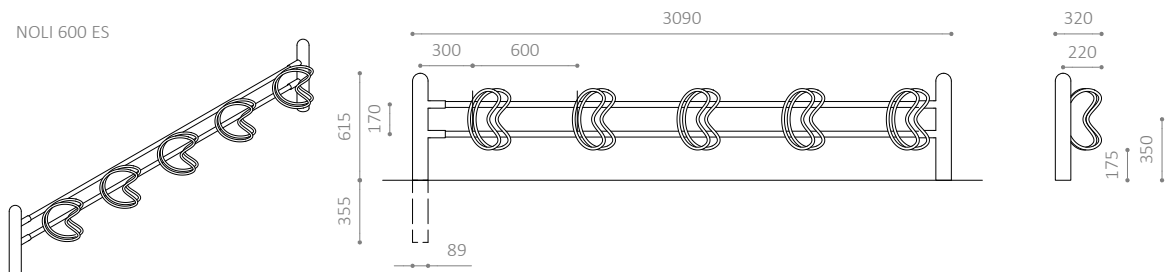

NOLI 600 D

NOLI CC600 CYKELSTATIV

- Cykelstativ i DGNB-mål (c/c 600 mm)
- LOCKT eller TRIANGEL låsebøjle kan tilvælges
- Giver plads til lygter på forhjulssnav
- Koniske bøjler, der passer til alle dæktyper
- Er modulopbygget og kan sammensættes i længder efter behov
- Fås enkelt- eller dobbeltsidet
- Fås retvinklet (90°) eller skråtstillet (45°)
- Fås også som enkeltstativ (snap eller væg)
- Fås også i RAL-farver

MATERIALER:

- Varmgalvaniseret stål
- Fås også i pulverlakeret, varmgalvaniseret stål

MÅL:

- Søjle uden kær: $\varnothing 89$ mm
- Søjle med kær: $\varnothing 114$ mm
- Søjle, snap: $\varnothing 42$ mm
- Vanger: $\varnothing 33$ mm
- Bøjler: $\varnothing 16$ mm
- Afstand mellem bøjler: c/c 600 mm
- Fås også med c/c 500 mm

MODULSTØRRELSER:

- Enkelt-sided: 3, 4 eller 5 pladser
- Dobbelt-sided: 6, 8 eller 10 pladser

MONTERING:

- Fås til nedstøbning, påboltning underlag eller vægmontage
- Anbefalet fundamentstørrelse: $\varnothing 300 \times H600$ mm
- Afstand fra terræn til midt bøjle: 350 mm
- Afstand fra terræn til underkant bøjle: 170 mm