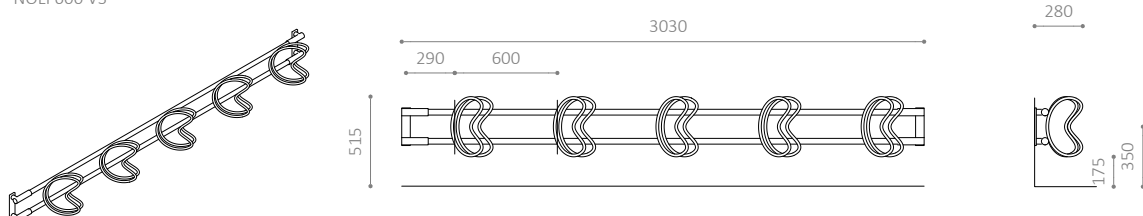

NOLI 600 VS

NOLI CC600 CYKELSTATIV

- Cykelstativ i DGNB-mål (c/c 600 mm)
- LOCKT eller TRIANGEL låsebøjle kan tilvælges
- Giver plads til lygter på forhjulssnav
- Koniske bøjler, der passer til alle dæktyper
- Er modulopbygget og kan sammensættes i længder efter behov
- Fås enkelt- eller dobbeltsidet
- Fås retvinklet (90°) eller skråtstillet (45°)
- Fås også som enkeltstativ (snap eller væg)
- Fås også i RAL-farver

MATERIALER:

- Varmgalvaniseret stål
- Fås også i pulverlakeret, varmgalvaniseret stål

MÅL:

- Søjle uden kær: Ø89 mm
- Søjle med kær: Ø114 mm
- Søjle, snap: Ø42 mm
- Vanger: Ø33 mm
- Bøjler: Ø16 mm
- Afstand mellem bøjler: c/c 600 mm
- Fås også med c/c 500 mm

MODULSTØRRELSER:

- Enkelt-sided: 3, 4 eller 5 pladser
- Dobbelt-sided: 6, 8 eller 10 pladser

MONTERING:

- Fås til nedstøbning, påboltning underlag eller vægmontage
- Anbefalet fundamentstørrelse: Ø300 x H600 mm
- Afstand fra terræn til midt bøjle: 350 mm
- Afstand fra terræn til underkant bøjle: 170 mm