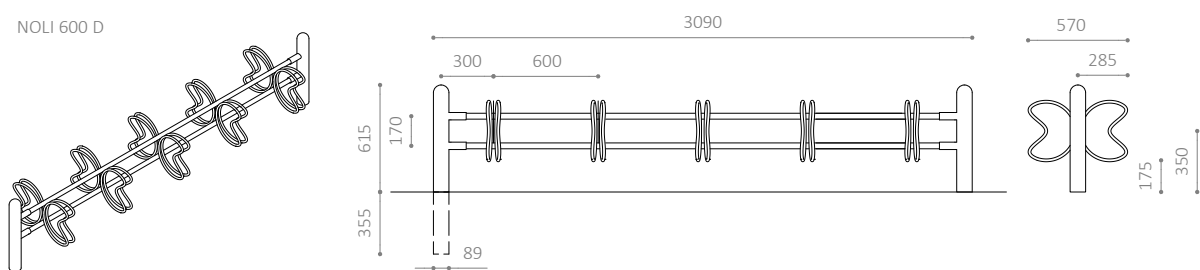

NOLI 600 DS

NOLI CC600 CYKELSTATIV

- Cykelstativ i DGNB-mål (c/c 600 mm)
- LOCKT eller TRIANGEL låsebøjle kan tilvælges
- Giver plads til lygter på forhjulssnav
- Koniske bøjler, der passer til alle dæktyper
- Er modulopbygget og kan sammensættes i længder efter behov
- Fås enkelt- eller dobbeltsidet
- Fås retvinklet (90°) eller skråtstillet (45°)
- Fås også som enkeltstativ (snap eller væg)
- Fås også i RAL-farver

MATERIALER:

- Varmgalvaniseret stål
- Fås også i pulverlakeret, varmgalvaniseret stål

MÅL:

- Søjle uden kær: $\varnothing 89$ mm
- Søjle med kær: $\varnothing 114$ mm
- Søjle, snap: $\varnothing 42$ mm
- Vanger: $\varnothing 33$ mm
- Bøjler: $\varnothing 16$ mm
- Afstand mellem bøjler: c/c 600 mm
- Fås også med c/c 500 mm

MODULSTØRRELSER:

- Enkelt-sided: 3, 4 eller 5 pladser
- Dobbelt-sided: 6, 8 eller 10 pladser

MONTERING:

- Fås til nedstøbning, påboltning underlag eller vægmontage
- Anbefalet fundamentstørrelse: $\varnothing 300 \times H600$ mm
- Afstand fra terræn til midt bøjle: 350 mm
- Afstand fra terræn til underkant bøjle: 170 mm