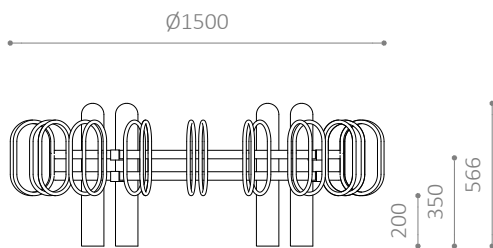

HH20 R CYKELSTATIV

Design: HITSÅ

Rundt eller halvrundt cykelstativ
Koniske bøjler, der passer til alle dæktyper
Fås til nedstøbning eller påboltning underlag

HITSÅ A/S
Albuen 37
DK 6000 Kolding
+45 75 57 41 55
hitsa@hitsa.dk
www.hitsa.dk

HITSÅ
WE SUPPLY OUTDOOR SPACES

HH20 R

HH 20 HR

HH20 R CYKELSTATIV

- Rundt eller halvrundt cykelstativ
- Koniske bøjler, der passer til alle dæktyper
- Giver plads til lygter på forhjulssnav
- Fås også i RAL-farver

MATERIALER:

- Varmgalvaniseret stål
- Fås også i pulverlakeret, varmgalvaniseret stål

MODELLER:

- HH20 R: 18 pladser
- HH20 HR: 8 pladser

MÅL:

- Søjle: Ø89 mm
- Vanger: Ø35 mm
- Bøjler: Ø14 mm

MONTERING:

- Fås til nedstøbning eller påboltning underlag
- Anbefalet fundamentstørrelse: Ø150 x H300
- Afstand fra terræn til midt bøjle: 350 mm
- Afstand fra terræn til underkant bøjle: 200 mm