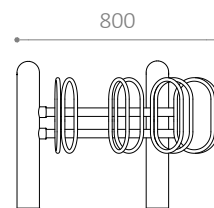

HH20 R CYKELSTATIV

Design: HITSÅ

Rundt eller halvrundt cykelstativ
Koniske bøjler, der passer til alle dæktyper
Fås til nedstøbning eller påboltning underlag

HITSÅ A/S
Albuen 37
DK 6000 Kolding
+45 75 57 41 55
hitsa@hitsa.dk
www.hitsa.dk

HITSÅ
WE SUPPLY OUTDOOR SPACES

HH20 R

HH 20 HR

HH20 R CYKELSTATIV

- Rundt eller halvrundt cykelstativ
- Koniske bøjler, der passer til alle dæktyper
- Giver plads til lygter på forhjulssnav
- Fås også i RAL-farver

MATERIALER:

- Varmgalvaniseret stål
- Fås også i pulverlakeret, varmgalvaniseret stål

MODELLER:

- HH20 R: 18 pladser
- HH20 HR: 8 pladser

MÅL:

- Søjle: Ø89 mm
- Vanger: Ø35 mm
- Bøjler: Ø14 mm

MONTERING:

- Fås til nedstøbning eller påboltning underlag
- Anbefalet fundamentstørrelse: Ø150 x H300
- Afstand fra terræn til midt bøjle: 350 mm
- Afstand fra terræn til underkant bøjle: 200 mm