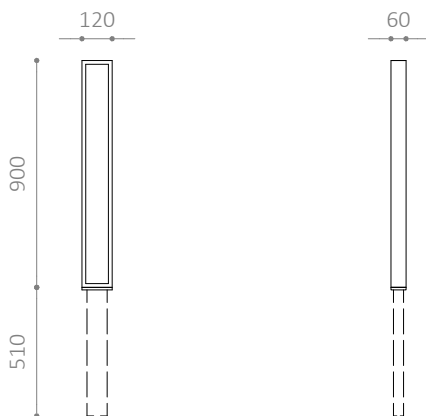

SVC4 CYKELPULLERT

Design: JULIE KIERKEGAARD

Enkelt og kraftigt lænestativ med mulighed for fastlåsning af cykler og ladcykler
Fås også i RAL-farver

HITSA A/S
Albuen 37
DK 6000 Kolding
+45 75 57 41 55
hitsa@hitsa.dk
www.hitsa.dk

HITSA
WE SUPPLY OUTDOOR SPACES

SVC4 N

SVC4 NF

SVC4 F

**SVC4 CYKELPULLERT**

- Enkelt og kraftigt lænestativ med mulighed for fastlåsning af cykler og ladcycler
- Fås også i RAL-farver

MATERIALER:

- Varmgalvaniseret stål
- Fås også i pulverlakeret, varmgalvaniseret stål
- Fås også i cortenstål

MÅL:

60 x 15 mm fladjern

MONTERING:

- Fås til nedstøbning eller påboltning underlag, samt aftagelig
- Anbefalet afstand: Minimum c/c 500 mm
- Anbefalet fundamentstørrelse: Ø300 x H600 mm
- Afstand fra terræn til overkant: 900 mm