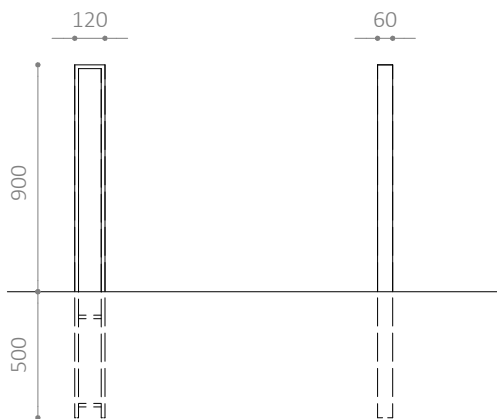

SVC4 CYKELPULLERT

Design: JULIE KIERKEGAARD

Enkelt og kraftigt lænestativ med mulighed for fastlåsning af cykler og ladcykler
Fås også i RAL-farver

HITSA A/S
Albuen 37
DK 6000 Kolding
+45 75 57 41 55
hitsa@hitsa.dk
www.hitsa.dk

HITSA
WE SUPPLY OUTDOOR SPACES

SVC4 N

SVC4 NF

SVC4 F

**SVC4 CYKELPULLERT**

- Enkelt og kraftigt lænestativ med mulighed for fastlåsning af cykler og ladcycler
- Fås også i RAL-farver

MATERIALER:

- Varmgalvaniseret stål
- Fås også i pulverlakeret, varmgalvaniseret stål
- Fås også i cortenstål

MÅL:

60 x 15 mm fladjern

MONTERING:

- Fås til nedstøbning eller påboltning underlag, samt aftagelig
- Anbefalet afstand: Minimum c/c 500 mm
- Anbefalet fundamentstørrelse: Ø300 x H600 mm
- Afstand fra terræn til overkant: 900 mm