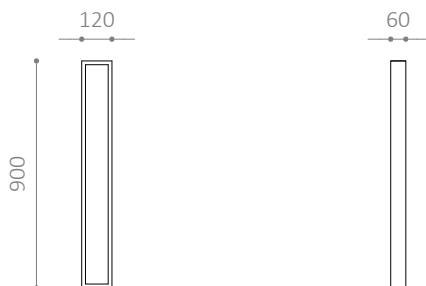

SVC4 CYKELPULLERT

- Enkelt og kraftigt lænestativ med mulighed for fastlåsning af cykler og ladcycler
- Fås også i RAL-farver

MATERIALER:

- Varmgalvaniseret stål
- Fås også i pulverlakeret, varmgalvaniseret stål
- Fås også i cortenstål

MÅL:

60 x 15 mm fladjern

MONTERING:

- Fås til nedstøbning eller påboltning underlag, samt aftagelig
- Anbefalet afstand: Minimum c/c 500 mm
- Anbefalet fundamentstørrelse: Ø300 x H600 mm
- Afstand fra terræn til overkant: 900 mm