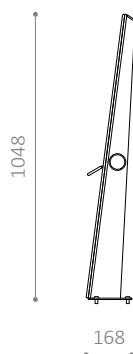

FURESØ CYKELPULLERT

Design: HOE360, BICYCLE INNOVATION LAB

Lænestativ med nem fastlåsning
To låsemuligheder - med wire og igennem pullert
Plastfront beskytter cyklen mod ridser

Furesø N

Furesø F

FURESØ CYKELPULLERT

- Lænestativ med nem fastlåsning
- To låsemuligheder - med wire og igennem pullert
- Plastfront beskytter cyklen mod ridser
- Fås også i RAL-farver

MATERIALER:

- Varmgalvaniseret stål
- Fås også i varmgalvaniseret, pulverlakeret stål
- Sort PEHD-plast
- Stålwire

MÅL:

- Base: 3 mm stål hulprofil
- Bundplade: 5 mm stål
- Bagplade: 8 mm stål
- Front: 8 mm plast
- Wire: 5 mm

MONTERING:

- Fås til nedstøbning eller påboltning underlag
- Anbefalet afstand c/c: 650 mm
- Anbefalet fundamentstørrelse: Ø150 x 500 mm