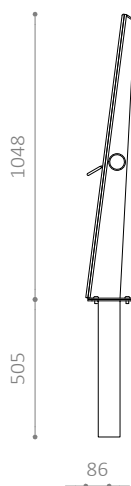

FURESØ CYKELPULLERT

Design: HOE360, BICYCLE INNOVATION LAB

Lænestativ med nem fastlåsning
To låsemuligheder - med wire og igennem pullert
Plastfront beskytter cyklen mod ridser

Furesø N

Furesø F

FURESØ CYKELPULLERT

- Lænestativ med nem fastlåsning
- To låsemuligheder - med wire og igennem pullert
- Plastfront beskytter cyklen mod ridser
- Fås også i RAL-farver

MATERIALER:

- Varmgalvaniseret stål
- Fås også i varmgalvaniseret, pulverlakeret stål
- Sort PEHD-plast
- Stålwire

MÅL:

- Base: 3 mm stål hulprofil
- Bundplade: 5 mm stål
- Bagplade: 8 mm stål
- Front: 8 mm plast
- Wire: 5 mm

MONTERING:

- Fås til nedstøbning eller påboltning underlag
- Anbefalet afstand c/c: 650 mm
- Anbefalet fundamentstørrelse: Ø150 x 500 mm