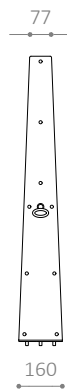

FURESØ CYKELPULLERT

Design: HOE360, BICYCLE INNOVATION LAB

Lænestativ med nem fastlåsning
To låsemuligheder - med wire og igennem pullert
Plastfront beskytter cyklen mod ridser

Furesø N

Furesø F

FURESØ CYKELPULLERT

- Lænestativ med nem fastlåsning
- To låsemuligheder - med wire og igennem pullert
- Plastfront beskytter cyklen mod ridser
- Fås også i RAL-farver

MATERIALER:

- Varmgalvaniseret stål
- Fås også i varmgalvaniseret, pulverlakeret stål
- Sort PEHD-plast
- Stålwire

MÅL:

- Base: 3 mm stål hulprofil
- Bundplade: 5 mm stål
- Bagplade: 8 mm stål
- Front: 8 mm plast
- Wire: 5 mm

MONTERING:

- Fås til nedstøbning eller påboltning underlag
- Anbefalet afstand c/c: 650 mm
- Anbefalet fundamentstørrelse: Ø150 x 500 mm