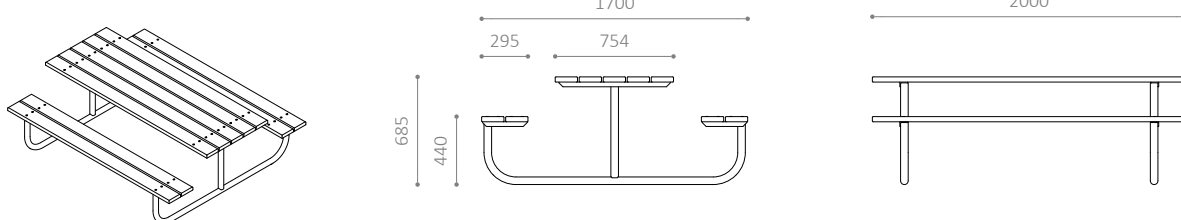

SIESTA BORDBÆNKESÆT

Design: HITSA

Klassisk sammenhængende bordbænkesæt

Fås i mahogni eller Sature

Fås med stel runde eller firkantede rør

SIESTA 7

SIESTA 10

SIESTA 12

SIESTA 8

SIESTA BORDBÆNKESÆT

- Klassisk sammenhængende bordbænkesæt
- Fås med eller uden ryglæn
- Fås med stel i runde eller firkantede rør
- Fås også i RAL-farver

MATERIALER:

- Grundolieret eller ubehandlet mahogni (FSC®-certificeret)
- Fås også i Sature (kiselbehandlet, nordisk fyr)
- Varmgalvaniseret stål
- Fås også i pulverlakeret, varmgalvaniseret stål

MÅL OG VÆGT

SIESTA 7: Med ryg, stel i firkantør
 Stel: 80 x 40 mm, Fod: 40 x 40 mm
 Planker: 145 x 33 mm
 Vægt: 85 kg (Sature), 96 kg (mahogni)

SIESTA 12: Uden ryg, stel i firkantør
 Stel: 60 x 40 mm, Fod: 40 x 40 mm
 Planker: 145 x 33 mm
 Vægt: 95 kg (Sature), 107 kg (mahogni)

SIESTA 8: Uden ryg, stel i runde rør
 Stel: Ø48 mm stålør
 Planker: 145 x 33 mm
 Vægt: 72 kg (Sature), 82 kg (mahogni)

SIESTA 10: Med ryg, stel i runde rør
 Stel: Ø48 mm stålør
 Planker: 145 x 33 mm
 Vægt: 91 kg (Sature), 104 kg (mahogni)