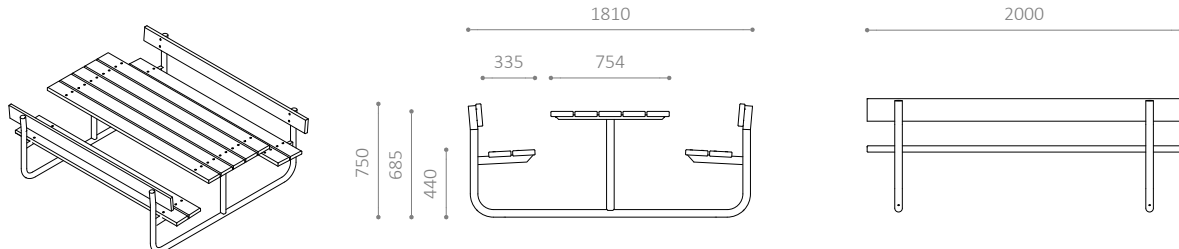

SIESTA BORDBÆNKESÆT

Design: HITSA

Klassisk sammenhængende bordbænkesæt

Fås i mahogni eller Sature

Fås med stel runde eller firkantede rør

SIESTA 7

SIESTA 10

SIESTA 12

SIESTA 8

SIESTA BORDBÆNKESÆT

- Klassisk sammenhængende bordbænkesæt
- Fås med eller uden ryglæn
- Fås med stel i runde eller firkantede rør
- Fås også i RAL-farver

MATERIALER:

- Grundolieret eller ubehandlet mahogni (FSC®-certificeret)
- Fås også i Sature (kiselbehandlet, nordisk fyr)
- Varmgalvaniseret stål
- Fås også i pulverlakeret, varmgalvaniseret stål

MÅL OG VÆGT

SIESTA 7: Med ryg, stel i firkantør
 Stel: 80 x 40 mm, Fod: 40 x 40 mm
 Planker: 145 x 33 mm
 Vægt: 85 kg (Sature), 96 kg (mahogni)

SIESTA 12: Uden ryg, stel i firkantør
 Stel: 60 x 40 mm, Fod: 40 x 40 mm
 Planker: 145 x 33 mm
 Vægt: 95 kg (Sature), 107 kg (mahogni)

SIESTA 8: Uden ryg, stel i runde rør
 Stel: Ø48 mm stålør
 Planker: 145 x 33 mm
 Vægt: 72 kg (Sature), 82 kg (mahogni)

SIESTA 10: Med ryg, stel i runde rør
 Stel: Ø48 mm stålør
 Planker: 145 x 33 mm
 Vægt: 91 kg (Sature), 104 kg (mahogni)