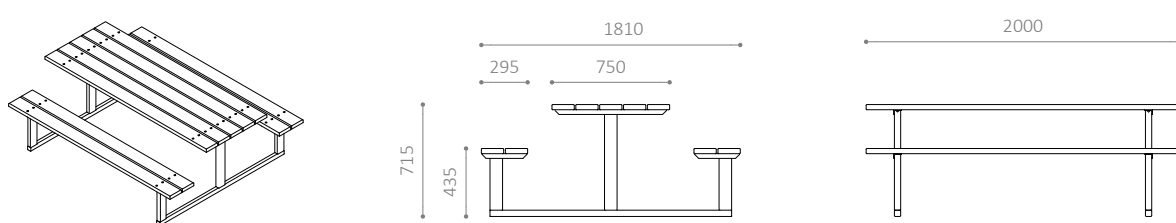

SIESTA BORDBÆNKESÆT

Design: HITSA

Klassisk sammenhængende bordbænkesæt

Fås i mahogni eller Sature

Fås med stel runde eller firkantede rør

SIESTA 7

SIESTA 10

SIESTA 12

SIESTA 8

SIESTA BORDBÆNKESÆT

- Klassisk sammenhængende bordbænkesæt
- Fås med eller uden ryglæn
- Fås med stel i runde eller firkantede rør
- Fås også i RAL-farver

MATERIALER:

- Grundolieret eller ubehandlet mahogni (FSC®-certificeret)
- Fås også i Sature (kiselbehandlet, nordisk fyr)
- Varmgalvaniseret stål
- Fås også i pulverlakeret, varmgalvaniseret stål

MÅL OG VÆGT

SIESTA 7: Med ryg, stel i firkantør
 Stel: 80 x 40 mm, Fod: 40 x 40 mm
 Planker: 145 x 33 mm
 Vægt: 85 kg (Sature), 96 kg (mahogni)

SIESTA 12: Uden ryg, stel i firkantør
 Stel: 60 x 40 mm, Fod: 40 x 40 mm
 Planker: 145 x 33 mm
 Vægt: 95 kg (Sature), 107 kg (mahogni)

SIESTA 8: Uden ryg, stel i runde rør
 Stel: Ø48 mm stålør
 Planker: 145 x 33 mm
 Vægt: 72 kg (Sature), 82 kg (mahogni)

SIESTA 10: Med ryg, stel i runde rør
 Stel: Ø48 mm stålør
 Planker: 145 x 33 mm
 Vægt: 91 kg (Sature), 104 kg (mahogni)