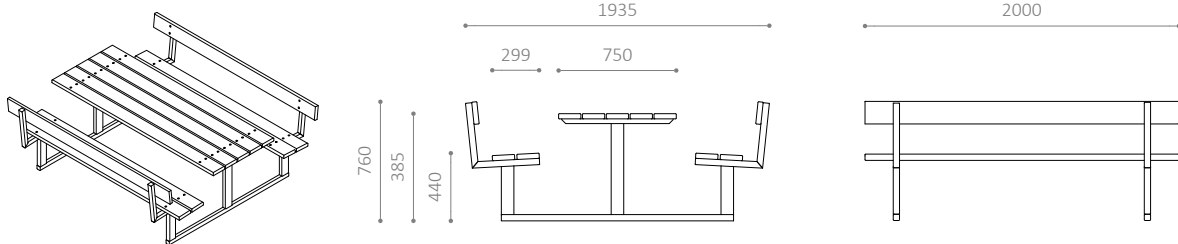

SIESTA BORDBÆNKESÆT

Design: HITSA

Klassisk sammenhængende bordbænkesæt

Fås i mahogni eller Sature

Fås med stel runde eller firkantede rør

SIESTA 7

SIESTA 10

SIESTA 12

SIESTA 8

SIESTA BORDBÆNKESÆT

- Klassisk sammenhængende bordbænkesæt
- Fås med eller uden ryglæn
- Fås med stel i runde eller firkantede rør
- Fås også i RAL-farver

MATERIALER:

- Grundolieret eller ubehandlet mahogni (FSC®-certificeret)
- Fås også i Sature (kiselbehandlet, nordisk fyr)
- Varmgalvaniseret stål
- Fås også i pulverlakeret, varmgalvaniseret stål

MÅL OG VÆGT

SIESTA 7: Med ryg, stel i firkantør
 Stel: 80 x 40 mm, Fod: 40 x 40 mm
 Planker: 145 x 33 mm
 Vægt: 85 kg (Sature), 96 kg (mahogni)

SIESTA 12: Uden ryg, stel i firkantør
 Stel: 60 x 40 mm, Fod: 40 x 40 mm
 Planker: 145 x 33 mm
 Vægt: 95 kg (Sature), 107 kg (mahogni)

SIESTA 8: Uden ryg, stel i runde rør
 Stel: Ø48 mm stålør
 Planker: 145 x 33 mm
 Vægt: 72 kg (Sature), 82 kg (mahogni)

SIESTA 10: Med ryg, stel i runde rør
 Stel: Ø48 mm stålør
 Planker: 145 x 33 mm
 Vægt: 91 kg (Sature), 104 kg (mahogni)