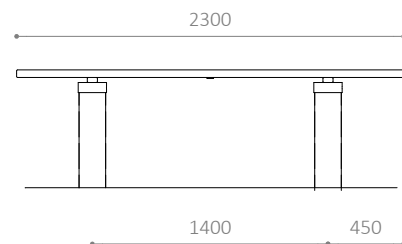

## RA BORDBÆNKESÆT

Design: HITSÅ

Robust sæt med bord og bænk eller plint  
Trykimprægneret fyr

RA PL

RA BN

RA BO

#### MÅL:

- Ben: Ø160 mm
- Bøjler: 60 x 10 mm fladstål
- Planker: 196 x 42 mm
- Revler: 44 x 120 mm
- Revler (stål): 60 x 30 x 3 mm

#### MONTERING:

- Nedstøbning
- Siddehøjde: 430 mm