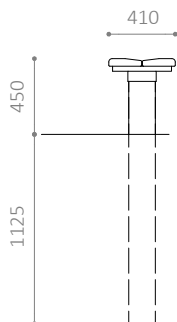

## RA BORDBÆNKESÆT

Design: HITSÅ

Robust sæt med bord og bænk eller plint  
Trykimprægneret fyr

RA PL

RA BN

RA BO

#### MÅL:

- Ben: Ø160 mm
- Bøjler: 60 x 10 mm fladstål
- Planker: 196 x 42 mm
- Revler: 44 x 120 mm
- Revler (stål): 60 x 30 x 3 mm

#### MONTERING:

- Nedstøbning
- Siddehøjde: 430 mm