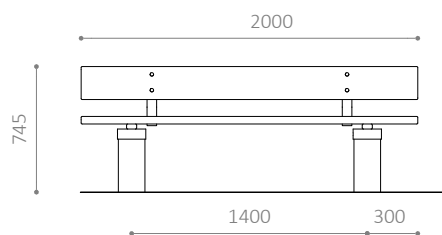

## RA BORDBÆNKESÆT

Design: HITSÅ

Robust sæt med bord og bænk eller plint  
Trykimprægneret fyr

RA PL

RA BN

RA BO

#### MÅL:

- Ben: Ø160 mm
- Bøjler: 60 x 10 mm fladstål
- Planker: 196 x 42 mm
- Revler: 44 x 120 mm
- Revler (stål): 60 x 30 x 3 mm

#### MONTERING:

- Nedstøbning
- Siddehøjde: 430 mm