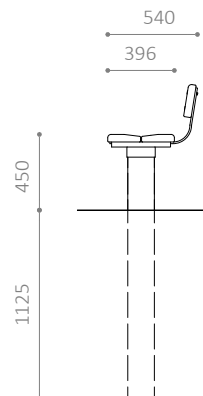

## RA BORDBÆNKESÆT

Design: HITSÅ

Robust sæt med bord og bænk eller plint  
Trykimprægneret fyr

RA PL

RA BN

RA BO

#### MÅL:

- Ben: Ø160 mm
- Bøjler: 60 x 10 mm fladstål
- Planker: 196 x 42 mm
- Revler: 44 x 120 mm
- Revler (stål): 60 x 30 x 3 mm

#### MONTERING:

- Nedstøbning
- Siddehøjde: 430 mm