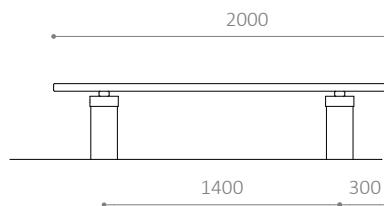

## RA BORDBÆNKESÆT

Design: HITSÅ

Robust sæt med bord og bænk eller plint  
Trykimprægneret fyr

RA PL

RA BN

RA BO

#### MÅL:

- Ben: Ø160 mm
- Bøjler: 60 x 10 mm fladstål
- Planker: 196 x 42 mm
- Revler: 44 x 120 mm
- Revler (stål): 60 x 30 x 3 mm

#### MONTERING:

- Nedstøbning
- Siddehøjde: 430 mm