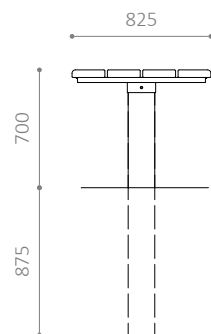

## RA BORDBÆNKESÆT

Design: HITSÅ

Robust sæt med bord og bænk eller plint  
Trykimprægneret fyr

RA PL

RA BN

RA BO

#### MÅL:

- Ben: Ø160 mm
- Bøjler: 60 x 10 mm fladstål
- Planker: 196 x 42 mm
- Revler: 44 x 120 mm
- Revler (stål): 60 x 30 x 3 mm

#### MONTERING:

- Nedstøbning
- Siddehøjde: 430 mm