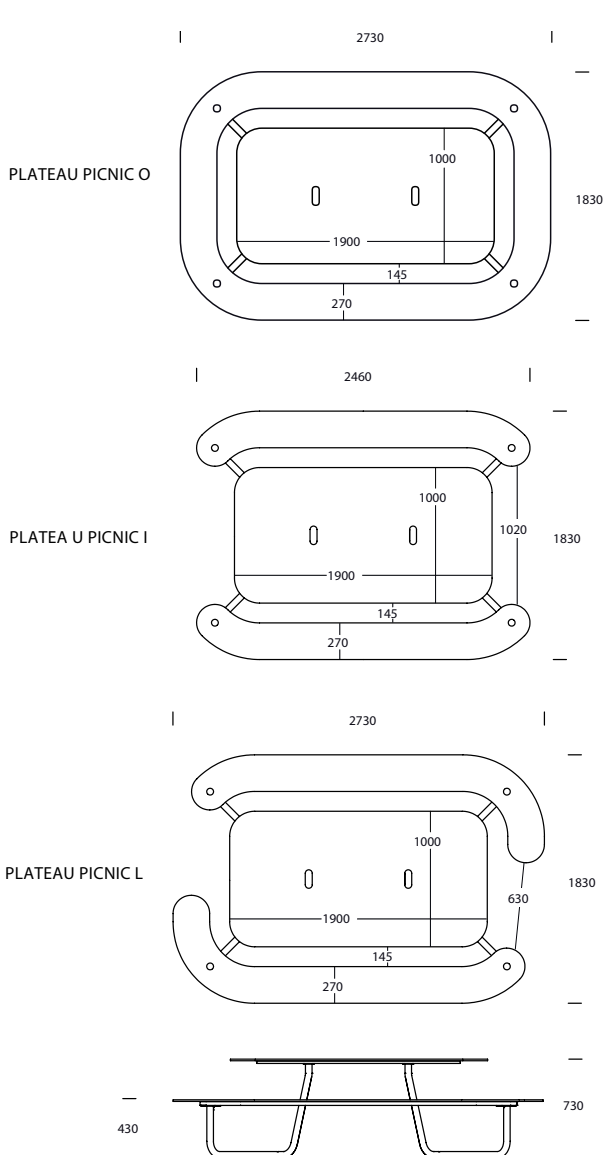

STANDARDFARVER (Nærmeste RAL farve)	
●	05 Stålblå (RAL 5024)
●	10 Patina grøn (RAL 6000)
●	22 Cave (RAL 7043)
●	23 Corten (RAL 8011)
●	25 Terracotta (RAL 3016)
●	26 Golden Yellow (RAL 1018)

PLATEAU PICNIC O-I-L BORDBÆNKESÆT

- Bordbænkesæt i 3 modeller: O, I og L, som rummer fra 6 til 12 personer
- Model PLATEAU Picnic I giver plads til kørestol
- Sæde/bordplade i robust, flerlags og indfarvet 12mm kompaktlaminat (HPL)
- Fås i 6 standardfarver
- Tilvalg: Ryglæn
- Tilvalg: Disc kan leveres med kunde specificeret navn/logo
- Tilvalg: Point Sun - solcelledrevet lysenhed til montage på bord i stedet for disc

MATERIALER:

- Sæde/bordplade: Flerlags og indfarvet 12mm kompaktlaminat (HPL)
- Stel: Varmgalvaniseret stål
- Disc: Glasblæst rustfrit stål

DIMENSIONER:

- **PLATEAU Picnic O:** L2730 x B1830 x H730mm (10-12 personer)
- **PLATEAU Picnic I:** L2460 x B1830 x H730mm (6-8 personer)
- **PLATEAU Picnic L:** L2730 x B1830 x H730mm (8-10 personer)
- PLATEAU Picnic Ryglæn: L1900 x B12 x H300 mm

MONTERING:

- Stilles på terræn eller påbøltes
- 4 x Ø14 mm huller i stel for påboltning
- Leveres delvist samlet: Kompaktlaminat og stålramme er formonteret, ben og ståldiscs er ikke monteret. Se montagevejledning

POINT SUN til PLATEAU Picnic:

Solcelledrevet lysenhed til PLATEAU familien

MATERIALER:

- Base: Aluminium, primet og pulverlakeret
- Lysenhed: Top i UV-stabiliseret polykarbonat (PC), bund i polyoxymethylen (POM). Monokrystallinske solceller 4 x LED. NiMh batteri til oplagring. Intelligent processorstyring. RTC-ur.

DIMENSIONER:

- Ø80 mm x H120 mm