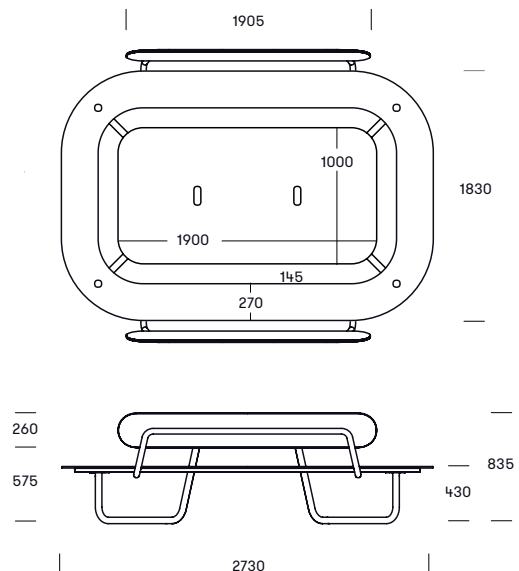

STANDARDFARVER (Nærmeste RAL farve)	
●	05 Stålblå (RAL 5024)
●	10 Patina grøn (RAL 6000)
●	22 Cave (RAL 7043)
●	23 Corten (RAL 8011)
●	25 Terracotta (RAL 3016)
●	26 Golden Yellow (RAL 1018)

PLATEAU PICNIC O-I-L BORDBÆNKESÆT

- Bordbænkesæt i 3 modeller: O, I og L, som rummer fra 6 til 12 personer
- Model PLATEAU Picnic I giver plads til kørestol
- Sæde/bordplade i robust, flerlags og indfarvet 12mm kompaktlaminat (HPL)
- Fås i 6 standardfarver
- Tilvalg: Ryglæn
- Tilvalg: Disc kan leveres med kunde specificeret navn/logo
- Tilvalg: Point Sun - solcelledrevet lysenhed til montage på bord i stedet for disc

MATERIALER:

- Sæde/bordplade: Flerlags og indfarvet 12mm kompaktlaminat (HPL)
- Stel: Varmgalvaniseret stål
- Disc: Glasblæst rustfrit stål

DIMENSIONER:

- **PLATEAU Picnic O:** L2730 x B1830 x H730mm (10-12 personer)
- **PLATEAU Picnic I:** L2460 x B1830 x H730mm (6-8 personer)
- **PLATEAU Picnic L:** L2730 x B1830 x H730mm (8-10 personer)
- PLATEAU Picnic Ryglæn: L1900 x B12 x H300 mm

MONTERING:

- Stilles på terræn eller påbøltes
- 4 x Ø14 mm huller i stel for påboltning
- Leveres delvist samlet: Kompaktlaminat og stålramme er formonteret, ben og ståldiscs er ikke monteret. Se montagevejledning

POINT SUN til PLATEAU Picnic:

Solcelledrevet lysenhed til PLATEAU familien

MATERIALER:

- Base: Aluminium, primet og pulverlakeret
- Lysenhed: Top i UV-stabiliseret polykarbonat (PC), bund i polyoxymethylen (POM). Monokrystallinske solceller 4 x LED. NiMh batteri til oplagring. Intelligent processorstyring. RTC-ur.

DIMENSIONER:

- Ø80 mm x H120 mm