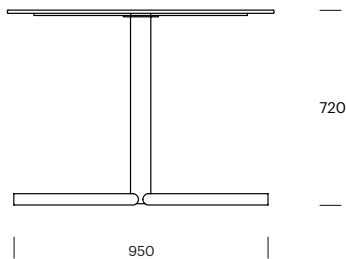

## PLATEAU CITY CAFÉSÆT

Design: HOLSCHER DESIGN / OUT-SIDER

PLATEAU City chair kombineret med PLATEAU Table Round giver et flot og praktisk cafésæt  
Sæde/bordplade i robust, flerlags og indfarvet 12 mm kompaktlaminat  
Stol fås med armlæn og bord fåes med Point Sun - solcelledrevet lysenhed

#### DIMENSIONER STOL:

- H725 x B550 x D 570 mm
- Stel: Ø25 mm

#### DIMENSIONER - BORD:

- Ø1000 mm x H720 mm
- Stel: Ø42 mm

#### DIMENSIONER:

- Ø80 mm x H120 mm

F. Plateau Seat, Duo, Street