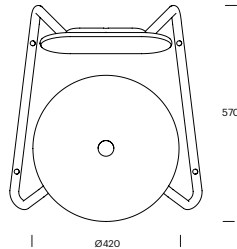

## PLATEAU CITY CAFÉSÆT

Design: HOLSCHER DESIGN / OUT-SIDER

PLATEAU City chair kombineret med PLATEAU Table Round giver et flot og praktisk cafésæt  
Sæde/bordplade i robust, flerlags og indfarvet 12 mm kompaktlaminat  
Stol fås med armlæn og bord fåes med Point Sun - solcelledrevet lysenhed

#### DIMENSIONER STOL:

- H725 x B550 x D 570 mm
- Stel: Ø25 mm

#### DIMENSIONER - BORD:

- Ø1000 mm x H720 mm
- Stel: Ø42 mm

#### DIMENSIONER:

- Ø80 mm x H120 mm

F. Plateau Seat, Duo, Street