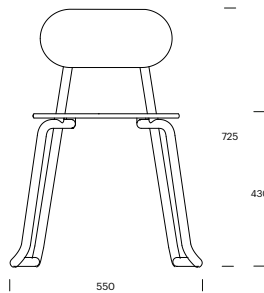

## PLATEAU CITY CAFÉSÆT

Design: HOLSCHER DESIGN / OUT-SIDER

PLATEAU City chair kombineret med PLATEAU Table Round giver et flot og praktisk cafésæt  
Sæde/bordplade i robust, flerlags og indfarvet 12 mm kompaktlaminat  
Stol fås med armlæn og bord fåes med Point Sun - solcelledrevet lysenhed

#### DIMENSIONER STOL:

- H725 x B550 x D 570 mm
- Stel: Ø25 mm

#### DIMENSIONER - BORD:

- Ø1000 mm x H720 mm
- Stel: Ø42 mm

#### DIMENSIONER:

- Ø80 mm x H120 mm

F. Plateau Seat, Duo, Street