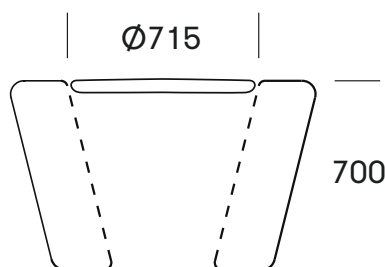

Ø810

Ø715

700

500

400

2150 / 2240

2400 / 2500

400 700

LOOP PICNIC BORDBÆNKESÆT

- Utraditionelt bordbænkesæt
- LOOP bord med topplade og 6 skamler
- Fås med LOOP UP eller HOPOP 500 skammel
- Fås i 10 standardfarver
- Fås Svanemærket i genanvendt plast (recycled antracit)
- Monteres enkeltvis eller samlet
- Tiløb: Beslag eller stjernebeslag til montering

MATERIALER:

Gennemfarvet, rotationsstøbt polyethylen

Fås også Svanemærket i genanvendt plast (recycled antracit)

Topplade: Kompaktlaminat (HPL), antracit m. beslag

DIMENSIONER:

Plast: 6 mm

LOOP bord: Top: Ø1130 mm / Bund: Ø810 mm / H700 mm

LOOP UP: Ø540 x H400 mm

HOPOP 500: Ø500 x H400 mm

MONTERING:

Påboltning terræn, under terræn eller fritstående

Kan påfyldes vand eller sand for stabilitet

Montering kræver tilkøb af beslag

Se montagevejledning