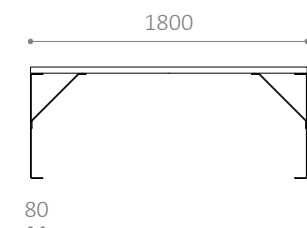

LINN BORDBÆNKESÆT

Design: HITSÅ

Er en del af LINN-serien med plint, bord og skammel
Solide møbler, der kan kombineres på mange måder
Tilvalg: Varmeplade til bord
Fås også i RAL-farver

LINN PL

LINN SK

LINN BO

MÅL:

Stel: 5 mm stålplade
Planker: 70 x 40 mm

MONTERING:

- Leveres til påboltning underlag
- Siddehøjde: 440 mm
- Bordhøjde: 720 mm

Miljømerket for
anevartligt skovbrug