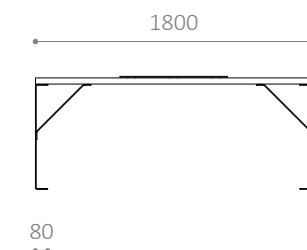

LINN BO VP

LINN BORDBÆNKESÆT

- Er en del af LINN-serien med plint, bord og skammel
- Solide møbler, der kan kombineres på mange måder
- Tilvalg: Varmeplade til bord
- Fås også i RAL-farver

MATERIALER:

- Sature (kiselbehandlet, nordisk fyr) eller grundolieret mahogni (FSC®-certificeret)
- Fås også i ubehandlet mahogni (FSC®-certificeret)
- Corténstål eller varmgalvaniseret stål
- Fås også i pulverlakeret, varmgalvaniseret stål

MÅL:

Stel: 5 mm stålplade
Planker: 70 x 40 mm

MONTERING:

- Leveres til påboltning underlag
- Siddehøjde: 440 mm
- Bordhøjde: 720 mm

Miljømerket for
anevartligt skovbrug