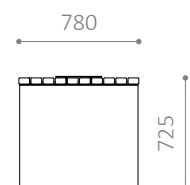

LINN BO VP

LINN BORDBÆNKESÆT

- Er en del af LINN-serien med plint, bord og skammel
- Solide møbler, der kan kombineres på mange måder
- Tilvalg: Varmeplade til bord
- Fås også i RAL-farver

MATERIALER:

- Sature (kiselbehandlet, nordisk fyr) eller grundolieret mahogni (FSC®-certificeret)
- Fås også i ubehandlet mahogni (FSC®-certificeret)
- Corténstål eller varmgalvaniseret stål
- Fås også i pulverlakeret, varmgalvaniseret stål

MÅL:

Stel: 5 mm stålplade
Planker: 70 x 40 mm

MONTERING:

- Leveres til påboltning underlag
- Siddehøjde: 440 mm
- Bordhøjde: 720 mm

Miljømerket for
anevartligt skovbrug