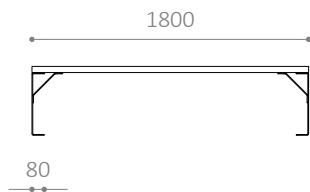

LINN BORDBÆNKESÆT

Design: HITSÅ

Er en del af LINN-serien med plint, bord og skammel
Solide møbler, der kan kombineres på mange måder
Tilvalg: Varmeplade til bord
Fås også i RAL-farver

LINN PL

LINN SK

LINN BO

LINN BO VP

LINN BORDBÆNKESÆT

- Er en del af LINN-serien med plint, bord og skammel
- Solide møbler, der kan kombineres på mange måder
- Tilvalg: Varmeplade til bord
- Fås også i RAL-farver

MATERIALER:

- Sature (kiselbehandlet, nordisk fyr) eller grundolieret mahogni (FSC®-certificeret)
- Fås også i ubehandlet mahogni (FSC®-certificeret)
- Corténstål eller varmgalvaniseret stål
- Fås også i pulverlakeret, varmgalvaniseret stål

MÅL:

Stel: 5 mm stålplade
Planker: 70 x 40 mm

MONTERING:

- Leveres til påboltning underlag
- Siddehøjde: 440 mm
- Bordhøjde: 720 mm

Miljømerket for
anevartligt skovbrug