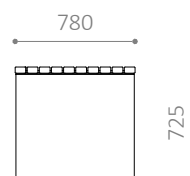

LINN BORDBÆNKESÆT

Design: HITSÅ

Er en del af LINN-serien med plint, bord og skammel
Solide møbler, der kan kombineres på mange måder
Tilvalg: Varmeplade til bord
Fås også i RAL-farver

LINN PL

LINN SK

LINN BO

MÅL:

Stel: 5 mm stålplade
Planker: 70 x 40 mm

MONTERING:

- Leveres til påboltning underlag
- Siddehøjde: 440 mm
- Bordhøjde: 720 mm

Miljømerket for
anevartligt skovbrug