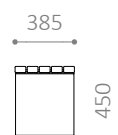

LINN BORDBÆNKESÆT

Design: HITSÅ

Er en del af LINN-serien med plint, bord og skammel
Solide møbler, der kan kombineres på mange måder
Tilvalg: Varmeplade til bord
Fås også i RAL-farver

LINN PL

LINN SK

LINN BO

MÅL:

Stel: 5 mm stålplade
Planker: 70 x 40 mm

MONTERING:

- Leveres til påboltning underlag
- Siddehøjde: 440 mm
- Bordhøjde: 720 mm

Miljømerket for
anevartligt skovbrug