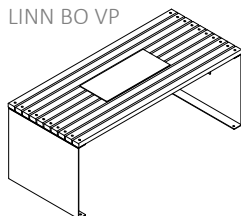

LINN BORDBÆNKESÆT

Design: HITSÅ

Er en del af LINN-serien med plint, bord og skammel
Solide møbler, der kan kombineres på mange måder
Tilvalg: Varmeplade til bord
Fås også i RAL-farver

LINN PL

LINN SK

LINN BO

LINN BO VP

LINN BORDBÆNKESÆT

- Er en del af LINN-serien med plint, bord og skammel
- Solide møbler, der kan kombineres på mange måder
- Tilvalg: Varmeplade til bord
- Fås også i RAL-farver

MATERIALER:

- Sature (kiselbehandlet, nordisk fyr) eller grundolieret mahogni (FSC®-certificeret)
- Fås også i ubehandlet mahogni (FSC®-certificeret)
- Corténstål eller varmgalvaniseret stål
- Fås også i pulverlakeret, varmgalvaniseret stål

MÅL:

Stel: 5 mm stålplade
Planker: 70 x 40 mm

MONTERING:

- Leveres til påboltning underlag
- Siddehøjde: 440 mm
- Bordhøjde: 720 mm

Miljømerket for
anevartligt skovbrug