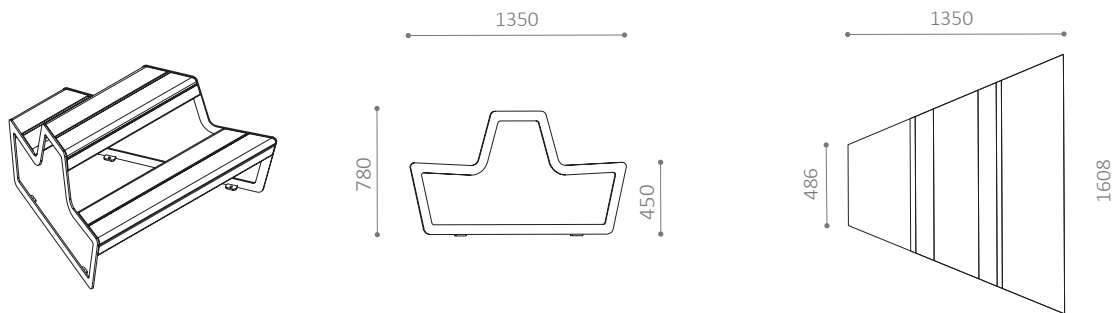

LINK BORDBÆNKESÆT

Design: AART DESIGNERS

Enkeltstående trapezformet bordbænkesæt
Moduler kan sammensættes i forskellige forløb
Fås også i RAL-farver

Link

LINK BORDBÆNKESÆT

- Enkeltstående trapezformet bordbænkesæt
- Moduler kan sammensættes i forskellige forløb
- Fås også i RAL-farver

MATERIALER:

- Grundolieret mahogni (FSC®-certificeret)
- Fås også i ubehandlet mahogni (FSC®-certificeret)
- Varmgalvaniseret stål
- Fås også i pulverlakeret, varmgalvaniseret stål

MÅL:

- Gavle: 60 x 10 mm
- Planker: 170 x 40 mm
- Kantplanker: 89 x 40 mm

MONTERING:

- Leveres til påboltning underlag
- Siddehøjde: 458 mm

Miljømerket for
anevartligt skovbrug

HITSA A/S
Albuen 37
DK 6000 Kolding
+45 75 57 41 55
hitsa@hitsa.dk
www.hitsa.dk

HITSA
WE SUPPLY OUTDOOR SPACES