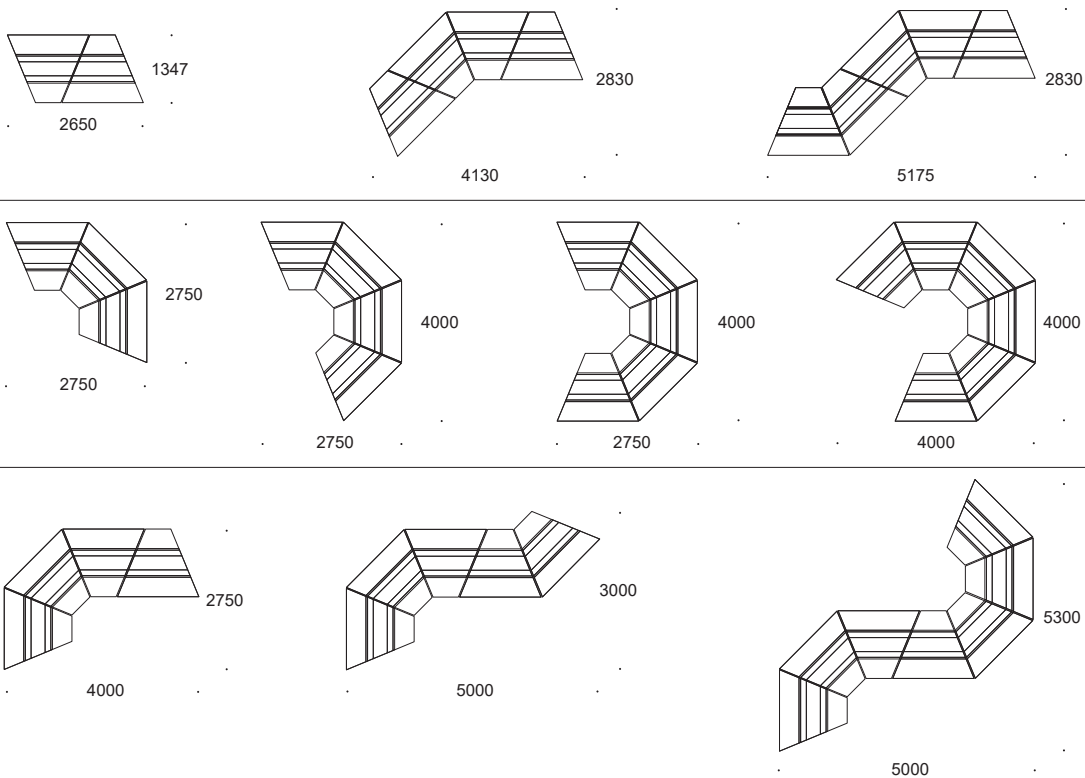

LINK BORDBÆNKESÆT

Design: AART DESIGNERS

Enkeltstående trapezformet bordbænkesæt
Moduler kan sammensættes i forskellige forløb
Fås også i RAL-farver

Link

LINK BORDBÆNKESÆT

- Enkeltstående trapezformet bordbænkesæt
- Moduler kan sammensættes i forskellige forløb
- Fås også i RAL-farver

MATERIALER:

- Grundolieret mahogni (FSC®-certificeret)
- Fås også i ubehandlet mahogni (FSC®-certificeret)
- Varmgalvaniseret stål
- Fås også i pulverlakeret, varmgalvaniseret stål

MÅL:

- Gavle: 60 x 10 mm
- Planker: 170 x 40 mm
- Kantplanker: 89 x 40 mm