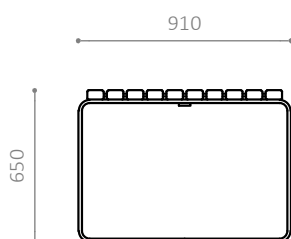

JK6 BO

JK6 BORDBÆNKESÆT

- Serie med bord og plint
- Kan stilles på terræn eller påboltes underlag
- Fås også i RAL-farver

MATERIALER:

- Grundolieret mahogni (FSC®-certificeret)
- Fås også i ubehandlet mahogni (FSC®-certificeret)
- Varmgalvaniseret stål
- Fås også i pulverlakeret, varmgalvaniseret stål

MÅL:

Stel: 50 x 15 mm fladstål
Planker: 70 x 40 mm

MONTERING:

- Leveres til påboltning underlag
- Siddehøjde: 420 mm
- Bordhøjde: 650 mm

Miljømærket for
anevartligt skovbrug