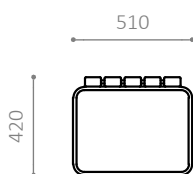

JK6 B

JK6 BORDBÆNKESÆT

- Serie med bord og plint
- Kan stilles på terræn eller påboltes underlag
- Fås også i RAL-farver

MATERIALER:

- Grundolieret mahogni (FSC®-certificeret)
- Fås også i ubehandlet mahogni (FSC®-certificeret)
- Varmgalvaniseret stål
- Fås også i pulverlakeret, varmgalvaniseret stål

MÅL:

Stel: 50 x 15 mm fladstål
Planker: 70 x 40 mm

MONTERING:

- Leveres til påboltning underlag
- Siddehøjde: 420 mm
- Bordhøjde: 650 mm

Miljømærket for
anevartligt skovbrug