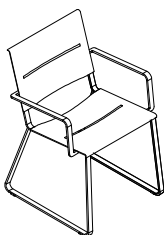

TERÄS STOL

Design: VE2

Farverig serie med stol, bord, bænk, taburet samt loungestol og loungebord
Stel i pulverlakeret, varmgalvaniseret stål med sæde og ryglæn i pulverlakeret aluminium
Fås med udskæring i ryg efter eget design (logo)

Teräs ST

Teräs STA

Teräs BN

Teräs BNA

TERÄS SERIE

- Farverig serie med stol, bord, bænk, taburet samt lounge stol og lounge bord
- Stel i pulverlakeret, varmgalvaniseret stål med sæde, ryglæn og bordplade i pulverlakeret aluminium
- Tilvalg til TERÄS bænk og stol: Armlæn
- Fås med udskæring i ryg efter eget design (logo)
- Fås i HITSA's standard farver.
- Fås i andre RAL-farver på forespørgsel

MATERIALER:

- Pulverlakeret, varmgalvaniseret stål og pulverlakeret aluminium
- Stel: 25 x 8 mm fladstål
- Stel bord: 35 x 10 mm fladstål
- Sæde og ryglæn: 2 mm alu.
- Bordplade: 3 mm alu.

MONTERING:

- Stilles på terræn. Påboltning muligt ved tilkøb af beslag.

MÅL OG VÆGT:

STOL

L540 x B490 (B540 med armlæn) x H775 mm

Vægt: 9 kg, med armlæn: 10,8 kg

BORD

L890 x B1300 H735 mm

Vægt: 38,9 kg

BÆNK