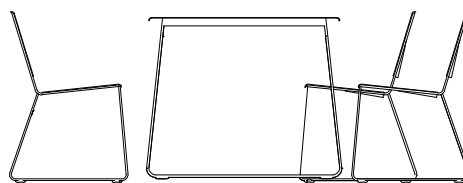

MATERIALER:

- Pulverlakeret, varmgalvaniseret stål og pulverlakeret aluminium
- Stel: 25 x 8 mm fladstål
- Stel bord: 35 x 10 mm fladstål
- Sæde og ryglæn: 2 mm alu.
- Bordplade: 3 mm alu.

MONTERING:

- Stilles på terræn. Påboltning muligt ved tilkøb af beslag.

MÅL OG VÆGT:

STOL

L540 x B490 (B540 med armlæn) x H775 mm

Vægt: 9 kg, med armlæn: 10,8 kg

BORD

L890 x B1300 H735 mm

Vægt: 38,9 kg

BÆNK

L540 x B1290 (B1340 med armlæn) x H775 mm

Vægt: 24,2 kg, med armlæn: 26 kg

TABURET

L419 x B419 x H450 mm

Vægt: 7,5 kg

Teräs SK

Teräs BO

TERÄS SERIE

- Farverig serie med stol, bord, bænke, taburet samt lounge stol og lounge bord
- Stel i pulverlakeret, varmgalvaniseret stål med sæde, ryglæn og bordplade i pulverlakeret aluminium
- Tilvalg til TERÄS bænke og stol: Armlæn
- Fås med udskæring i ryg efter eget design (logo)
- Fås i HITSAs standard farver.
- Fås i andre RAL-farver på forespørgsel