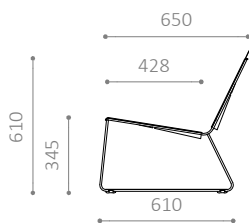

Teräs LO

TERÄS SERIE

- Farverig serie med stol, bord, bænk, taburet samt loungestol og loungebord
- Stel i pulverlakeret, varmgalvaniseret stål med sæde, ryglæn og bordplade i pulverlakeret aluminium
- Tilvalg til TERÄS bænk og stol: Armlæn
- Fås med udskæring i ryg efter eget design (logo)
- Fås i HITSA's standard farver.
- Fås i andre RAL-farver på forespørgsel

MATERIALER:

- Pulverlakeret, varmgalvaniseret stål og pulverlakeret aluminium
- Stel: 25 x 8 mm fladstål
- Sæde og ryglæn: 2 mm alu.
- Bordplade: 3 mm alu.

MONTERING:

- Stilles på terræn. Påboltning muligt ved tilkøb af beslag.

MÅL OG VÆGT:

LOUNGESTOL

L650 x B650 x H610 mm

Vægt: 10,1 kg

LOUNGEBO

L610 x B650 x H328 mm

Vægt: 13 kg