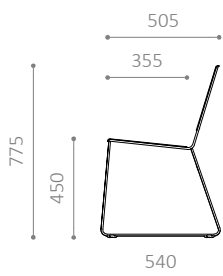

Teräs BN

Teräs BNA

TERÄS SERIE

- Farverig serie med stol, bord, bænk, taburet samt lounge stol og lounge bord
- Stel i pulverlakeret, varmgalvaniseret stål med sæde, ryglæn og bordplade i pulverlakeret aluminium
- Tilvalg til TERÄS bænk og stol: Armlæn
- Fås med udskæring i ryg efter eget design (logo)
- Fås i HITSA's standard farver.
- Fås i andre RAL-farver på forespørgsel

MATERIALER:

- Pulverlakeret, varmgalvaniseret stål og pulverlakeret aluminium
- Stel: 25 x 8 mm fladstål
- Stel bord: 35 x 10 mm fladstål
- Sæde og ryglæn: 2 mm alu.
- Bordplade: 3 mm alu.

MONTERING:

- Stilles på terræn. Påboltning muligt ved tilkøb af beslag.

MÅL OG VÆGT:

STOL

L540 x B490 (B540 med armlæn) x H775 mm

Vægt: 9 kg, med armlæn: 10,8 kg

BORD

L890 x B1300 H735 mm

Vægt: 38,9 kg

BÆNK

L540 x B1290 (B1340 med armlæn) x H775 mm

Vægt: 24,2 kg, med armlæn: 26 kg

TABURET

L419 x B419 x H450 mm

Vægt: 7,5 kg