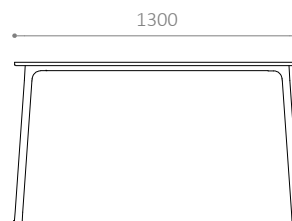

MÅL OG VÆGT:

STOL

L540 x B490 (B540 med armlæn) x H775 mm

Vægt: 9 kg, med armlæn: 10,8 kg

BORD

L890 x B1300 H735 mm

Vægt: 38,9 kg

BÆNK

L540 x B1290 (B1340 med armlæn) x H775 mm

Vægt: 24,2 kg, med armlæn: 26 kg

TABURET

L419 x B419 x H450 mm

Vægt: 7,5 kg

Teräs SK

Teräs BO

TERÄS SERIE