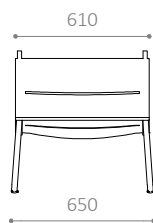

Teräs LO

TERÄS SERIE

- Farverig serie med stol, bord, bænk, taburet samt loungestol og loungebord
- Stel i pulverlakeret, varmgalvaniseret stål med sæde, ryglæn og bordplade i pulverlakeret aluminium
- Tilvalg til TERÄS bænk og stol: Armlæn
- Fås med udskæring i ryg efter eget design (logo)
- Fås i HITSA's standard farver.
- Fås i andre RAL-farver på forespørgsel

MATERIALER:

- Pulverlakeret, varmgalvaniseret stål og pulverlakeret aluminium
- Stel: 25 x 8 mm fladstål
- Sæde og ryglæn: 2 mm alu.
- Bordplade: 3 mm alu.

MONTERING:

- Stilles på terræn. Påboltning muligt ved tilkøb af beslag.

MÅL OG VÆGT:

LOUNGESTOL

L650 x B650 x H610 mm

Vægt: 10,1 kg

LOUNGEBO

L610 x B650 x H328 mm

Vægt: 13 kg