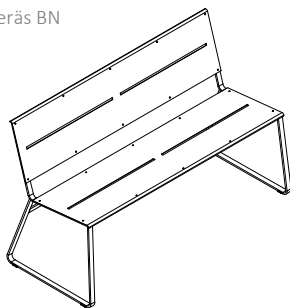

TERÄS STOL

Design: VE2

Farverig serie med stol, bord, bænk, taburet samt loungestol og loungebord
Stel i pulverlakeret, varmgalvaniseret stål med sæde og ryglæn i pulverlakeret aluminium
Fås med udskæring i ryg efter eget design (logo)

Teräs ST

Teräs STA

Teräs BN

Teräs BNA

TERÄS SERIE

- Farverig serie med stol, bord, bænk, taburet samt lounge stol og lounge bord
- Stel i pulverlakeret, varmgalvaniseret stål med sæde, ryglæn og bordplade i pulverlakeret aluminium
- Tilvalg til TERÄS bænk og stol: Armlæn
- Fås med udskæring i ryg efter eget design (logo)
- Fås i HITSA's standard farver.
- Fås i andre RAL-farver på forespørgsel

MATERIALER:

- Pulverlakeret, varmgalvaniseret stål og pulverlakeret aluminium
- Stel: 25 x 8 mm fladstål
- Stel bord: 35 x 10 mm fladstål
- Sæde og ryglæn: 2 mm alu.
- Bordplade: 3 mm alu.

MONTERING:

- Stilles på terræn. Påboltning muligt ved tilkøb af beslag.

MÅL OG VÆGT:

STOL

L540 x B490 (B540 med armlæn) x H775 mm

Vægt: 9 kg, med armlæn: 10,8 kg

BORD

L890 x B1300 H735 mm

Vægt: 38,9 kg

BÆNK