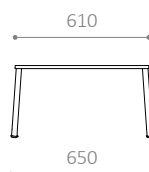

Teräs LO BO

TERÄS SERIE

- Farverig serie med stol, bord, bænk, taburet samt loungestol og loungebord
- Stel i pulverlakeret, varmgalvaniseret stål med sæde, ryglæn og bordplade i pulverlakeret aluminium
- Tilvalg til TERÄS bænk og stol: Armlæn
- Fås med udskæring i ryg efter eget design (logo)
- Fås i HITSA's standard farver.
- Fås i andre RAL-farver på forespørgsel

MATERIALER:

- Pulverlakeret, varmgalvaniseret stål og pulverlakeret aluminium
- Stel: 25 x 8 mm fladstål
- Sæde og ryglæn: 2 mm alu.
- Bordplade: 3 mm alu.

MONTERING:

- Stilles på terræn. Påboltning muligt ved tilkøb af beslag.

MÅL OG VÆGT:

LOUNGESTOL

L650 x B650 x H610 mm

Vægt: 10,1 kg

LOUNGEBO

L610 x B650 x H328 mm

Vægt: 13 kg