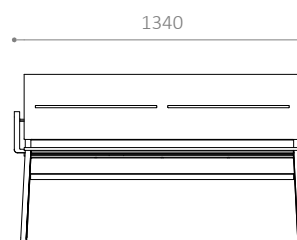

TERÄS SERIE

- Farverig serie med stol, bord, bænk, taburet samt lounge stol og lounge bord
- Stel i pulverlakeret, varmgalvaniseret stål med sæde, ryglæn og bordplade i pulverlakeret aluminium
- Tilvalg til TERÄS bænk og stol: Armlæn
- Fås med udskæring i ryg efter eget design (logo)
- Fås i HITSA's standard farver.
- Fås i andre RAL-farver på forespørgsel

MATERIALER:

- Pulverlakeret, varmgalvaniseret stål og pulverlakeret aluminium
- Stel: 25 x 8 mm fladstål
- Stel bord: 35 x 10 mm fladstål
- Sæde og ryglæn: 2 mm alu.
- Bordplade: 3 mm alu.

MONTERING:

- Stilles på terræn. Påboltning muligt ved tilkøb af beslag.

MÅL OG VÆGT:

STOL

L540 x B490 (B540 med armlæn) x H775 mm

Vægt: 9 kg, med armlæn: 10,8 kg

BORD

L890 x B1300 H735 mm

Vægt: 38,9 kg

BÆNK

L540 x B1290 (B1340 med armlæn) x H775 mm

Vægt: 24,2 kg, med armlæn: 26 kg

TABURET

L419 x B419 x H450 mm

Vægt: 7,5 kg