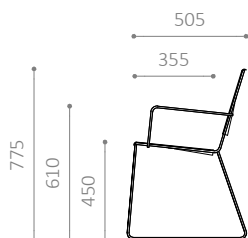

TERÄS SERIE

- Farverig serie med stol, bord, bænk, taburet samt lounge stol og lounge bord
- Stel i pulverlakeret, varmgalvaniseret stål med sæde, ryglæn og bordplade i pulverlakeret aluminium
- Tilvalg til TERÄS bænk og stol: Armlæn
- Fås med udskæring i ryg efter eget design (logo)
- Fås i HITSA's standard farver.
- Fås i andre RAL-farver på forespørgsel

MATERIALER:

- Pulverlakeret, varmgalvaniseret stål og pulverlakeret aluminium
- Stel: 25 x 8 mm fladstål
- Stel bord: 35 x 10 mm fladstål
- Sæde og ryglæn: 2 mm alu.
- Bordplade: 3 mm alu.

MONTERING:

- Stilles på terræn. Påboltning muligt ved tilkøb af beslag.

MÅL OG VÆGT:

STOL

L540 x B490 (B540 med armlæn) x H775 mm

Vægt: 9 kg, med armlæn: 10,8 kg

BORD

L890 x B1300 H735 mm

Vægt: 38,9 kg

BÆNK

L540 x B1290 (B1340 med armlæn) x H775 mm

Vægt: 24,2 kg, med armlæn: 26 kg

TABURET

L419 x B419 x H450 mm

Vægt: 7,5 kg