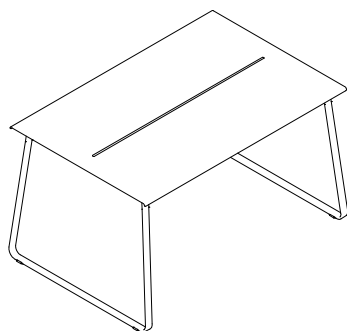

MATERIALER:

- Pulverlakeret, varmgalvaniseret stål og pulverlakeret aluminium
- Stel: 25 x 8 mm fladstål
- Stel bord: 35 x 10 mm fladstål
- Sæde og ryglæn: 2 mm alu.
- Bordplade: 3 mm alu.

MONTERING:

- Stilles på terræn. Påboltning muligt ved tilkøb af beslag.

MÅL OG VÆGT:

STOL

L540 x B490 (B540 med armlæn) x H775 mm

Vægt: 9 kg, med armlæn: 10,8 kg

BORD

L890 x B1300 H735 mm

Vægt: 38,9 kg

BÆNK

L540 x B1290 (B1340 med armlæn) x H775 mm

Vægt: 24,2 kg, med armlæn: 26 kg

TABURET

L419 x B419 x H450 mm

Vægt: 7,5 kg

Teräs SK

Teräs BO

TERÄS SERIE

- Farverig serie med stol, bord, bænke, taburet samt lounge stol og lounge bord
- Stel i pulverlakeret, varmgalvaniseret stål med sæde, ryglæn og bordplade i pulverlakeret aluminium
- Tilvalg til TERÄS bænke og stol: Armlæn
- Fås med udskæring i ryg efter eget design (logo)
- Fås i HITSAs standard farver.
- Fås i andre RAL-farver på forespørgsel