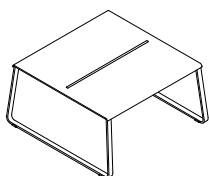

Teräs LO BO

TERÄS SERIE

- Farverig serie med stol, bord, bænk, taburet samt loungestol og loungebord
- Stel i pulverlakeret, varmgalvaniseret stål med sæde, ryglæn og bordplade i pulverlakeret aluminium
- Tilvalg til TERÄS bænk og stol: Armlæn
- Fås med udskæring i ryg efter eget design (logo)
- Fås i HITSA's standard farver.
- Fås i andre RAL-farver på forespørgsel

MATERIALER:

- Pulverlakeret, varmgalvaniseret stål og pulverlakeret aluminium
- Stel: 25 x 8 mm fladstål
- Sæde og ryglæn: 2 mm alu.
- Bordplade: 3 mm alu.

MONTERING:

- Stilles på terræn. Påboltning muligt ved tilkøb af beslag.

MÅL OG VÆGT:

LOUNGESTOL

L650 x B650 x H610 mm

Vægt: 10,1 kg

LOUNGEBO

L610 x B650 x H328 mm

Vægt: 13 kg