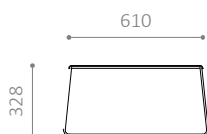

Teräs LO BO

TERÄS SERIE

- Farverig serie med stol, bord, bænk, taburet samt loungestol og loungebord
- Stel i pulverlakeret, varmgalvaniseret stål med sæde, ryglæn og bordplade i pulverlakeret aluminium
- Tilvalg til TERÄS bænk og stol: Armlæn
- Fås med udskæring i ryg efter eget design (logo)
- Fås i HITSA's standard farver.
- Fås i andre RAL-farver på forespørgsel

MATERIALER:

- Pulverlakeret, varmgalvaniseret stål og pulverlakeret aluminium
- Stel: 25 x 8 mm fladstål
- Sæde og ryglæn: 2 mm alu.
- Bordplade: 3 mm alu.

MONTERING:

- Stilles på terræn. Påboltning muligt ved tilkøb af beslag.

MÅL OG VÆGT:

LOUNGESTOL

L650 x B650 x H610 mm

Vægt: 10,1 kg

LOUNGEBO

L610 x B650 x H328 mm

Vægt: 13 kg