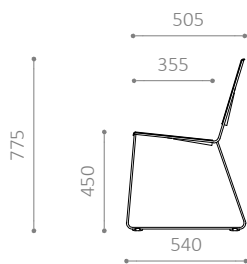

Teräs STA

TERÄS SERIE

- Farverig serie med stol, bord, bænk, taburet samt lounge stol og lounge bord
- Stel i pulverlakeret, varmgalvaniseret stål med sæde, ryglæn og bordplade i pulverlakeret aluminium
- Tilvalg til TERÄS bænk og stol: Armlæn
- Fås med udskæring i ryg efter eget design (logo)
- Fås i HITSA's standard farver.
- Fås i andre RAL-farver på forespørgsel

MATERIALER:

- Pulverlakeret, varmgalvaniseret stål og pulverlakeret aluminium
- Stel: 25 x 8 mm fladstål
- Stel bord: 35 x 10 mm fladstål
- Sæde og ryglæn: 2 mm alu.
- Bordplade: 3 mm alu.

MONTERING:

- Stilles på terræn. Påboltning muligt ved tilkøb af beslag.

MÅL OG VÆGT:

STOL

L540 x B490 (B540 med armlæn) x H775 mm

Vægt: 9 kg, med armlæn: 10,8 kg

BORD

L890 x B1300 H735 mm

Vægt: 38,9 kg

BÆNK

L540 x B1290 (B1340 med armlæn) x H775 mm

Vægt: 24,2 kg, med armlæn: 26 kg

TABURET

L419 x B419 x H450 mm

Vægt: 7,5 kg