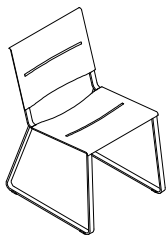

Teräs STA

TERÄS SERIE

- Farverig serie med stol, bord, bænk, taburet samt lounge stol og lounge bord
- Stel i pulverlakeret, varmgalvaniseret stål med sæde, ryglæn og bordplade i pulverlakeret aluminium
- Tilvalg til TERÄS bænk og stol: Armlæn
- Fås med udskæring i ryg efter eget design (logo)
- Fås i HITSA's standard farver.
- Fås i andre RAL-farver på forespørgsel

MATERIALER:

- Pulverlakeret, varmgalvaniseret stål og pulverlakeret aluminium
- Stel: 25 x 8 mm fladstål
- Stel bord: 35 x 10 mm fladstål
- Sæde og ryglæn: 2 mm alu.
- Bordplade: 3 mm alu.

MONTERING:

- Stilles på terræn. Påboltning muligt ved tilkøb af beslag.

MÅL OG VÆGT:

STOL

L540 x B490 (B540 med armlæn) x H775 mm

Vægt: 9 kg, med armlæn: 10,8 kg

BORD

L890 x B1300 H735 mm

Vægt: 38,9 kg

BÆNK

L540 x B1290 (B1340 med armlæn) x H775 mm

Vægt: 24,2 kg, med armlæn: 26 kg

TABURET

L419 x B419 x H450 mm

Vægt: 7,5 kg