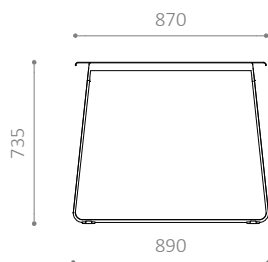

MÅL OG VÆGT:

STOL

L540 x B490 (B540 med armlæn) x H775 mm

Vægt: 9 kg, med armlæn: 10,8 kg

BORD

L890 x B1300 H735 mm

Vægt: 38,9 kg

BÆNK

L540 x B1290 (B1340 med armlæn) x H775 mm

Vægt: 24,2 kg, med armlæn: 26 kg

TABURET

L419 x B419 x H450 mm

Vægt: 7,5 kg

Teräs SK

Teräs BO

TERÄS SERIE

MÅL OG VÆGT:

STOL

L540 x B490 (B540 med armlæn) x H775 mm
Vægt: 9 kg, med armlæn: 10,8 kg

BORD

L890 x B1300 H735 mm
Vægt: 38,9 kg

BÆNKE

L540 x B1290 (B1340 med armlæn) x H775 mm
Vægt: 24,2 kg, med armlæn: 26 kg