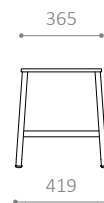

MÅL OG VÆGT:

STOL

L540 x B490 (B540 med armlæn) x H775 mm

Vægt: 9 kg, med armlæn: 10,8 kg

BORD

L890 x B1300 H735 mm

Vægt: 38,9 kg

BÆNK

L540 x B1290 (B1340 med armlæn) x H775 mm

Vægt: 24,2 kg, med armlæn: 26 kg

TABURET

L419 x B419 x H450 mm

Vægt: 7,5 kg

Teräs SK

Teräs BO

TERÄS SERIE

MÅL OG VÆGT:

STOL

L540 x B490 (B540 med armlæn) x H775 mm
Vægt: 9 kg, med armlæn: 10,8 kg

BORD

L890 x B1300 H735 mm
Vægt: 38,9 kg

BÆNKE

L540 x B1290 (B1340 med armlæn) x H775 mm
Vægt: 24,2 kg, med armlæn: 26 kg