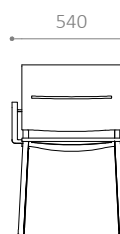

TERÄS SERIE

- Farverig serie med stol, bord, bænk, taburet samt lounge stol og lounge bord
- Stel i pulverlakeret, varmgalvaniseret stål med sæde, ryglæn og bordplade i pulverlakeret aluminium
- Tilvalg til TERÄS bænk og stol: Armlæn
- Fås med udskæring i ryg efter eget design (logo)
- Fås i HITSA's standard farver.
- Fås i andre RAL-farver på forespørgsel

MATERIALER:

- Pulverlakeret, varmgalvaniseret stål og pulverlakeret aluminium
- Stel: 25 x 8 mm fladstål
- Stel bord: 35 x 10 mm fladstål
- Sæde og ryglæn: 2 mm alu.
- Bordplade: 3 mm alu.

MONTERING:

- Stilles på terræn. Påboltning muligt ved tilkøb af beslag.

MÅL OG VÆGT:

STOL

L540 x B490 (B540 med armlæn) x H775 mm

Vægt: 9 kg, med armlæn: 10,8 kg

BORD

L890 x B1300 H735 mm

Vægt: 38,9 kg

BÆNK

L540 x B1290 (B1340 med armlæn) x H775 mm

Vægt: 24,2 kg, med armlæn: 26 kg

TABURET

L419 x B419 x H450 mm

Vægt: 7,5 kg