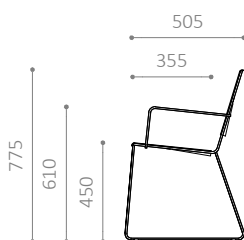

TERÄS SERIE

- Farverig serie med stol, bord, bænk, taburet samt lounge stol og lounge bord
- Stel i pulverlakeret, varmgalvaniseret stål med sæde, ryglæn og bordplade i pulverlakeret aluminium
- Tilvalg til TERÄS bænk og stol: Armlæn
- Fås med udskæring i ryg efter eget design (logo)
- Fås i HITSA's standard farver.
- Fås i andre RAL-farver på forespørgsel

MATERIALER:

- Pulverlakeret, varmgalvaniseret stål og pulverlakeret aluminium
- Stel: 25 x 8 mm fladstål
- Stel bord: 35 x 10 mm fladstål
- Sæde og ryglæn: 2 mm alu.
- Bordplade: 3 mm alu.

MONTERING:

- Stilles på terræn. Påboltning muligt ved tilkøb af beslag.

MÅL OG VÆGT:

STOL

L540 x B490 (B540 med armlæn) x H775 mm

Vægt: 9 kg, med armlæn: 10,8 kg

BORD

L890 x B1300 H735 mm

Vægt: 38,9 kg

BÆNK

L540 x B1290 (B1340 med armlæn) x H775 mm

Vægt: 24,2 kg, med armlæn: 26 kg

TABURET

L419 x B419 x H450 mm

Vægt: 7,5 kg