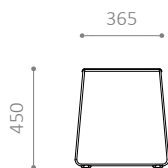

MATERIALER:

- Pulverlakeret, varmgalvaniseret stål og pulverlakeret aluminium
- Stel: 25 x 8 mm fladstål
- Stel bord: 35 x 10 mm fladstål
- Sæde og ryglæn: 2 mm alu.
- Bordplade: 3 mm alu.

MONTERING:

- Stilles på terræn. Påboltning muligt ved tilkøb af beslag.

MÅL OG VÆGT:

STOL

L540 x B490 (B540 med armlæn) x H775 mm

Vægt: 9 kg, med armlæn: 10,8 kg

BORD

L890 x B1300 H735 mm

Vægt: 38,9 kg

BÆNK

L540 x B1290 (B1340 med armlæn) x H775 mm

Vægt: 24,2 kg, med armlæn: 26 kg

TABURET

L419 x B419 x H450 mm

Vægt: 7,5 kg

Teräs SK

Teräs BO

TERÄS SERIE

MÅL OG VÆGT:

STOL

L540 x B490 (B540 med armlæn) x H775 mm
Vægt: 9 kg, med armlæn: 10,8 kg

BORD

L890 x B1300 H735 mm
Vægt: 38,9 kg

BÆNKE

L540 x B1290 (B1340 med armlæn) x H775 mm
Vægt: 24,2 kg, med armlæn: 26 kg