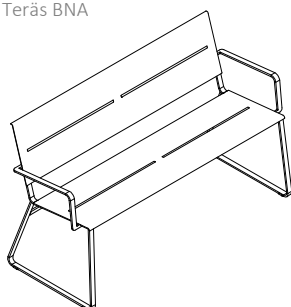

TERÄS STOL

Design: VE2

Farverig serie med stol, bord, bænk, taburet samt loungestol og loungebord
Stel i pulverlakeret, varmgalvaniseret stål med sæde og ryglæn i pulverlakeret aluminium
Fås med udskæring i ryg efter eget design (logo)

Teräs ST

Teräs STA

Teräs BN

Teräs BNA

TERÄS SERIE

- Farverig serie med stol, bord, bænk, taburet samt lounge stol og lounge bord
- Stel i pulverlakeret, varmgalvaniseret stål med sæde, ryglæn og bordplade i pulverlakeret aluminium
- Tilvalg til TERÄS bænk og stol: Armlæn
- Fås med udskæring i ryg efter eget design (logo)
- Fås i HITSA's standard farver.
- Fås i andre RAL-farver på forespørgsel

MATERIALER:

- Pulverlakeret, varmgalvaniseret stål og pulverlakeret aluminium
- Stel: 25 x 8 mm fladstål
- Stel bord: 35 x 10 mm fladstål
- Sæde og ryglæn: 2 mm alu.
- Bordplade: 3 mm alu.

MONTERING:

- Stilles på terræn. Påboltning muligt ved tilkøb af beslag.

MÅL OG VÆGT:

STOL

L540 x B490 (B540 med armlæn) x H775 mm

Vægt: 9 kg, med armlæn: 10,8 kg

BORD

L890 x B1300 H735 mm

Vægt: 38,9 kg

BÆNK