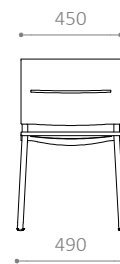

Teräs STA

TERÄS SERIE

- Farverig serie med stol, bord, bænk, taburet samt lounge stol og lounge bord
- Stel i pulverlakeret, varmgalvaniseret stål med sæde, ryglæn og bordplade i pulverlakeret aluminium
- Tilvalg til TERÄS bænk og stol: Armlæn
- Fås med udskæring i ryg efter eget design (logo)
- Fås i HITSA's standard farver.
- Fås i andre RAL-farver på forespørgsel

MATERIALER:

- Pulverlakeret, varmgalvaniseret stål og pulverlakeret aluminium
- Stel: 25 x 8 mm fladstål
- Stel bord: 35 x 10 mm fladstål
- Sæde og ryglæn: 2 mm alu.
- Bordplade: 3 mm alu.

MONTERING:

- Stilles på terræn. Påboltning muligt ved tilkøb af beslag.

MÅL OG VÆGT:

STOL

L540 x B490 (B540 med armlæn) x H775 mm

Vægt: 9 kg, med armlæn: 10,8 kg

BORD

L890 x B1300 H735 mm

Vægt: 38,9 kg

BÆNK

L540 x B1290 (B1340 med armlæn) x H775 mm

Vægt: 24,2 kg, med armlæn: 26 kg

TABURET

L419 x B419 x H450 mm

Vægt: 7,5 kg