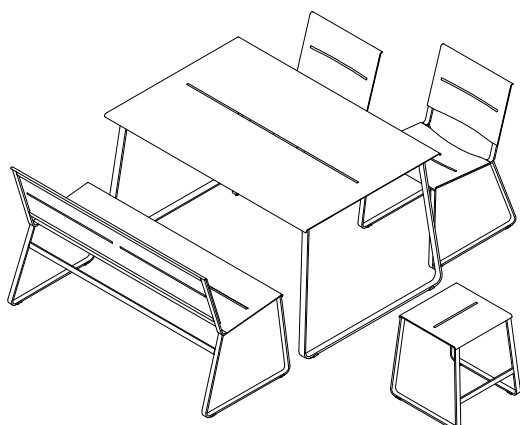

MÅL OG VÆGT:

STOL

L540 x B490 (B540 med armlæn) x H775 mm

Vægt: 9 kg, med armlæn: 10,8 kg

BORD

L890 x B1300 H735 mm

Vægt: 38,9 kg

BÆNK

L540 x B1290 (B1340 med armlæn) x H775 mm

Vægt: 24,2 kg, med armlæn: 26 kg

TABURET

L419 x B419 x H450 mm

Vægt: 7,5 kg

Teräs SK

Teräs BO

TERÄS SERIE