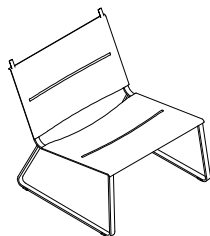

Teräs LO

TERÄS SERIE

- Farverig serie med stol, bord, bænk, taburet samt loungestol og loungebord
- Stel i pulverlakeret, varmgalvaniseret stål med sæde, ryglæn og bordplade i pulverlakeret aluminium
- Tilvalg til TERÄS bænk og stol: Armlæn
- Fås med udskæring i ryg efter eget design (logo)
- Fås i HITSA's standard farver.
- Fås i andre RAL-farver på forespørgsel

MATERIALER:

- Pulverlakeret, varmgalvaniseret stål og pulverlakeret aluminium
- Stel: 25 x 8 mm fladstål
- Sæde og ryglæn: 2 mm alu.
- Bordplade: 3 mm alu.

MONTERING:

- Stilles på terræn. Påboltning muligt ved tilkøb af beslag.

MÅL OG VÆGT:

LOUNGESTOL

L650 x B650 x H610 mm

Vægt: 10,1 kg

LOUNGEBO

L610 x B650 x H328 mm

Vægt: 13 kg