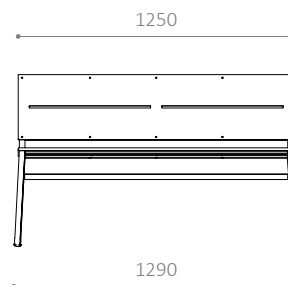

Teräs BN

Teräs BNA

TERÄS SERIE

- Farverig serie med stol, bord, bænk, taburet samt lounge stol og lounge bord
- Stel i pulverlakeret, varmgalvaniseret stål med sæde, ryglæn og bordplade i pulverlakeret aluminium
- Tilvalg til TERÄS bænk og stol: Armlæn
- Fås med udskæring i ryg efter eget design (logo)
- Fås i HITSA's standard farver.
- Fås i andre RAL-farver på forespørgsel

MATERIALER:

- Pulverlakeret, varmgalvaniseret stål og pulverlakeret aluminium
- Stel: 25 x 8 mm fladstål
- Stel bord: 35 x 10 mm fladstål
- Sæde og ryglæn: 2 mm alu.
- Bordplade: 3 mm alu.

MONTERING:

- Stilles på terræn. Påboltning muligt ved tilkøb af beslag.

MÅL OG VÆGT:

STOL

L540 x B490 (B540 med armlæn) x H775 mm

Vægt: 9 kg, med armlæn: 10,8 kg

BORD

L890 x B1300 H735 mm

Vægt: 38,9 kg

BÆNK

L540 x B1290 (B1340 med armlæn) x H775 mm

Vægt: 24,2 kg, med armlæn: 26 kg

TABURET

L419 x B419 x H450 mm

Vægt: 7,5 kg