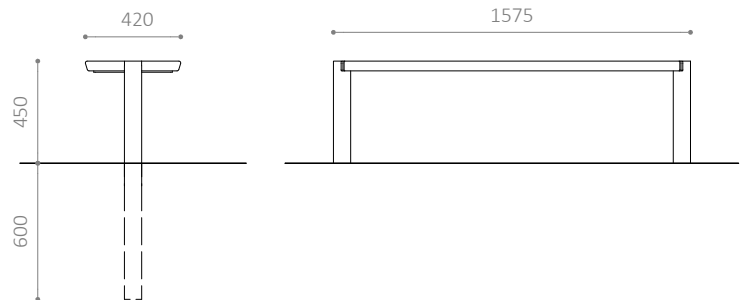

HITSA
WE SUPPLY OUTDOOR SPACES

Nord BN

Nord PL

Nord BØ

NORD SERIE

- Serie med bænk, plint, stol og bord
- Moduler kan sammensættes i lige forløb
- Moduler kan sammensættes i vinklede forløb ved brug af hjørnemodul (45°)
- Tilvalg: Armlæn
- Fås også i RAL-farver

MONTERING:

- Fås til nedstøbning eller påboltning underlag
- Anbefalet fundamentstørrelse: Ø400 x H600 mm
- Siddehøjde: 450 mm

Miljømærket for
anevareligt skovbrug

Nord ST

Nord STZ

NORD SERIE

- Serie med bænk, plint, stol og bord
- Moduler kan sammensættes i lige forløb
- Moduler kan sammensættes i vinklede forløb ved brug af hjørnemodul (45°)
- Tilvalg: Armlæn
- Fås også i RAL-farver

MONTERING:

- Fås til nedstøbning eller påboltning underlag
- Anbefalet fundamentstørrelse: Ø400 x H600 mm
- Siddehøjde: 450 mm

Miljømærket for
aneværligt skovbrug

Nord A

Nord A PL XL

Nord A BN XL

NORD SERIE

MONTERING:

- Fås til nedstøbning eller påboltning underlag
- Anbefalet fundamentstørrelse: Ø400 x H600 mm
- Siddehøjde: 450 mm

Miljømærket for
anevrigt skovbrug