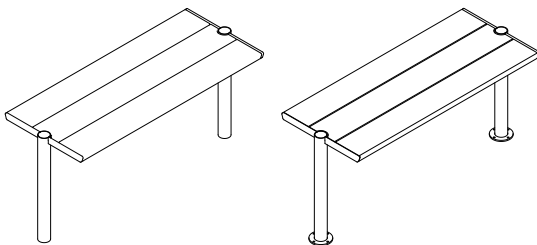

NORD PLINT

Design: C.F. MØLLER DESIGN

Serie med bæk, plint, stol og bord
Moduler kan sammensættes i lige eller vinklede forløb
Tilvalg: Armlæn
Fås også i RAL-farver

HITSA A/S
Albuen 37
DK 6000 Kolding
+45 75 57 41 55
hitsa@hitsa.dk
www.hitsa.dk

HITSA
WE SUPPLY OUTDOOR SPACES

Nord BN

Nord PL

Nord BØ

NORD SERIE

- Serie med bænk, plint, stol og bord
- Moduler kan sammensættes i lige forløb
- Moduler kan sammensættes i vinklede forløb ved brug af hjørnemodul (45°)
- Tilvalg: Armlæn
- Fås også i RAL-farver

MATERIALER:

- Sature eller grundolieret mahogni (FSC®-certificeret)
- Fås også i ubehandlet mahogni (FSC®-certificeret)
- Varmgalvaniseret stål
- Fås også i pulverlakeret, varmgalvaniseret stål

MÅL:

- Stel: 43 x 8 mm fladstål
- Ben: Ø76 mm stålør
- Planker: 207 x 43 mm

MONTERING:

- Fås til nedstøbning eller påboltning underlag
- Anbefalet fundamentstørrelse: Ø400 x H600 mm
- Siddehøjde: 450 mm

Miljømærket for
anevareligt skovbrug

Nord ST

Nord STZ

NORD SERIE

- Serie med bænk, plint, stol og bord
- Moduler kan sammensættes i lige forløb
- Moduler kan sammensættes i vinklede forløb ved brug af hjørnemodul (45°)
- Tilvalg: Armlæn
- Fås også i RAL-farver