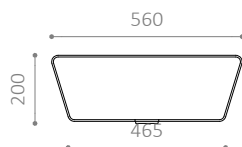

MONTERING:

- Fås til nedstøbning eller påboltning underlag
- Anbefalet fundamentstørrelse: Ø400 x H600 mm
- Siddehøjde: 450 mm

Miljømærket for
anevareligt skovbrug

Nord ST

Nord STZ

NORD SERIE

- Serie med bænk, plint, stol og bord
- Moduler kan sammensættes i lige forløb
- Moduler kan sammensættes i vinklede forløb ved brug af hjørnemodul (45°)
- Tilvalg: Armlæn
- Fås også i RAL-farver

MONTERING:

- Fås til nedstøbning eller påboltning underlag
- Anbefalet fundamentstørrelse: Ø400 x H600 mm
- Siddehøjde: 450 mm

Miljømærket for
aneværligt skovbrug

Nord A

Nord A PL XL

Nord A BN XL

NORD SERIE