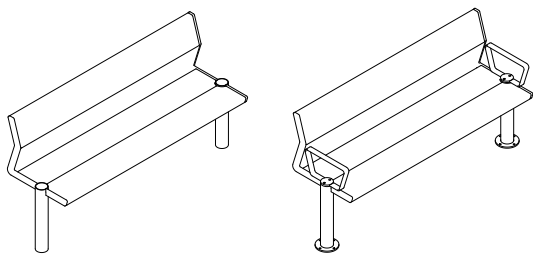

NORD PLINT

Design: C.F. MØLLER DESIGN

Serie med bæk, plint, stol og bord
Moduler kan sammensættes i lige eller vinklede forløb
Tilvalg: Armlæn
Fås også i RAL-farver

HITSA A/S
Albuen 37
DK 6000 Kolding
+45 75 57 41 55
hitsa@hitsa.dk
www.hitsa.dk

HITSA
WE SUPPLY OUTDOOR SPACES

Nord BN

Nord PL

Nord BØ

NORD SERIE

- Serie med bænk, plint, stol og bord
- Moduler kan sammensættes i lige forløb
- Moduler kan sammensættes i vinklede forløb ved brug af hjørnemodul (45°)
- Tilvalg: Armlæn
- Fås også i RAL-farver

MATERIALER:

- Sature eller grundolieret mahogni (FSC®-certificeret)
- Fås også i ubehandlet mahogni (FSC®-certificeret)
- Varmgalvaniseret stål
- Fås også i pulverlakeret, varmgalvaniseret stål

MÅL:

- Stel: 43 x 8 mm fladstål
- Ben: Ø76 mm stålør
- Planker: 207 x 43 mm

MONTERING:

- Fås til nedstøbning eller påboltning underlag
- Anbefalet fundamentstørrelse: Ø400 x H600 mm
- Siddehøjde: 450 mm

Miljømærket for
anevareligt skovbrug

Nord ST

Nord STZ

NORD SERIE

- Serie med bænk, plint, stol og bord
- Moduler kan sammensættes i lige forløb
- Moduler kan sammensættes i vinklede forløb ved brug af hjørnemodul (45°)
- Tilvalg: Armlæn
- Fås også i RAL-farver