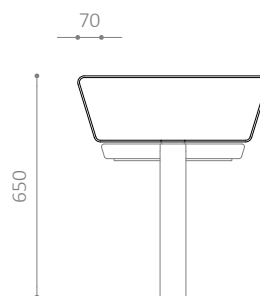

MONTERING:

- Fås til nedstøbning eller påboltning underlag
- Anbefalet fundamentstørrelse: Ø400 x H600 mm
- Siddehøjde: 450 mm

Miljømærket for
anevareligt skovbrug

Nord ST

Nord STZ

NORD SERIE

- Serie med bænk, plint, stol og bord
- Moduler kan sammensættes i lige forløb
- Moduler kan sammensættes i vinklede forløb ved brug af hjørnemodul (45°)
- Tilvalg: Armlæn
- Fås også i RAL-farver

MONTERING:

- Fås til nedstøbning eller påboltning underlag
- Anbefalet fundamentstørrelse: Ø400 x H600 mm
- Siddehøjde: 450 mm

Miljømærket for
aneværligt skovbrug

Nord A

Nord A PL XL

Nord A BN XL

NORD SERIE

- Serie med bænk, plint, stol og bord
- Moduler kan sammensættes i lige forløb
- Moduler kan sammensættes i vinklede forløb ved brug af hjørnemodul (45°)
- Tilvalg: Armlæn
- Fås også i RAL-farver

MATERIALER:

MONTERING:

- Fås til nedstøbning eller påboltning underlag
- Anbefalet fundamentstørrelse: Ø400 x H600 mm
- Siddehøjde: 450 mm

Miljømærket for
anevrigt skovbrug