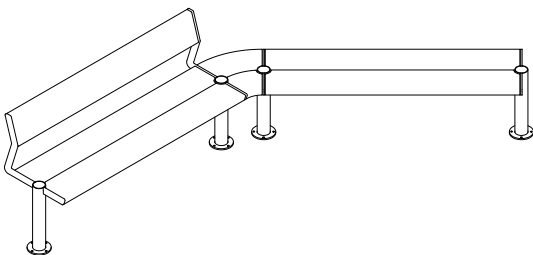

HITSA
WE SUPPLY OUTDOOR SPACES

Nord BN

Nord PL

Nord BØ

NORD SERIE

- Serie med bænk, plint, stol og bord
- Moduler kan sammensættes i lige forløb
- Moduler kan sammensættes i vinklede forløb ved brug af hjørnemodul (45°)
- Tilvalg: Armlæn
- Fås også i RAL-farver

MONTERING:

- Fås til nedstøbning eller påboltning underlag
- Anbefalet fundamentstørrelse: Ø400 x H600 mm
- Siddehøjde: 450 mm

Miljømærket for
anevareligt skovbrug

Nord ST

Nord STZ

NORD SERIE

- Serie med bænk, plint, stol og bord
- Moduler kan sammensættes i lige forløb
- Moduler kan sammensættes i vinklede forløb ved brug af hjørnemodul (45°)
- Tilvalg: Armlæn
- Fås også i RAL-farver

MONTERING:

- Fås til nedstøbning eller påboltning underlag
- Anbefalet fundamentstørrelse: Ø400 x H600 mm
- Siddehøjde: 450 mm

Miljømærket for
aneværligt skovbrug

Nord A

Nord A PL XL

Nord A BN XL

NORD SERIE