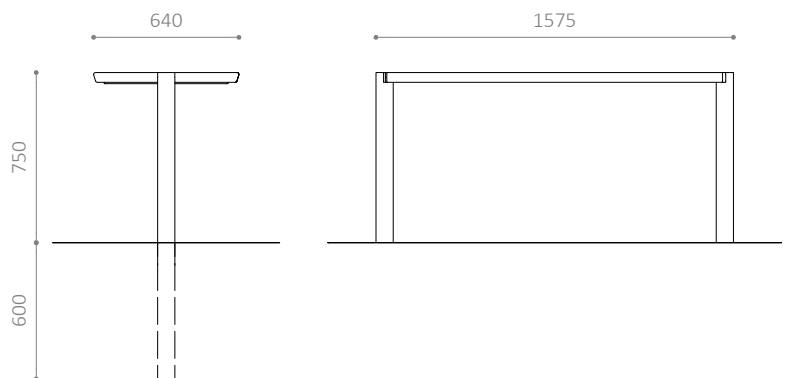

HITSA
WE SUPPLY OUTDOOR SPACES

Nord BN

Nord PL

Nord BØ

NORD SERIE

- Serie med bænk, plint, stol og bord
- Moduler kan sammensættes i lige forløb
- Moduler kan sammensættes i vinklede forløb ved brug af hjørnemodul (45°)
- Tilvalg: Armlæn
- Fås også i RAL-farver

MATERIALER:

- Sature eller grundolieret mahogni (FSC®-certificeret)
- Fås også i ubehandlet mahogni (FSC®-certificeret)
- Varmgalvaniseret stål
- Fås også i pulverlakeret, varmgalvaniseret stål

MÅL:

- Stel: 43 x 8 mm fladstål
- Ben: Ø76 mm stålør
- Planker: 207 x 43 mm

MONTERING:

- Fås til nedstøbning eller påboltning underlag
- Anbefalet fundamentstørrelse: Ø400 x H600 mm
- Siddehøjde: 450 mm

Miljømærket for
anevareligt skovbrug

Nord ST

Nord STZ

NORD SERIE

- Serie med bænk, plint, stol og bord
- Moduler kan sammensættes i lige forløb
- Moduler kan sammensættes i vinklede forløb ved brug af hjørnemodul (45°)
- Tilvalg: Armlæn
- Fås også i RAL-farver

MONTERING:

- Fås til nedstøbning eller påboltning underlag
- Anbefalet fundamentstørrelse: Ø400 x H600 mm
- Siddehøjde: 450 mm

Miljømærket for
aneværligt skovbrug

Nord A

Nord A PL XL

Nord A BN XL

NORD SERIE