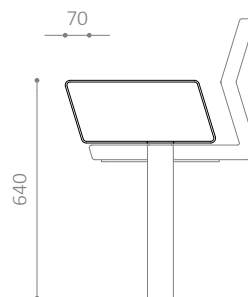

MONTERING:

- Fås til nedstøbning eller påboltning underlag
- Anbefalet fundamentstørrelse: Ø400 x H600 mm
- Siddehøjde: 450 mm

Miljømærket for
anevareligt skovbrug

Nord ST

Nord STZ

NORD SERIE

- Serie med bænk, plint, stol og bord
- Moduler kan sammensættes i lige forløb
- Moduler kan sammensættes i vinklede forløb ved brug af hjørnemodul (45°)
- Tilvalg: Armlæn
- Fås også i RAL-farver

MONTERING:

- Fås til nedstøbning eller påboltning underlag
- Anbefalet fundamentstørrelse: Ø400 x H600 mm
- Siddehøjde: 450 mm

Miljømærket for
aneværligt skovbrug

Nord A

Nord A PL XL

Nord A BN XL

NORD SERIE

MONTERING:

- Fås til nedstøbning eller påboltning underlag
- Anbefalet fundamentstørrelse: Ø400 x H600 mm
- Siddehøjde: 450 mm

Miljømærket for
anevrigt skovbrug