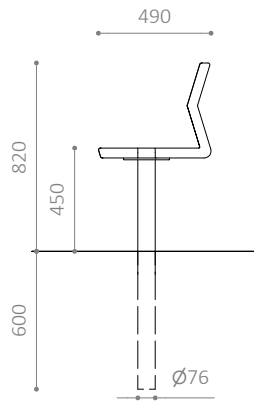

MATERIALER:

- Sature eller grundolieret mahogni (FSC®-certificeret)
- Fås også i ubehandlet mahogni (FSC®-certificeret)
- Varmgalvaniseret stål
- Fås også i pulverlakeret, varmgalvaniseret stål

MÅL:

- Stel: 43 x 8 mm fladstål
- Ben: Ø76 mm stålør
- Planker: 207 x 43 mm

MONTERING:

- Fås til nedstøbning eller påboltning underlag
- Anbefalet fundamentstørrelse: Ø400 x H600 mm
- Siddehøjde: 450 mm

Miljømærket for
anevareligt skovbrug

Nord ST

Nord STZ

NORD SERIE

- Serie med bænk, plint, stol og bord
- Moduler kan sammensættes i lige forløb
- Moduler kan sammensættes i vinklede forløb ved brug af hjørnemodul (45°)
- Tilvalg: Armlæn
- Fås også i RAL-farver

MONTERING:

- Fås til nedstøbning eller påboltning underlag
- Anbefalet fundamentstørrelse: Ø400 x H600 mm
- Siddehøjde: 450 mm

Miljømærket for
aneværligt skovbrug

Nord A

Nord A PL XL

Nord A BN XL

NORD SERIE

MONTERING:

- Fås til nedstøbning eller påboltning underlag
- Anbefalet fundamentstørrelse: Ø400 x H600 mm
- Siddehøjde: 450 mm

Miljømærket for
anevrigt skovbrug