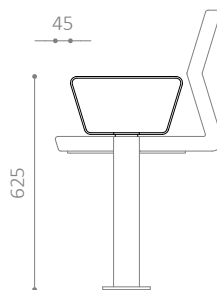

MONTERING:

- Fås til nedstøbning eller påboltning underlag
- Anbefalet fundamentstørrelse: Ø400 x H600 mm
- Siddehøjde: 450 mm

Miljømærket for
anevareligt skovbrug

Nord ST

Nord STZ

NORD SERIE

- Serie med bænk, plint, stol og bord
- Moduler kan sammensættes i lige forløb
- Moduler kan sammensættes i vinklede forløb ved brug af hjørnemodul (45°)
- Tilvalg: Armlæn
- Fås også i RAL-farver

MATERIALER:

- Sature eller grundolieret mahogni (FSC®-certificeret)
- Fås også i ubehandlet mahogni (FSC®-certificeret)
- Varmgalvaniseret stål
- Fås også i pulverlakeret, varmgalvaniseret stål

MÅL:

- Stel: 43 x 8 mm fladstål
- Ben: Ø76 mm stålør
- Planker: 207 x 43 mm

MONTERING:

- Fås til nedstøbning eller påboltning underlag
- Anbefalet fundamentstørrelse: Ø400 x H600 mm
- Siddehøjde: 450 mm

Miljømærket for
aneværligt skovbrug

Nord A

Nord A PL XL

Nord A BN XL

NORD SERIE

MONTERING:

- Fås til nedstøbning eller påboltning underlag
- Anbefalet fundamentstørrelse: Ø400 x H600 mm
- Siddehøjde: 450 mm

Miljømærket for
anevrigt skovbrug