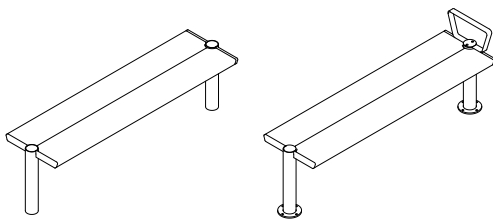

NORD PLINT

Design: C.F. MØLLER DESIGN

Serie med bæk, plint, stol og bord
Moduler kan sammensættes i lige eller vinklede forløb
Tilvalg: Armlæn
Fås også i RAL-farver

HITSA A/S
Albuen 37
DK 6000 Kolding
+45 75 57 41 55
hitsa@hitsa.dk
www.hitsa.dk

HITSA
WE SUPPLY OUTDOOR SPACES

Nord BN

Nord PL

Nord BØ

NORD SERIE

- Serie med bænk, plint, stol og bord
- Moduler kan sammensættes i lige forløb
- Moduler kan sammensættes i vinklede forløb ved brug af hjørnemodul (45°)
- Tilvalg: Armlæn
- Fås også i RAL-farver

MATERIALER:

- Sature eller grundolieret mahogni (FSC®-certificeret)
- Fås også i ubehandlet mahogni (FSC®-certificeret)
- Varmgalvaniseret stål
- Fås også i pulverlakeret, varmgalvaniseret stål

MÅL:

- Stel: 43 x 8 mm fladstål
- Ben: Ø76 mm stålør
- Planker: 207 x 43 mm

MONTERING:

- Fås til nedstøbning eller påboltning underlag
- Anbefalet fundamentstørrelse: Ø400 x H600 mm
- Siddehøjde: 450 mm

Miljømærket for
anevareligt skovbrug

Nord ST

Nord STZ

NORD SERIE

- Serie med bænk, plint, stol og bord
- Moduler kan sammensættes i lige forløb
- Moduler kan sammensættes i vinklede forløb ved brug af hjørnemodul (45°)
- Tilvalg: Armlæn
- Fås også i RAL-farver