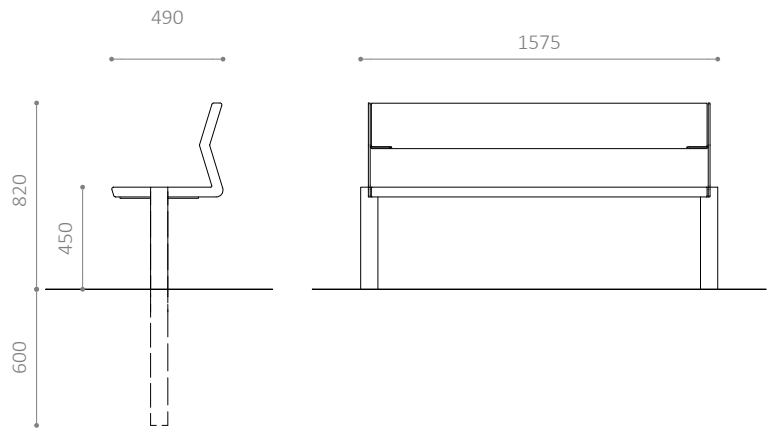

HITSA
WE SUPPLY OUTDOOR SPACES

Nord BN

Nord PL

Nord BØ

NORD SERIE

- Serie med bænk, plint, stol og bord
- Moduler kan sammensættes i lige forløb
- Moduler kan sammensættes i vinklede forløb ved brug af hjørnemodul (45°)
- Tilvalg: Armlæn
- Fås også i RAL-farver

MONTERING:

- Fås til nedstøbning eller påboltning underlag
- Anbefalet fundamentstørrelse: Ø400 x H600 mm
- Siddehøjde: 450 mm

Miljømærket for
anevareligt skovbrug

Nord ST

Nord STZ

NORD SERIE

- Serie med bænk, plint, stol og bord
- Moduler kan sammensættes i lige forløb
- Moduler kan sammensættes i vinklede forløb ved brug af hjørnemodul (45°)
- Tilvalg: Armlæn
- Fås også i RAL-farver

MONTERING:

- Fås til nedstøbning eller påboltning underlag
- Anbefalet fundamentstørrelse: Ø400 x H600 mm
- Siddehøjde: 450 mm

Miljømærket for
aneværligt skovbrug

Nord A

Nord A PL XL

Nord A BN XL

NORD SERIE

MONTERING:

- Fås til nedstøbning eller påboltning underlag
- Anbefalet fundamentstørrelse: Ø400 x H600 mm
- Siddehøjde: 450 mm

Miljømærket for
anevrigt skovbrug