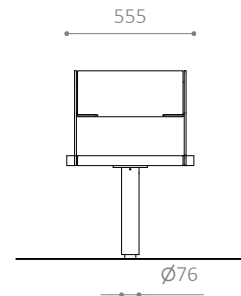

MONTERING:

- Fås til nedstøbning eller påboltning underlag
- Anbefalet fundamentstørrelse: Ø400 x H600 mm
- Siddehøjde: 450 mm

Miljømærket for
anevareligt skovbrug

Nord ST

Nord STZ

NORD SERIE

- Serie med bænk, plint, stol og bord
- Moduler kan sammensættes i lige forløb
- Moduler kan sammensættes i vinklede forløb ved brug af hjørnemodul (45°)
- Tilvalg: Armlæn
- Fås også i RAL-farver

MONTERING:

- Fås til nedstøbning eller påboltning underlag
- Anbefalet fundamentstørrelse: Ø400 x H600 mm
- Siddehøjde: 450 mm

Miljømærket for
aneværligt skovbrug

Nord A

Nord A PL XL

Nord A BN XL

NORD SERIE

MONTERING:

- Fås til nedstøbning eller påboltning underlag
- Anbefalet fundamentstørrelse: Ø400 x H600 mm
- Siddehøjde: 450 mm

Miljømærket for
anevrigt skovbrug