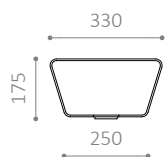

MONTERING:

- Fås til nedstøbning eller påboltning underlag
- Anbefalet fundamentstørrelse: Ø400 x H600 mm
- Siddehøjde: 450 mm

Miljømærket for
anevareligt skovbrug

Nord ST

Nord STZ

NORD SERIE

- Serie med bænk, plint, stol og bord
- Moduler kan sammensættes i lige forløb
- Moduler kan sammensættes i vinklede forløb ved brug af hjørnemodul (45°)
- Tilvalg: Armlæn
- Fås også i RAL-farver

MATERIALER:

- Sature eller grundolieret mahogni (FSC®-certificeret)
- Fås også i ubehandlet mahogni (FSC®-certificeret)
- Varmgalvaniseret stål
- Fås også i pulverlakeret, varmgalvaniseret stål

MÅL:

- Stel: 43 x 8 mm fladstål
- Ben: Ø76 mm stålør
- Planker: 207 x 43 mm

MONTERING:

- Fås til nedstøbning eller påboltning underlag
- Anbefalet fundamentstørrelse: Ø400 x H600 mm
- Siddehøjde: 450 mm

Miljømærket for
aneværligt skovbrug

Nord A

Nord A PL XL

Nord A BN XL

NORD SERIE