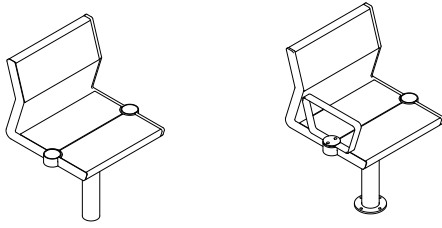

NORD PLINT

Design: C.F. MØLLER DESIGN

Serie med bæk, plint, stol og bord
Moduler kan sammensættes i lige eller vinklede forløb
Tilvalg: Armlæn
Fås også i RAL-farver

HITSA A/S
Albuen 37
DK 6000 Kolding
+45 75 57 41 55
hitsa@hitsa.dk
www.hitsa.dk

HITSA
WE SUPPLY OUTDOOR SPACES

Nord BN

Nord PL

Nord BØ

NORD SERIE

- Serie med bænk, plint, stol og bord
- Moduler kan sammensættes i lige forløb
- Moduler kan sammensættes i vinklede forløb ved brug af hjørnemodul (45°)
- Tilvalg: Armlæn
- Fås også i RAL-farver

MATERIALER:

- Sature eller grundolieret mahogni (FSC®-certificeret)
- Fås også i ubehandlet mahogni (FSC®-certificeret)
- Varmgalvaniseret stål
- Fås også i pulverlakeret, varmgalvaniseret stål

MÅL:

- Stel: 43 x 8 mm fladstål
- Ben: Ø76 mm stålør
- Planker: 207 x 43 mm

MONTERING:

- Fås til nedstøbning eller påboltning underlag
- Anbefalet fundamentstørrelse: Ø400 x H600 mm
- Siddehøjde: 450 mm

Miljømærket for
anevareligt skovbrug

Nord ST

Nord STZ

NORD SERIE

- Serie med bænk, plint, stol og bord
- Moduler kan sammensættes i lige forløb
- Moduler kan sammensættes i vinklede forløb ved brug af hjørnemodul (45°)
- Tilvalg: Armlæn
- Fås også i RAL-farver