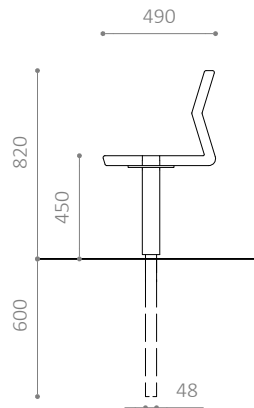

MATERIALER:

- Sature eller grundolieret mahogni (FSC®-certificeret)
- Fås også i ubehandlet mahogni (FSC®-certificeret)
- Varmgalvaniseret stål
- Fås også i pulverlakeret, varmgalvaniseret stål

MÅL:

- Stel: 43 x 8 mm fladstål
- Ben: Ø76 mm stålør
- Planker: 207 x 43 mm

MONTERING:

- Fås til nedstøbning eller påboltning underlag
- Anbefalet fundamentstørrelse: Ø400 x H600 mm
- Siddehøjde: 450 mm

Miljømærket for
anevareligt skovbrug

Nord ST

Nord STZ

NORD SERIE

- Serie med bænk, plint, stol og bord
- Moduler kan sammensættes i lige forløb
- Moduler kan sammensættes i vinklede forløb ved brug af hjørnemodul (45°)
- Tilvalg: Armlæn
- Fås også i RAL-farver

MONTERING:

- Fås til nedstøbning eller påboltning underlag
- Anbefalet fundamentstørrelse: Ø400 x H600 mm
- Siddehøjde: 450 mm

Miljømærket for
aneværligt skovbrug

Nord A

Nord A PL XL

Nord A BN XL

NORD SERIE

MONTERING:

- Fås til nedstøbning eller påboltning underlag
- Anbefalet fundamentstørrelse: Ø400 x H600 mm
- Siddehøjde: 450 mm

Miljømærket for
anevrigt skovbrug