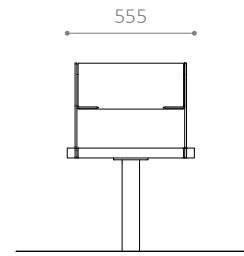

MATERIALER:

- Sature eller grundolieret mahogni (FSC®-certificeret)
- Fås også i ubehandlet mahogni (FSC®-certificeret)
- Varmgalvaniseret stål
- Fås også i pulverlakeret, varmgalvaniseret stål

MÅL:

- Stel: 43 x 8 mm fladstål
- Ben: Ø76 mm stålør
- Planker: 207 x 43 mm

MONTERING:

- Fås til nedstøbning eller påboltning underlag
- Anbefalet fundamentstørrelse: Ø400 x H600 mm
- Siddehøjde: 450 mm

Miljømærket for
anevareligt skovbrug

Nord ST

Nord STZ

NORD SERIE

- Serie med bænk, plint, stol og bord
- Moduler kan sammensættes i lige forløb
- Moduler kan sammensættes i vinklede forløb ved brug af hjørnemodul (45°)
- Tilvalg: Armlæn
- Fås også i RAL-farver

MONTERING:

- Fås til nedstøbning eller påboltning underlag
- Anbefalet fundamentstørrelse: Ø400 x H600 mm
- Siddehøjde: 450 mm

Miljømærket for
aneværligt skovbrug

Nord A

Nord A PL XL

Nord A BN XL

NORD SERIE

MONTERING:

- Fås til nedstøbning eller påboltning underlag
- Anbefalet fundamentstørrelse: Ø400 x H600 mm
- Siddehøjde: 450 mm

Miljømærket for
anevrigt skovbrug