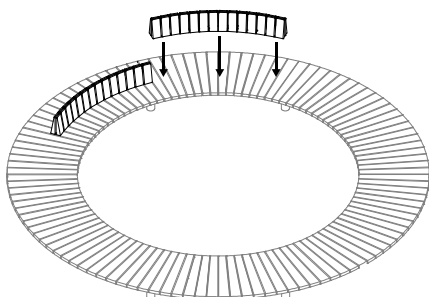

MÅL:

Stel, MP3: L80 x 50 mm valsede vanger

Stel, MP4: L90 x 50 mm valsede vanger

Stel, MP6: L100 x 50 mm valsede vanger

Ben: Ø114 mm stål rør

Planker: 45 mm kileskåret

Ryglæn stel: 8 mm stålplade

Ryglæn planker: 15-70 mm kileskåret

MONTERING:

- Nedstøbning
- Anbefalet fundamentstørrelse: Ø300 x H600 mm
- Anbefalet siddehøjde: 450 mm

Miljømærket for
anevareligt skovbrug

MP3 RL 72°

MP4 RL 60°

MP6 RL 45°

MP PLINT

- Rund plint med kileformede lister
- Fås i 3 forskellige størrelser
- Tilvalg: Ryglænsmodul - kan eftermonteres
- Fås også i RAL-farver

MODULER:

MP3: Ø3200, indv. Ø2000, 600 mm sæde, 5 moduler à 72°

MP4: Ø4000, indv. Ø2600, 700 mm sæde, 6 moduler à 60°

MP6: Ø6000, indv. Ø4000, 1000 mm sæde, 8 moduler à 45°

Alle moduler kan kombineres med ryglænsmoduler