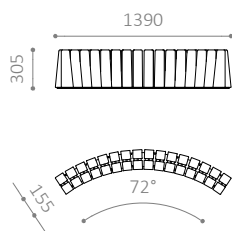

MP3 Ø3200

MP4 Ø4000

MP6 Ø6000

MP PLINT

- Rund plint med kileformede lister
- Fås i 3 forskellige størrelser
- Tilvalg: Ryglænsmodul - kan eftermonteres
- Fås også i RAL-farver

MODULER:

MP3: Ø3200, indv. Ø2000, 600 mm sæde, 5 moduler à 72°

MÅL:

Stel, MP3: L80 x 50 mm valsede vanger

Stel, MP4: L90 x 50 mm valsede vanger

Stel, MP6: L100 x 50 mm valsede vanger

Ben: Ø114 mm stål rør

Planker: 45 mm kileskåret

Ryglæn stel: 8 mm stålplade

Ryglæn planker: 15-70 mm kileskåret

MONTERING:

- Nedstøbning
- Anbefalet fundamentstørrelse: Ø300 x H600 mm
- Anbefalet siddehøjde: 450 mm

Miljømærket for
anevareligt skovbrug

MP3 RL 72°

MP4 RL 60°

MP6 RL 45°

MP PLINT

- Rund plint med kileformede lister
- Fås i 3 forskellige størrelser
- Tilvalg: Ryglænsmodul - kan eftermonteres
- Fås også i RAL-farver

MODULER:

MP3: Ø3200, indv. Ø2000, 600 mm sæde, 5 moduler à 72°

MP4: Ø4000, indv. Ø2600, 700 mm sæde, 6 moduler à 60°

MP6: Ø6000, indv. Ø4000, 1000 mm sæde, 8 moduler à 45°

Alle moduler kan kombineres med ryglænsmoduler