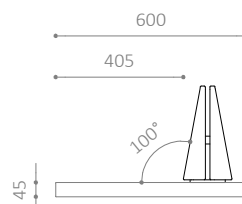

MÅL:

Stel, MP3: L80 x 50 mm valsede vanger

Stel, MP4: L90 x 50 mm valsede vanger

Stel, MP6: L100 x 50 mm valsede vanger

Ben: Ø114 mm stål rør

Planker: 45 mm kileskåret

Ryglæn stel: 8 mm stålplade

Ryglæn planker: 15-70 mm kileskåret

MONTERING:

- Nedstøbning
- Anbefalet fundamentstørrelse: Ø300 x H600 mm
- Anbefalet siddehøjde: 450 mm

Miljømærket for
anevareligt skovbrug

MP3 RL 72°

MP4 RL 60°

MP6 RL 45°

MP PLINT

- Rund plint med kileformede lister
- Fås i 3 forskellige størrelser
- Tilvalg: Ryglænsmodul - kan eftermonteres
- Fås også i RAL-farver