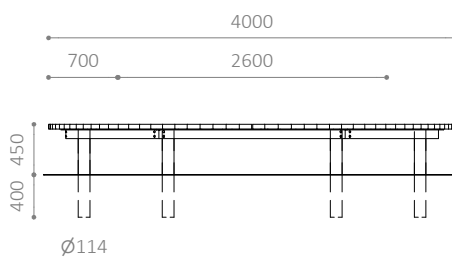

MP PLINT

Design: MASU PLANNING

Rund plint med kileformede lister

Tilvalg: Ryglænsmodul - kan eftermonteres

Fås i 3 størrelser (Ø3200 mm, Ø4000 mm og Ø6000 mm)

Fås i grundolieret eller ubehandlet mahogni (FSC®-certificeret) eller ubehandlet eg

MP3 Ø3200

MP4 Ø4000

MP6 Ø6000

MP PLINT

- Rund plint med kileformede lister
- Fås i 3 forskellige størrelser
- Tilvalg: Ryglænsmodul - kan eftermonteres
- Fås også i RAL-farver

MODULER:

MP3: Ø3200, indv. Ø2000, 600 mm sæde, 5 moduler à 72°

MÅL:

Stel, MP3: L80 x 50 mm valsede vanger

Stel, MP4: L90 x 50 mm valsede vanger

Stel, MP6: L100 x 50 mm valsede vanger

Ben: Ø114 mm stål rør

Planker: 45 mm kileskåret

Ryglæn stel: 8 mm stålplade

Ryglæn planker: 15-70 mm kileskåret

MODULER:

MP3: Ø3200, indv. Ø2000, 600 mm sæde, 5 moduler à 72°

MP4: Ø4000, indv. Ø2600, 700 mm sæde, 6 moduler à 60°

MP6: Ø6000, indv. Ø4000, 1000 mm sæde, 8 moduler à 45°

Alle moduler kan kombineres med ryglænsmoduler