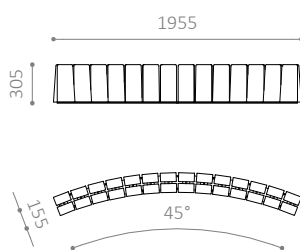

MÅL:

Stel, MP3: L80 x 50 mm valsede vanger

Stel, MP4: L90 x 50 mm valsede vanger

Stel, MP6: L100 x 50 mm valsede vanger

Ben: Ø114 mm stål rør

Planker: 45 mm kileskåret

Ryglæn stel: 8 mm stålplade

Ryglæn planker: 15-70 mm kileskåret

MONTERING:

- Nedstøbning
- Anbefalet fundamentstørrelse: Ø300 x H600 mm
- Anbefalet siddehøjde: 450 mm

Miljømærket for
anevareligt skovbrug

MP3 RL 72°

MP4 RL 60°

MP6 RL 45°

MP PLINT

- Rund plint med kileformede lister
- Fås i 3 forskellige størrelser
- Tilvalg: Ryglænsmodul - kan eftermonteres
- Fås også i RAL-farver

MODULER:

MP3: Ø3200, indv. Ø2000, 600 mm sæde, 5 moduler à 72°

MP4: Ø4000, indv. Ø2600, 700 mm sæde, 6 moduler à 60°

MP6: Ø6000, indv. Ø4000, 1000 mm sæde, 8 moduler à 45°

Alle moduler kan kombineres med ryglænsmoduler