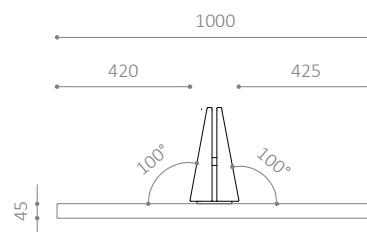

MONTERING:

- Nedstøbning
- Anbefalet fundamentstørrelse: Ø300 x H600 mm
- Anbefalet siddehøjde: 450 mm

Miljømærket for
anevareligt skovbrug

MP3 RL 72°

MP4 RL 60°

MP6 RL 45°

MP PLINT

- Rund plint med kileformede lister
- Fås i 3 forskellige størrelser
- Tilvalg: Ryglænsmodul - kan eftermonteres
- Fås også i RAL-farver

MODULER:

MP3: Ø3200, indv. Ø2000, 600 mm sæde, 5 moduler à 72°

MP4: Ø4000, indv. Ø2600, 700 mm sæde, 6 moduler à 60°

MP6: Ø6000, indv. Ø4000, 1000 mm sæde, 8 moduler à 45°

Alle moduler kan kombineres med ryglænsmoduler