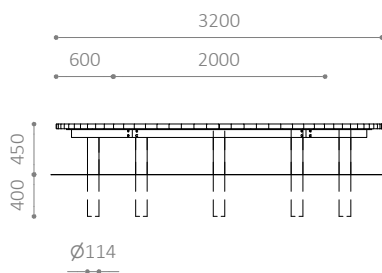

MP PLINT

Design: MASU PLANNING

Rund plint med kileformede lister

Tilvalg: Ryglænsmodul - kan eftermonteres

Fås i 3 størrelser (Ø3200 mm, Ø4000 mm og Ø6000 mm)

Fås i grundolieret eller ubehandlet mahogni (FSC®-certificeret) eller ubehandlet eg

MP3 Ø3200

MP4 Ø4000

MP6 Ø6000

MP PLINT

- Rund plint med kileformede lister
- Fås i 3 forskellige størrelser
- Tilvalg: Ryglænsmodul - kan eftermonteres
- Fås også i RAL-farver

MODULER:

MP3: Ø3200, indv. Ø2000, 600 mm sæde, 5 moduler à 72°

MP4: Ø4000, indv. Ø2600, 700 mm sæde, 6 moduler à 60°

MP6: Ø6000, indv. Ø4000, 1000 mm sæde, 8 moduler à 45°

Alle moduler kan kombineres med ryglænsmoduler

MATERIALER:

- Grundolieret mahogni (FSC®-certificeret)
- Fås også i ubehandlet mahogni (FSC®-certificeret) eller ubehandlet eg
- Varmgalvaniseret stål
- fås også i pulverlakeret, varmgalvaniseret stål

MÅL:

Stel, MP3: L80 x 50 mm valsede vanger

Stel, MP4: L90 x 50 mm valsede vanger

Stel, MP6: L100 x 50 mm valsede vanger

Ben: Ø114 mm stål rør

Planker: 45 mm kileskåret

Ryglæn stel: 8 mm stålplade

Ryglæn planker: 15-70 mm kileskåret