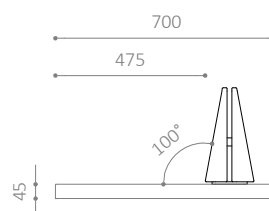

MÅL:

Stel, MP3: L80 x 50 mm valsede vanger

Stel, MP4: L90 x 50 mm valsede vanger

Stel, MP6: L100 x 50 mm valsede vanger

Ben: Ø114 mm stål rør

Planker: 45 mm kileskåret

Ryglæn stel: 8 mm stålplade

Ryglæn planker: 15-70 mm kileskåret

MONTERING:

- Nedstøbning
- Anbefalet fundamentstørrelse: Ø300 x H600 mm
- Anbefalet siddehøjde: 450 mm

Miljømærket for
anevareligt skovbrug

MP3 RL 72°

MP4 RL 60°

MP6 RL 45°

MP PLINT

- Rund plint med kileformede lister
- Fås i 3 forskellige størrelser
- Tilvalg: Ryglænsmodul - kan eftermonteres
- Fås også i RAL-farver

MODULER:

MP3: Ø3200, indv. Ø2000, 600 mm sæde, 5 moduler à 72°

MP4: Ø4000, indv. Ø2600, 700 mm sæde, 6 moduler à 60°

MP6: Ø6000, indv. Ø4000, 1000 mm sæde, 8 moduler à 45°

Alle moduler kan kombineres med ryglænsmoduler

MONTERING:

- Nedstøbning
- Anbefalet fundamentstørrelse: Ø300 x H600 mm
- Anbefalet siddehøjde: 450 mm

Miljømærket for
anevrigt skovbrug