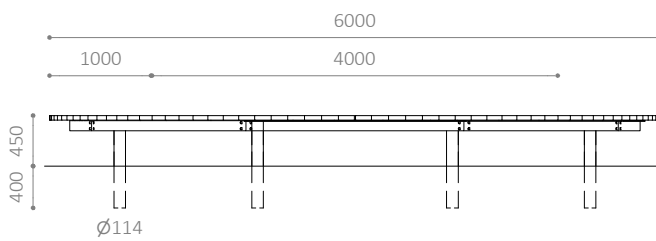

MP PLINT

Design: MASU PLANNING

Rund plint med kileformede lister

Tilvalg: Ryglænsmodul - kan eftermonteres

Fås i 3 størrelser (Ø3200 mm, Ø4000 mm og Ø6000 mm)

Fås i grundolieret eller ubehandlet mahogni (FSC®-certificeret) eller ubehandlet eg

MP3 Ø3200

MP4 Ø4000

MP6 Ø6000

MP PLINT

- Rund plint med kileformede lister
- Fås i 3 forskellige størrelser
- Tilvalg: Ryglænsmodul - kan eftermonteres
- Fås også i RAL-farver

MODULER:

MP3: Ø3200, indv. Ø2000, 600 mm sæde, 5 moduler à 72°

MP4: Ø4000, indv. Ø2600, 700 mm sæde, 6 moduler à 60°

MP6: Ø6000, indv. Ø4000, 1000 mm sæde, 8 moduler à 45°

Alle moduler kan kombineres med ryglænsmoduler

MATERIALER:

- Grundolieret mahogni (FSC®-certificeret)
- Fås også i ubehandlet mahogni (FSC®-certificeret) eller ubehandlet eg
- Varmgalvaniseret stål
- fås også i pulverlakeret, varmgalvaniseret stål

MÅL:

Stel, MP3: L80 x 50 mm valsede vanger

Stel, MP4: L90 x 50 mm valsede vanger

Stel, MP6: L100 x 50 mm valsede vanger

Ben: Ø114 mm stål rør

Planker: 45 mm kileskåret

Ryglæn stel: 8 mm stålplade

Ryglæn planker: 15-70 mm kileskåret