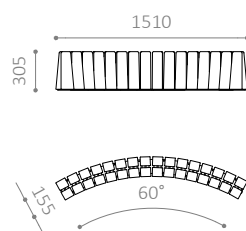

MÅL:

Stel, MP3: L80 x 50 mm valsede vanger

Stel, MP4: L90 x 50 mm valsede vanger

Stel, MP6: L100 x 50 mm valsede vanger

Ben: Ø114 mm stål rør

Planker: 45 mm kileskåret

Ryglæn stel: 8 mm stålplade

Ryglæn planker: 15-70 mm kileskåret

MONTERING:

- Nedstøbning
- Anbefalet fundamentstørrelse: Ø300 x H600 mm
- Anbefalet siddehøjde: 450 mm

Miljømærket for
anevareligt skovbrug

MP3 RL 72°

MP4 RL 60°

MP6 RL 45°

MP PLINT

- Rund plint med kileformede lister
- Fås i 3 forskellige størrelser
- Tilvalg: Ryglænsmodul - kan eftermonteres
- Fås også i RAL-farver

MODULER:

MP3: Ø3200, indv. Ø2000, 600 mm sæde, 5 moduler à 72°

MP4: Ø4000, indv. Ø2600, 700 mm sæde, 6 moduler à 60°

MP6: Ø6000, indv. Ø4000, 1000 mm sæde, 8 moduler à 45°

Alle moduler kan kombineres med ryglænsmoduler

Stel, MP3: L80 x 50 mm valsede vanger

Stel, MP4: L90 x 50 mm valsede vanger

Stel, MP6: L100 x 50 mm valsede vanger

Ben: Ø114 mm stålrør

Planker: 45 mm kileskåret

Ryglæn stel: 8 mm stålplade

Ryglæn planker: 15-70 mm kileskåret