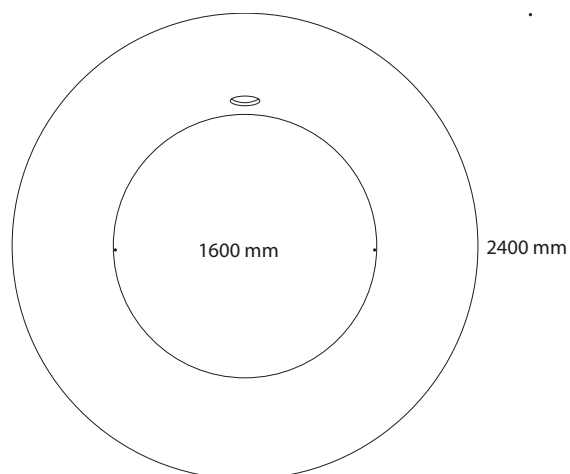

MOOVE PLINT

Design: LARS VEJEN

Rund plint i plast
Kan vendes på to forskellige måder
Fås som standard i farverne orange, rød og sort

MOOVE PL

MOOVE PLINT

- Rund plint i plast
- Fås som standard i farverne orange, rød og sort
- Kan vendes på to forskellige måder

MATERIALER:

- Rotationsstøbt plast (polyethylen)

MÅL OG VÆGT:

10-12 mm plast
95 kg

MONTERING:

- Stilles løst på terræn
- Øget stabilisering kan opnås ved at tilføre vand eller sand gennem et lille hul på indersiden, som derefter lukkes til med skruelåg.