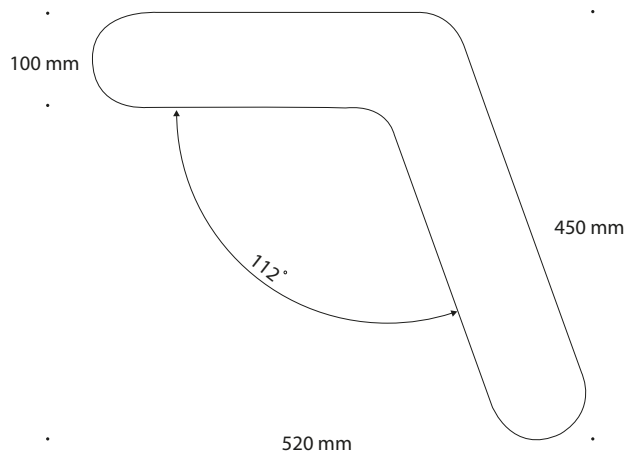

MOOVE PLINT

Design: LARS VEJEN

Rund plint i plast
Kan vendes på to forskellige måder
Fås som standard i farverne orange, rød og sort

MOOVE PL

MOOVE PLINT

- Rund plint i plast
- Fås som standard i farverne orange, rød og sort
- Kan vendes på to forskellige måder

MATERIALER:

- Rotationsstøbt plast (polyethylen)

MÅL OG VÆGT:

10-12 mm plast
95 kg

MONTERING:

- Stilles løst på terræn
- Øget stabilisering kan opnås ved at tilføre vand eller sand gennem et lille hul på indersiden, som derefter lukkes til med skruelåg.