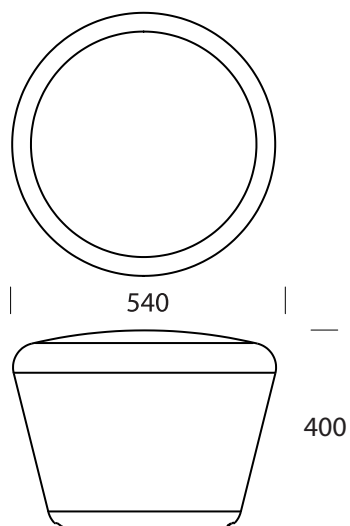

LOOP UP SKAMMEL

Design: AART DESIGNERS / OUT-SIDER

Udendørs skammel i plast eller Svanemærket i genanvendt plast
Kan kombineres med andre LOOP møbler
Fås i 10 standardfarver

**STANDARD - / VARIANT FARVER (Nærmeste RAL farve)**

LOOP UP SKAMMEL

- Udendørs skammel
- Fås i 10 standardfarver
- Fås Svanemærket i genanvendt plast (recycled antracit)
- Tiløb: Beslag til montering

MATERIALER:

Gennemfarvet, rotationsstøbt polyethylen

Fås også Svanemærket i genanvendt plast (recycled antracit)

DIMENSIONER:

Plast: 6 mm

Ø540/Ø350 x H400 mm

MONTERING:

Påboltning terræn, under terræn eller fritstående

Kan påfyldes vand eller sand for stabilitet

Montering kræver tilkøb af beslag

Se montagevejledning