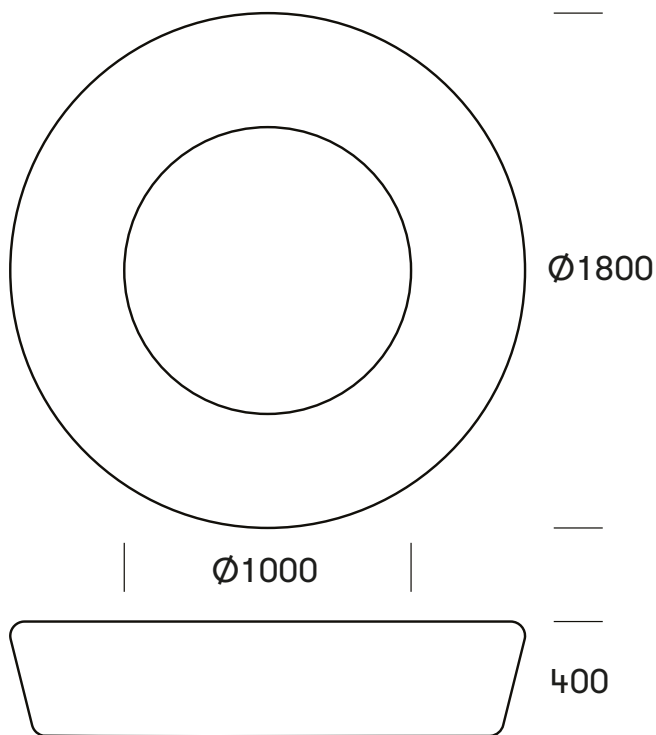

LOOP CIRCLE PLINT

Design: AART DESIGNERS / OUT-SIDER

Rund plint i plast eller Svanemærket i genanvendt plast

Plads til 4-8 personer

Fås med indbygget LED lys

Fås med ryglæn

STANDARD - / VARIANT FARVER (Nærmeste RAL farve)

LOOP CIRCLE PLINT

- Rund plint
- Fås i 10 standardfarver
- Fås Svanemærket i genanvendt plast (recycled antracit)
- Plads til 4-8 personer
- Tilkøb: Beslag, gummifødder til montering
- Tilkøb: Indbygget LED lys
- Tilkøb: LOOP CONE ryglæn

MATERIALER:

Gennemfarvet, rotationsstøbt polyethylen

Fås også Svanemærket i genanvendt plast (recycled antracit)

DIMENSIONER:

Plast: 6 mm

Ydre diameter: Ø1800 mm, H400 mm

Indre diameter: Ø1000 mm

Siddedybde: 400 mm

Se montagevejledning

Se beslagoversigt

LOOP CIRCLE LIGHT fås i følgende farver:

- 01 Rød (RAL 3020) (standard farve)
- 03 Orange (RAL 2003) (standard farve)
- 04 Gul (RAL 1018) (variant farve)