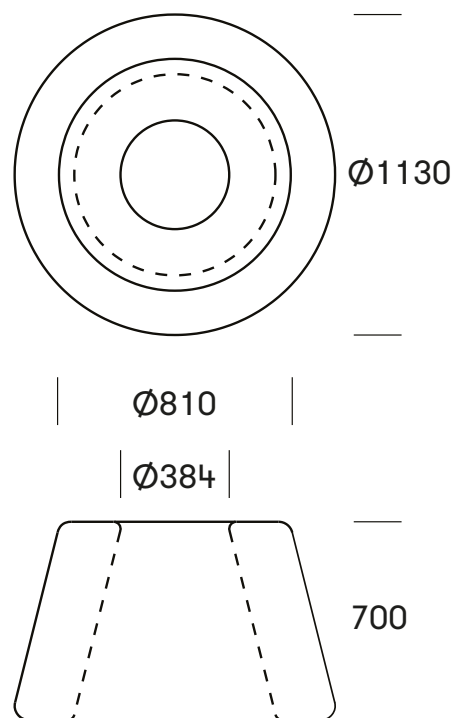

LOOP CIRCLE PLINT

Design: AART DESIGNERS / OUT-SIDER

Rund plint i plast eller Svanemærket i genanvendt plast

Plads til 4-8 personer

Fås med indbygget LED lys

Fås med ryglæn

STANDARD - / VARIANT FARVER (Nærmeste RAL farve)

LOOP CIRCLE PLINT

- Rund plint
- Fås i 10 standardfarver
- Fås Svanemærket i genanvendt plast (recycled antracit)
- Plads til 4-8 personer
- Tilkøb: Beslag, gummifødder til montering
- Tilkøb: Indbygget LED lys
- Tilkøb: LOOP CONE ryglæn

MATERIALER:

Gennemfarvet, rotationsstøbt polyethylen

Fås også Svanemærket i genanvendt plast (recycled antracit)

DIMENSIONER:

Plast: 6 mm

Ydre diameter: Ø1800 mm, H400 mm

Indre diameter: Ø1000 mm

Siddedybde: 400 mm

Se montagevejledning

Se beslagoversigt

LOOP CIRCLE LIGHT fås i følgende farver:

- 01 Rød (RAL 3020) (standard farve)
- 03 Orange (RAL 2003) (standard farve)
- 04 Gul (RAL 1018) (variant farve)