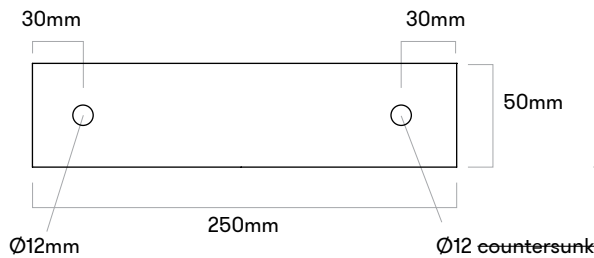

B2 / 900 B020

Loop Circle Light

M10 x 16

B2 / 900 B021

Loop Circle
Loop Arc
Loop Line
Loop Corner
FitStation
Satellite

M10 x 12

B3 / 900 B030

Loop Circle Light

M10 x 12

B3 / 900 B031

Loop Circle
Loop Arc
Loop Line
Loop Corner
FitStation
Satellite

M10 x 12

B4 / 900 B040

Loop Arc
Loop Line
Loop Corner

M10 x 12

B5 / 900 B051

LOOP CONE TABLE / 180 0108 (Ø380)

1×
M6×24 bolt
M6 nut

6×
M10 × 12 bolts

3×
M10 nuts

Ø33,1mm

28,2mm

1×
178 9012

Ø40mm

35mm

1×
178 9013

- Item list (180 0108)**
 1 pcs. M6×24 bolts
 1 pcs. M6 nuts
 6 pcs. M10×12 bolts
 3 pcs. M10 nuts
 1 pcs. 178 9012
 1 pcs. 178 9013
 3 pcs. 180 9011
 1 pcs. 180 9012

LOOP CONE TABLE / 178 9014 (Ø700)