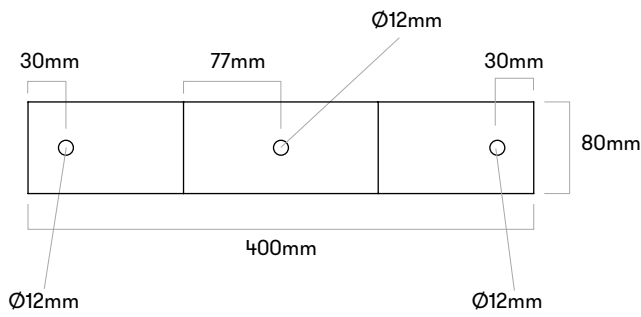

B5 / 900 B051

Loop Line

M10 x 12