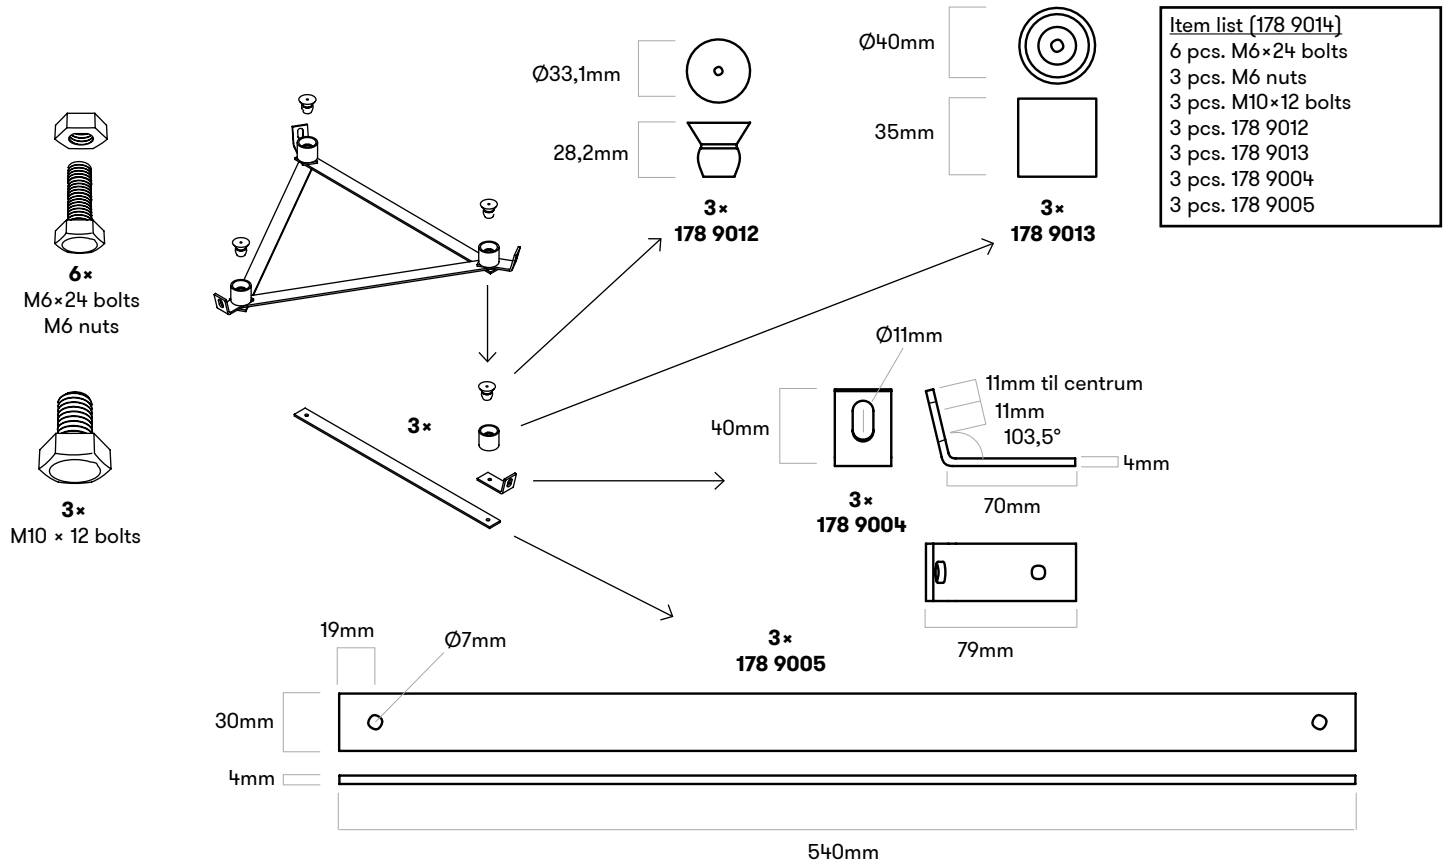

B14 / 900 B141 Loop Picnic UP

Loop UP w. Loop Cone Table

B15 / 900 B152

Loop Up
(Light)

M10 x 12

B16 / 900 B162

Loop Up
(Light)

M10 x 12

LOOP CONE TABLE / 180 0108 (Ø380)

1×
M6×24 bolt
M6 nut

6×
M10 × 12 bolts

3×
M10 nuts

Ø33,1mm

28,2mm

1×
178 9012

Ø40mm

35mm

1×
178 9013

- Item list (180 0108)**
 1 pcs. M6×24 bolts
 1 pcs. M6 nuts
 6 pcs. M10×12 bolts
 3 pcs. M10 nuts
 1 pcs. 178 9012
 1 pcs. 178 9013
 3 pcs. 180 9011
 1 pcs. 180 9012

LOOP CONE TABLE / 178 9014 (Ø700)

R1 / 900 R100

Loop Lys
 Loop Arc
 Loop Line
 Loop Corner

R2 / 900 R200

Loop

M10 x 40