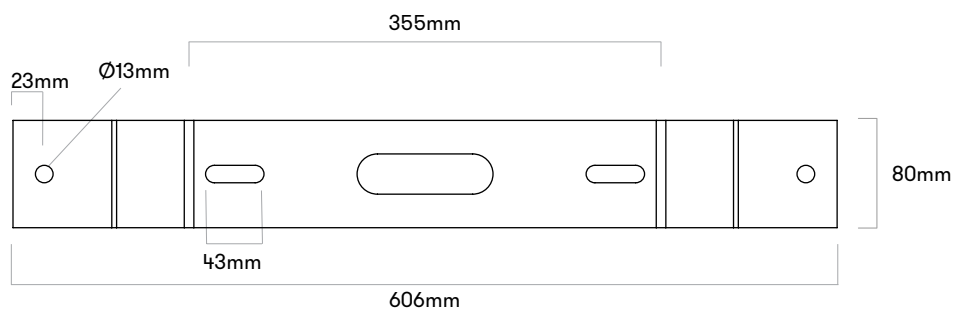

B14 / 900 B141 Loop Picnic UP

Loop UP w. Loop Cone Table

B15 / 900 B152

Loop Up
(Light)

M10 x 12

B16 / 900 B162

Loop Up
(Light)

M10 x 12

LOOP CONE TABLE / 180 0108 (Ø380)

1×
M6×24 bolt
M6 nut

6×
M10 × 12 bolts

3×
M10 nuts

Ø33,1mm

28,2mm

1×
178 9012

Ø40mm

35mm

1×
178 9013

- Item list (180 0108)**
 1 pcs. M6×24 bolts
 1 pcs. M6 nuts
 6 pcs. M10×12 bolts
 3 pcs. M10 nuts
 1 pcs. 178 9012
 1 pcs. 178 9013
 3 pcs. 180 9011
 1 pcs. 180 9012

LOOP CONE TABLE / 178 9014 (Ø700)