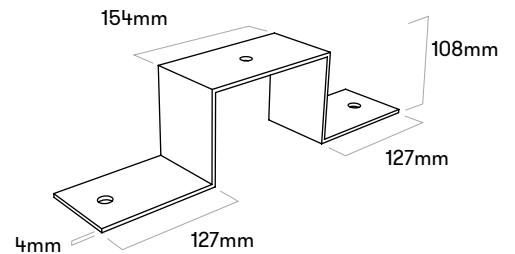

B5 / 900 B051

Loop Line

M10 x 12