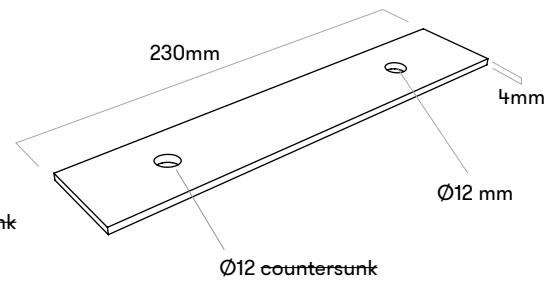

B2 / 900 B020

Loop Circle Light

M10 x 16

B2 / 900 B021

Loop Circle
Loop Arc
Loop Line
Loop Corner
FitStation
Satellite

M10 x 12

B3 / 900 B030

Loop Circle Light

M10 x 12

B3 / 900 B031

Loop Circle
Loop Arc
Loop Line
Loop Corner
FitStation
Satellite

M10 x 12

B4 / 900 B040

Loop Arc
Loop Line
Loop Corner

M10 x 12

B5 / 900 B051

LOOP CONE TABLE / 180 0108 (Ø380)

1×
M6×24 bolt
M6 nut

6×
M10 × 12 bolts

3×
M10 nuts

Ø33,1mm

28,2mm

1×
178 9012

Ø40mm

35mm

1×
178 9013

- Item list (180 0108)**
 1 pcs. M6×24 bolts
 1 pcs. M6 nuts
 6 pcs. M10×12 bolts
 3 pcs. M10 nuts
 1 pcs. 178 9012
 1 pcs. 178 9013
 3 pcs. 180 9011
 1 pcs. 180 9012

LOOP CONE TABLE / 178 9014 (Ø700)