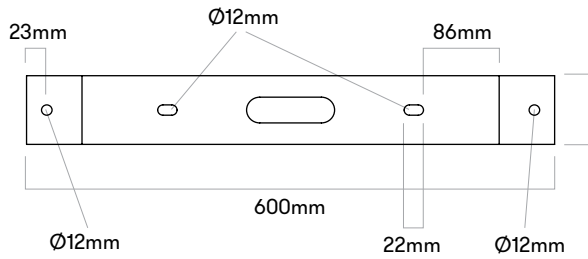

B9 / 900 B092

HopOp500
(Light)

M10 x 12