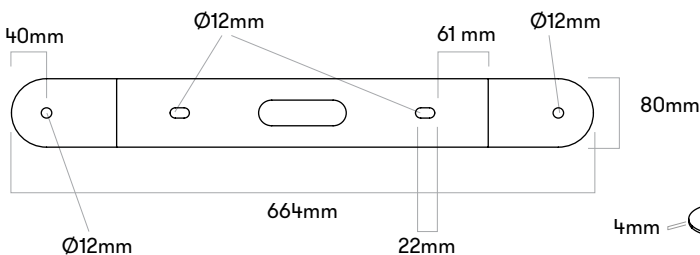

M10 x 12

B3 / 900 B031

Loop Circle
Loop Arc
Loop Line
Loop Corner
FitStation
Satellite

M10 x 12

B4 / 900 B040

Loop Arc
Loop Line
Loop Corner

M10 x 12

B5 / 900 B051

Loop Line

M10 x 12

B6 / 900 B061

Loop Line

M10 x 12

B8 / 900 B083

HopOp500
(Light)

M10 x 12

LOOP CONE TABLE / 180 0108 (Ø380)

1×
M6×24 bolt
M6 nut

6×
M10 × 12 bolts

3×
M10 nuts

Ø33,1mm

28,2mm

1×
178 9012

Ø40mm

35mm

1×
178 9013

- Item list (180 0108)**
 1 pcs. M6×24 bolts
 1 pcs. M6 nuts
 6 pcs. M10×12 bolts
 3 pcs. M10 nuts
 1 pcs. 178 9012
 1 pcs. 178 9013
 3 pcs. 180 9011
 1 pcs. 180 9012

LOOP CONE TABLE / 178 9014 (Ø700)