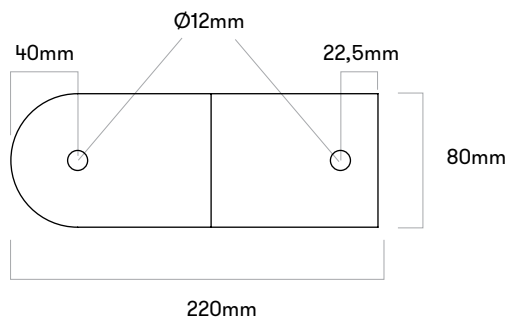

B2 / 900 B020

Loop Circle Light

M10 x 16

B2 / 900 B021

Loop Circle
Loop Arc
Loop Line
Loop Corner
FitStation
Satellite

M10 x 12

B3 / 900 B030

Loop Circle Light

M10 x 12

B3 / 900 B031

Loop Circle
Loop Arc
Loop Line
Loop Corner
FitStation
Satellite

M10 x 12

B4 / 900 B040

Loop Arc
Loop Line
Loop Corner

M10 x 12

B5 / 900 B051

LOOP CONE TABLE / 180 0108 (Ø380)

1×
M6×24 bolt
M6 nut

6×
M10 × 12 bolts

3×
M10 nuts

Ø33,1mm

28,2mm

1×
178 9012

Ø40mm

35mm

1×
178 9013

- Item list (180 0108)**
 1 pcs. M6×24 bolts
 1 pcs. M6 nuts
 6 pcs. M10×12 bolts
 3 pcs. M10 nuts
 1 pcs. 178 9012
 1 pcs. 178 9013
 3 pcs. 180 9011
 1 pcs. 180 9012

LOOP CONE TABLE / 178 9014 (Ø700)