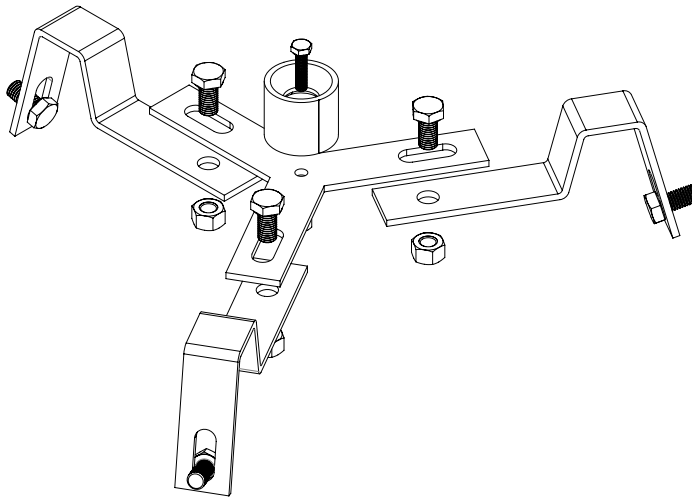

B14 / 900 B141 Loop Picnic UP

Loop UP w. Loop Cone Table

B15 / 900 B152

Loop Up
(Light)

M10 x 12

B16 / 900 B162

Loop Up
(Light)

M10 x 12

LOOP CONE TABLE / 180 0108 (Ø380)

1×
M6×24 bolt
M6 nut

6×
M10 × 12 bolts

3×
M10 nuts

Ø33,1mm

28,2mm

1×
178 9012

Ø40mm

35mm

1×
178 9013

- Item list (180 0108)**
 1 pcs. M6×24 bolts
 1 pcs. M6 nuts
 6 pcs. M10×12 bolts
 3 pcs. M10 nuts
 1 pcs. 178 9012
 1 pcs. 178 9013
 3 pcs. 180 9011
 1 pcs. 180 9012

LOOP CONE TABLE / 178 9014 (Ø700)

R1 / 900 R100

Loop Lys
 Loop Arc
 Loop Line
 Loop Corner

R2 / 900 R200

Loop

M10 x 40