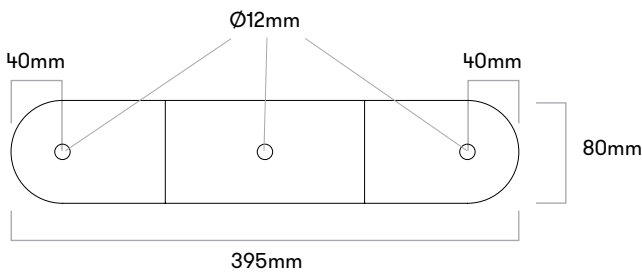

M10 x 12

B3 / 900 B031

Loop Circle
Loop Arc
Loop Line
Loop Corner
FitStation
Satellite

M10 x 12

B4 / 900 B040

Loop Arc
Loop Line
Loop Corner

M10 x 12

B5 / 900 B051

Loop Line

M10 x 12

B6 / 900 B061

Loop Line

M10 x 12

B8 / 900 B083

HopOp500
(Light)

M10 x 12

LOOP CONE TABLE / 180 0108 (Ø380)

1×
M6×24 bolt
M6 nut

6×
M10 × 12 bolts

3×
M10 nuts

Ø33,1mm

28,2mm

1×
178 9012

Ø40mm

35mm

1×
178 9013

- Item list (180 0108)**
 1 pcs. M6×24 bolts
 1 pcs. M6 nuts
 6 pcs. M10×12 bolts
 3 pcs. M10 nuts
 1 pcs. 178 9012
 1 pcs. 178 9013
 3 pcs. 180 9011
 1 pcs. 180 9012

LOOP CONE TABLE / 178 9014 (Ø700)