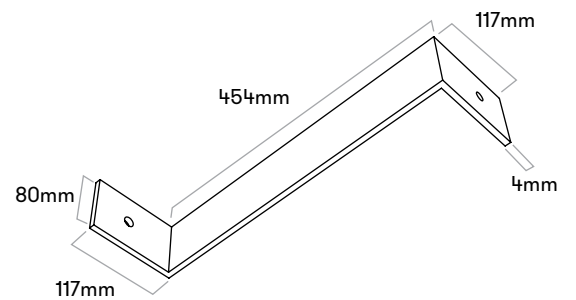

B2 / 900 B020

Loop Circle Light

M10 x 16

B2 / 900 B021

Loop Circle
Loop Arc
Loop Line
Loop Corner
FitStation
Satellite

M10 x 12

B3 / 900 B030

Loop Circle Light

M10 x 12

B3 / 900 B031

Loop Circle
Loop Arc
Loop Line
Loop Corner
FitStation
Satellite

M10 x 12

B4 / 900 B040

Loop Arc
Loop Line
Loop Corner

M10 x 12

B5 / 900 B051

LOOP CONE TABLE / 180 0108 (Ø380)

1×
M6×24 bolt
M6 nut

6×
M10 × 12 bolts

3×
M10 nuts

Ø33,1mm

28,2mm

1×
178 9012

Ø40mm

35mm

1×
178 9013

- Item list (180 0108)**
 1 pcs. M6×24 bolts
 1 pcs. M6 nuts
 6 pcs. M10×12 bolts
 3 pcs. M10 nuts
 1 pcs. 178 9012
 1 pcs. 178 9013
 3 pcs. 180 9011
 1 pcs. 180 9012

LOOP CONE TABLE / 178 9014 (Ø700)