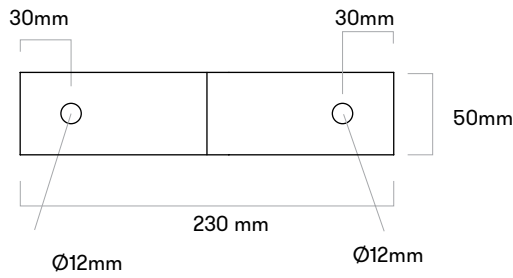

B2 / 900 B020

Loop Circle Light

M10 x 16

B2 / 900 B021

Loop Circle
Loop Arc
Loop Line
Loop Corner
FitStation
Satellite

M10 x 12

B3 / 900 B030

Loop Circle Light

M10 x 12

B3 / 900 B031

Loop Circle
Loop Arc
Loop Line
Loop Corner
FitStation
Satellite

M10 x 12

B4 / 900 B040

Loop Arc
Loop Line
Loop Corner

M10 x 12

B5 / 900 B051

LOOP CONE TABLE / 180 0108 (Ø380)

1×
M6×24 bolt
M6 nut

6×
M10 × 12 bolts

3×
M10 nuts

Ø33,1mm

28,2mm

1×
178 9012

Ø40mm

35mm

1×
178 9013

- Item list (180 0108)**
 1 pcs. M6×24 bolts
 1 pcs. M6 nuts
 6 pcs. M10×12 bolts
 3 pcs. M10 nuts
 1 pcs. 178 9012
 1 pcs. 178 9013
 3 pcs. 180 9011
 1 pcs. 180 9012

LOOP CONE TABLE / 178 9014 (Ø700)