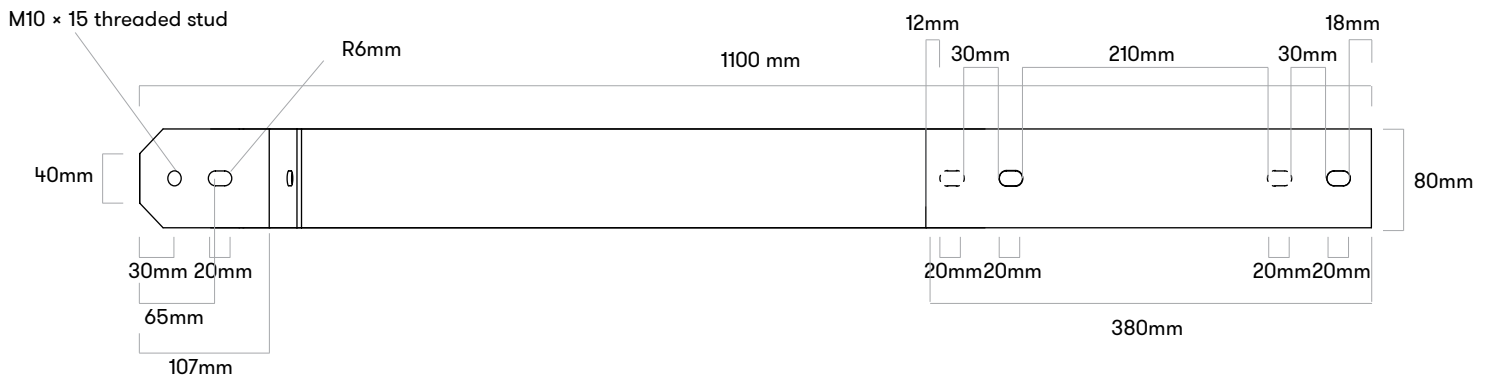

M10 x 12

B14 / 900 B140 Loop Picnic H. 500

HopOp500 w. Loop Cone Table

- | | |
|-----------------------------|------------------|
| Item list (900 B140) | |
| 6 pcs. | M10 nuts |
| 18 pcs. | M10x12 bolts |
| 2 pcs. | 900 B142 bracket |
| 6 pcs. | 900 B140 bracket |
| Item list (900 B141) | |
| 6 pcs. | M10 nuts |
| 18 pcs. | M10x12 bolts |
| 2 pcs. | 900 B142 bracket |
| 6 pcs. | 900 B141 bracket |

B14 / 900 B141 Loop Picnic UP

Loop UP w. Loop Cone Table

B15 / 900 B152

Loop Up
(Light)

M10 x 12

B16 / 900 B162

Loop Up
(Light)

M10 x 12

LOOP CONE TABLE / 180 0108 (Ø380)

1×
M6×24 bolt
M6 nut

6×
M10 × 12 bolts

3×
M10 nuts

Ø33,1mm

28,2mm

1×
178 9012

Ø40mm

35mm

1×
178 9013

- Item list (180 0108)**
 1 pcs. M6×24 bolts
 1 pcs. M6 nuts
 6 pcs. M10×12 bolts
 3 pcs. M10 nuts
 1 pcs. 178 9012
 1 pcs. 178 9013
 3 pcs. 180 9011
 1 pcs. 180 9012

LOOP CONE TABLE / 178 9014 (Ø700)