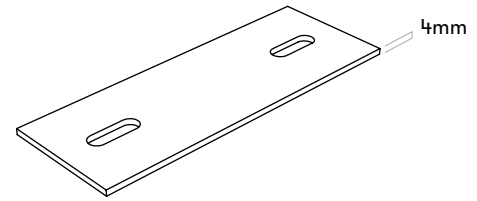

B2 / 900 B020

Loop Circle Light

M10 x 16

B2 / 900 B021

Loop Circle
Loop Arc
Loop Line
Loop Corner
FitStation
Satellite

M10 x 12

B3 / 900 B030

Loop Circle Light

M10 x 12

B3 / 900 B031

Loop Circle
Loop Arc
Loop Line
Loop Corner
FitStation
Satellite

M10 x 12

B4 / 900 B040

Loop Arc
Loop Line
Loop Corner

M10 x 12

B5 / 900 B051

LOOP CONE TABLE / 180 0108 (Ø380)

1×
M6×24 bolt
M6 nut

6×
M10 × 12 bolts

3×
M10 nuts

Ø33,1mm

28,2mm

1×
178 9012

Ø40mm