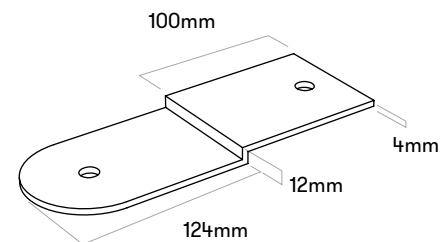

B2 / 900 B020

Loop Circle Light

M10 x 16

B2 / 900 B021

Loop Circle
Loop Arc
Loop Line
Loop Corner
FitStation
Satellite

M10 x 12

B3 / 900 B030

Loop Circle Light

M10 x 12

B3 / 900 B031

Loop Circle
Loop Arc
Loop Line
Loop Corner
FitStation
Satellite

M10 x 12

B4 / 900 B040

Loop Arc
Loop Line
Loop Corner

M10 x 12

B5 / 900 B051

LOOP CONE TABLE / 180 0108 (Ø380)

1×
M6×24 bolt
M6 nut

6×
M10 × 12 bolts

3×
M10 nuts

Ø33,1mm

28,2mm

1×
178 9012

Ø40mm