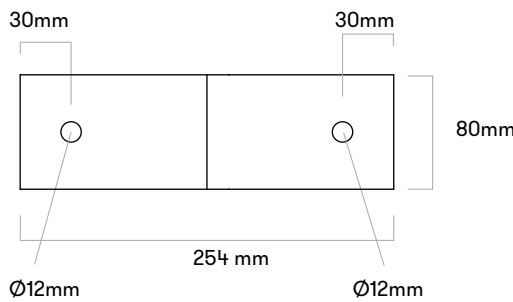

B2 / 900 B020

Loop Circle Light

M10 x 16

B2 / 900 B021

Loop Circle
Loop Arc
Loop Line
Loop Corner
FitStation
Satellite

M10 x 12

B3 / 900 B030

Loop Circle Light

M10 x 12

B3 / 900 B031

Loop Circle
Loop Arc
Loop Line
Loop Corner
FitStation
Satellite

M10 x 12

B4 / 900 B040

Loop Arc
Loop Line
Loop Corner

M10 x 12

B5 / 900 B051

LOOP CONE TABLE / 180 0108 (Ø380)

1×
M6×24 bolt
M6 nut

6×
M10 × 12 bolts

3×
M10 nuts

Ø33,1mm

28,2mm

1×
178 9012

Ø40mm

35mm

1×
178 9013

- Item list (180 0108)**
 1 pcs. M6×24 bolts
 1 pcs. M6 nuts
 6 pcs. M10×12 bolts
 3 pcs. M10 nuts
 1 pcs. 178 9012
 1 pcs. 178 9013
 3 pcs. 180 9011
 1 pcs. 180 9012

LOOP CONE TABLE / 178 9014 (Ø700)