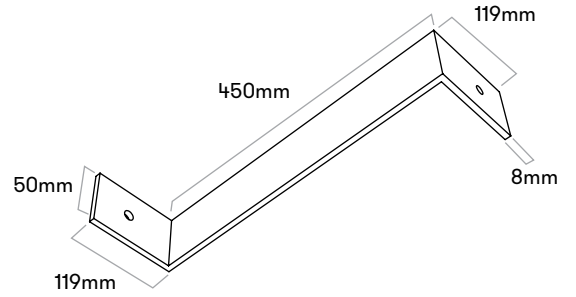

B2 / 900 B020

Loop Circle Light

M10 x 16

B2 / 900 B021

Loop Circle
Loop Arc
Loop Line
Loop Corner
FitStation
Satellite

M10 x 12

B3 / 900 B030

Loop Circle Light

M10 x 12

B3 / 900 B031

Loop Circle
Loop Arc
Loop Line
Loop Corner
FitStation
Satellite

M10 x 12

B4 / 900 B040

Loop Arc
Loop Line
Loop Corner

M10 x 12

B5 / 900 B051

LOOP CONE TABLE / 180 0108 (Ø380)

1×
M6×24 bolt
M6 nut

6×
M10 × 12 bolts

3×
M10 nuts

Ø33,1mm

28,2mm

1×
178 9012

Ø40mm

35mm

1×
178 9013

- Item list (180 0108)**
 1 pcs. M6×24 bolts
 1 pcs. M6 nuts
 6 pcs. M10×12 bolts
 3 pcs. M10 nuts
 1 pcs. 178 9012
 1 pcs. 178 9013
 3 pcs. 180 9011
 1 pcs. 180 9012

LOOP CONE TABLE / 178 9014 (Ø700)