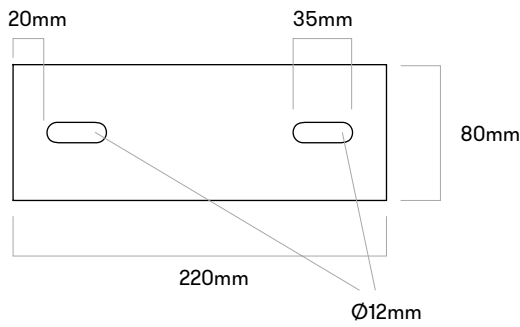

B2 / 900 B020

Loop Circle Light

M10 x 16

B2 / 900 B021

Loop Circle
Loop Arc
Loop Line
Loop Corner
FitStation
Satellite

M10 x 12

B3 / 900 B030

Loop Circle Light

M10 x 12

B3 / 900 B031

Loop Circle
Loop Arc
Loop Line
Loop Corner
FitStation
Satellite

M10 x 12

B4 / 900 B040

Loop Arc
Loop Line
Loop Corner

M10 x 12

B5 / 900 B051

LOOP CONE TABLE / 180 0108 (Ø380)

1×
M6×24 bolt
M6 nut

6×
M10 × 12 bolts

3×
M10 nuts

Ø33,1mm

28,2mm

1×
178 9012

Ø40mm

35mm

1×
178 9013

- Item list (180 0108)**
 1 pcs. M6×24 bolts
 1 pcs. M6 nuts
 6 pcs. M10×12 bolts
 3 pcs. M10 nuts
 1 pcs. 178 9012
 1 pcs. 178 9013
 3 pcs. 180 9011
 1 pcs. 180 9012

LOOP CONE TABLE / 178 9014 (Ø700)