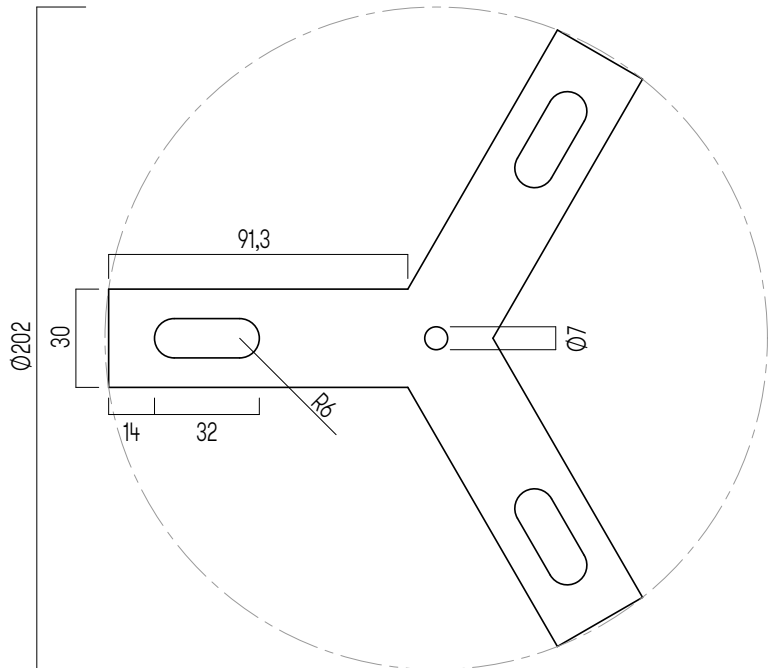

B14 / 900 B141 Loop Picnic UP

Loop UP w. Loop Cone Table

B15 / 900 B152

Loop Up
(Light)

M10 x 12

B16 / 900 B162

Loop Up
(Light)

M10 x 12

LOOP CONE TABLE / 180 0108 (Ø380)

1×
M6×24 bolt
M6 nut

6×
M10 × 12 bolts

3×
M10 nuts

Ø33,1mm

28,2mm

1×
178 9012

Ø40mm

35mm

1×
178 9013

- Item list (180 0108)**
 1 pcs. M6×24 bolts
 1 pcs. M6 nuts
 6 pcs. M10×12 bolts
 3 pcs. M10 nuts
 1 pcs. 178 9012
 1 pcs. 178 9013
 3 pcs. 180 9011
 1 pcs. 180 9012

LOOP CONE TABLE / 178 9014 (Ø700)

R1 / 900 R100

Loop Lys
 Loop Arc
 Loop Line
 Loop Corner

R2 / 900 R200

Loop

M10 x 40