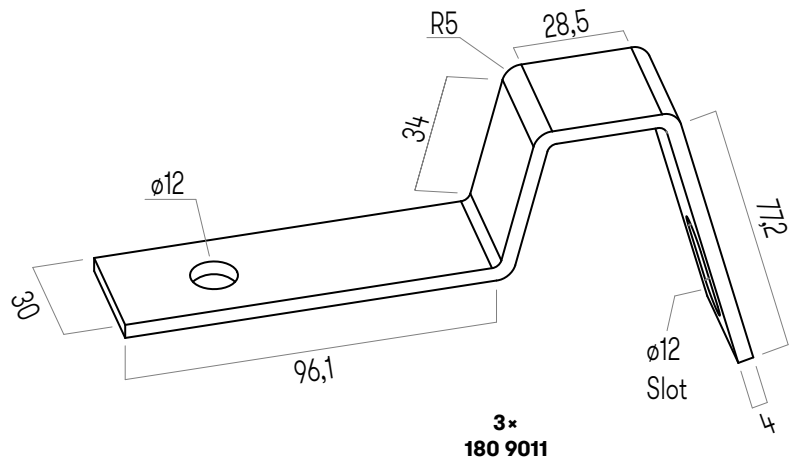

B14 / 900 B141 Loop Picnic UP

Loop UP w. Loop Cone Table

B15 / 900 B152

Loop Up
(Light)

M10 x 12

B16 / 900 B162

Loop Up
(Light)

M10 x 12

LOOP CONE TABLE / 180 0108 (Ø380)

1×
M6×24 bolt
M6 nut

6×
M10 × 12 bolts

3×
M10 nuts

Ø33,1mm

28,2mm

1×
178 9012

Ø40mm

35mm

1×
178 9013

- Item list (180 0108)**
 1 pcs. M6×24 bolts
 1 pcs. M6 nuts
 6 pcs. M10×12 bolts
 3 pcs. M10 nuts
 1 pcs. 178 9012
 1 pcs. 178 9013
 3 pcs. 180 9011
 1 pcs. 180 9012

LOOP CONE TABLE / 178 9014 (Ø700)

R1 / 900 R100

Loop Lys
 Loop Arc
 Loop Line
 Loop Corner

R2 / 900 R200

Loop

M10 x 40