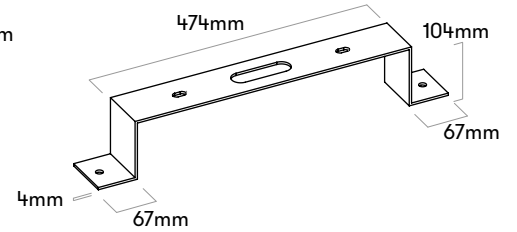

B9 / 900 B092

HopOp500
(Light)

M10 x 12