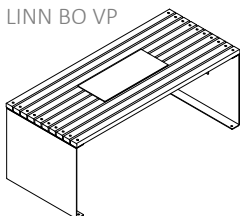

LINN SKAMMEL

Design: HITSA

Kan bruges enkeltvis, i grupperinger eller sammen med bordbænkesæt

Er en del af LINN-serien med plint, bord, og skammel

Fås i varmgalvaniseret stål, corténstål eller pulverlakeret, varmgalvaniseret stål i RAL-farver

LINN PL

LINN SK

LINN BO

LINN BO VP

LINN SKAMMEL

- Kan bruges enkeltvis, i grupperinger eller sammen med bordbænkesættet
- Er en del af LINN-serien med plint, bord og skammel
- Solide møbler, der kan kombineres på mange måder
- Tilvalg: Varmeplade til bord
- Fås også i RAL-farver

Stel: 5 mm stålplade
Planker: 70 x 40 mm

MONTERING:

- Leveres til påboltning underlag
- Siddehøjde: 440 mm
- Bordhøjde: 720 mm

Miljømærket for
anevrigt skovbrug