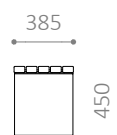

LINN SKAMMEL

- Kan bruges enkeltvis, i grupperinger eller sammen med bordbænkesættet
- Er en del af LINN-serien med plint, bord og skammel
- Solide møbler, der kan kombineres på mange måder
- Tilvalg: Varmeplade til bord
- Fås også i RAL-farver

MATERIALER:

- Grundolieret mahogni (FSC®-certificeret)
- Fås også i ubehandlet mahogni (FSC®-certificeret)
- Corténstål eller varmgalvaniseret stål
- Fås også i pulverlakeret, varmgalvaniseret stål

MÅL:

Stel: 5 mm stålplade
Planker: 70 x 40 mm

MONTERING:

- Leveres til påboltning underlag
- Siddehøjde: 440 mm
- Bordhøjde: 720 mm

Miljømærket for
anevrigt skovbrug