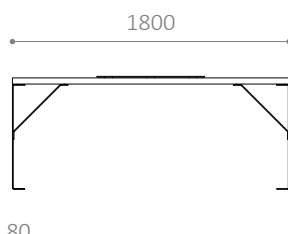

LINN SKAMMEL

Design: HITSA

Kan bruges enkeltvis, i grupperinger eller sammen med bordbænkesæt

Er en del af LINN-serien med plint, bord, og skammel

Fås i varmgalvaniseret stål, corténstål eller pulverlakeret, varmgalvaniseret stål i RAL-farver

LINN PL

LINN SK

LINN BO

LINN BO VP

LINN SKAMMEL

- Kan bruges enkeltvis, i grupperinger eller sammen med bordbænkesættet
- Er en del af LINN-serien med plint, bord og skammel
- Solide møbler, der kan kombineres på mange måder
- Tilvalg: Varmeplade til bord
- Fås også i RAL-farver

Stel: 5 mm stålplade
Planker: 70 x 40 mm

MONTERING:

- Leveres til påboltning underlag
- Siddehøjde: 440 mm
- Bordhøjde: 720 mm

Miljømærket for
anevrigt skovbrug