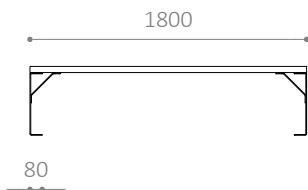

LINN SKAMMEL

Design: HITSA

Kan bruges enkeltvis, i grupperinger eller sammen med bordbænkesæt

Er en del af LINN-serien med plint, bord, og skammel

Fås i varmgalvaniseret stål, corténstål eller pulverlakeret, varmgalvaniseret stål i RAL-farver

LINN PL

LINN SK

LINN BO

LINN BO VP

LINN SKAMMEL

- Kan bruges enkeltvis, i grupperinger eller sammen med bordbænkesættet
- Er en del af LINN-serien med plint, bord og skammel
- Solide møbler, der kan kombineres på mange måder
- Tilvalg: Varmeplade til bord
- Fås også i RAL-farver

Stel: 5 mm stålplade
Planker: 70 x 40 mm

MONTERING:

- Leveres til påboltning underlag
- Siddehøjde: 440 mm
- Bordhøjde: 720 mm

Miljømærket for
anevrigt skovbrug