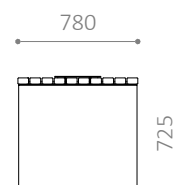

LINN SKAMMEL

Design: HITSA

Kan bruges enkeltvis, i grupperinger eller sammen med bordbænkesæt

Er en del af LINN-serien med plint, bord, og skammel

Fås i varmgalvaniseret stål, corténstål eller pulverlakeret, varmgalvaniseret stål i RAL-farver

LINN PL

LINN SK

LINN BO

LINN BO VP

LINN SKAMMEL

- Kan bruges enkeltvis, i grupperinger eller sammen med bordbænkesættet
- Er en del af LINN-serien med plint, bord og skammel
- Solide møbler, der kan kombineres på mange måder
- Tilvalg: Varmeplade til bord
- Fås også i RAL-farver

Stel: 5 mm stålplade
Planker: 70 x 40 mm

MONTERING:

- Leveres til påboltning underlag
- Siddehøjde: 440 mm
- Bordhøjde: 720 mm

Miljømærket for
anevrigt skovbrug