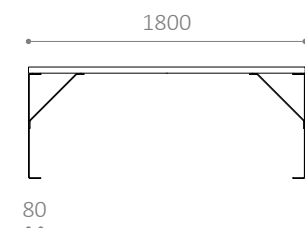

LINN BO

LINN SKAMMEL

- Kan bruges enkeltvis, i grupperinger eller sammen med bordbænkesættet
- Er en del af LINN-serien med plint, bord og skammel
- Solide møbler, der kan kombineres på mange måder
- Tilvalg: Varmeplade til bord
- Fås også i RAL-farver

MATERIALER:

- Grundolieret mahogni (FSC®-certificeret)
- Fås også i ubehandlet mahogni (FSC®-certificeret)
- Corténstål eller varmgalvaniseret stål
- Fås også i pulverlakeret, varmgalvaniseret stål

MÅL:

Stel: 5 mm stålplade
Planker: 70 x 40 mm

MONTERING:

- Leveres til påboltning underlag
- Siddehøjde: 440 mm
- Bordhøjde: 720 mm

Miljømærket for
anevrigt skovbrug