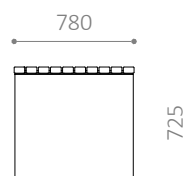

LINN BO

LINN SKAMMEL

- Kan bruges enkeltvis, i grupperinger eller sammen med bordbænkesættet
- Er en del af LINN-serien med plint, bord og skammel
- Solide møbler, der kan kombineres på mange måder
- Tilvalg: Varmeplade til bord
- Fås også i RAL-farver

MATERIALER:

- Grundolieret mahogni (FSC®-certificeret)
- Fås også i ubehandlet mahogni (FSC®-certificeret)
- Corténstål eller varmgalvaniseret stål
- Fås også i pulverlakeret, varmgalvaniseret stål

MÅL:

Stel: 5 mm stålplade
Planker: 70 x 40 mm

MONTERING:

- Leveres til påboltning underlag
- Siddehøjde: 440 mm
- Bordhøjde: 720 mm

Miljømærket for
anevrigt skovbrug