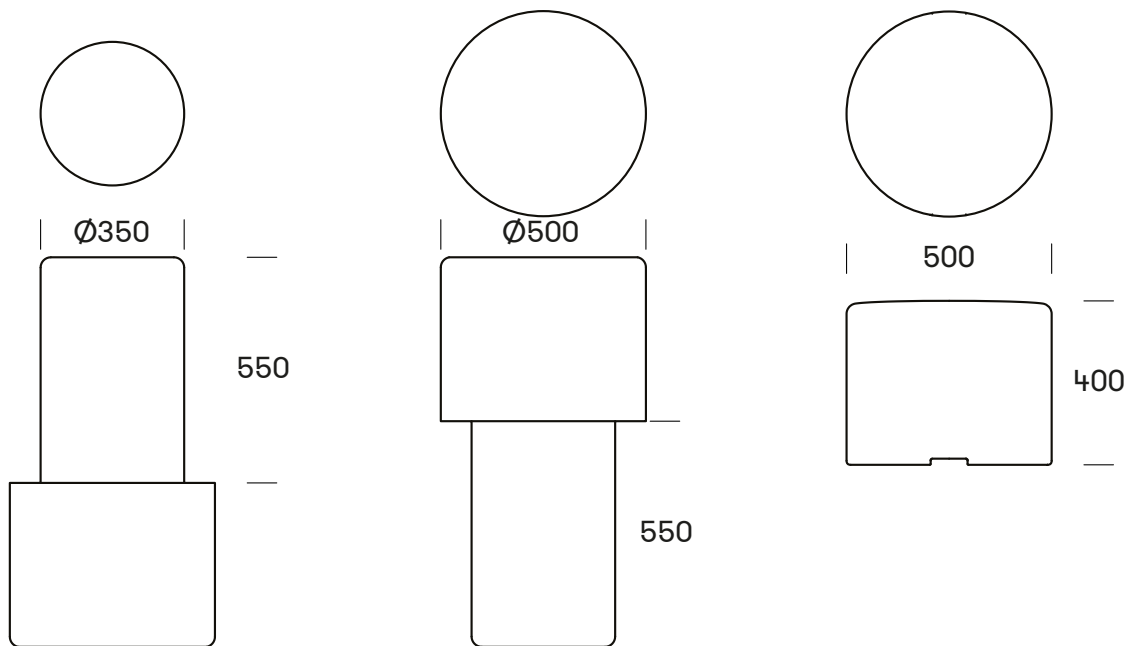

HOPOP SKAMMEL

Design: OUT-SIDER

Udendørs skammel i plast eller Svanemærket i genanvendt plast (recycled antracit)

Tre modeller, hvoraf en med indbygget lys

Fås i 10 standardfarver

STANDARD - / VARIANT FARVER (Nærmeste RAL farve)

HOPOP SKAMMEL

- Udendørs skammel
- Fås i 10 standardfarver
- Fås Svanemærket i genanvendt plast (recycled antracit)
- Til køb til HOPOP 500: Indbygget LED lys (HOPOP 500 LIGHT)
- Til køb: Beslag til montering

MATERIALER:

Gennemfarvet, rotationsstøbt polyethylen
Fås også Svanemærket i genanvendt plast (recycled antracit)

DIMENSIONER:

Plast: 6 mm
HOPOP: Ø350 + Ø500 x H950 mm. Synlig højde på 300-500 mm.
HOPOP 500 / HOPOP 500 LIGHT: Ø500 x H400 mm

HOPOP 500 LIGHT fås i følgende farver:

- 01 Rød (RAL 3020) (standard farve)
- 03 Orange (RAL 2003) (standard farve)
- 04 Gul (RAL 1018) (variant farve)
- 50 Hvid (RAL 9003) (variant farve)