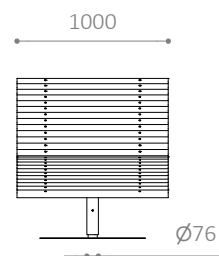

Fjordpark Sol ZN

FJORDPARK SOLSTOL

- Kan drejes 360°
- Er en del af FJORDPARK-serien
- Fås også i RAL-farver

MATERIALER:

- Grundolieret mahogni (FSC®-certificeret) eller grundolieret fyr
- Fås også i ubehandlet mahogni (FSC®-certificeret)
- Varmgalvaniseret stål
- Fås også i pulverlakeret, varmgalvaniseret stål

MÅL:

- Søjle: Ø90 mm
- Stel: 640/300 mm
- Bøjler: 8 mm fladstål
- Planker (mahogni): 24 x 45 x 1000 mm
- Brede planker (mahogni eller fyr): 24 x 95 x 1000 mm

MONTERING:

- Fås til nedstøbning eller påboltning underlag
- Anbefalet fundamentstørrelse: Ø300 x H600 mm
- Anbefalet siddehøjde midt (over søjlen): 400 mm
- Anbefalet højde forkant: 250 mm

Miljømærket for
anevareligt skovbrug