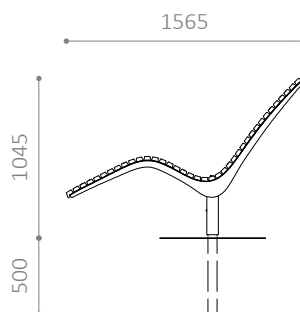

Fjordpark Sol ZN

FJORDPARK SOLSTOL

- Kan drejes 360°
- Er en del af FJORDPARK-serien
- Fås også i RAL-farver

MATERIALER:

- Grundolieret mahogni (FSC®-certificeret) eller grundolieret fyr
- Fås også i ubehandlet mahogni (FSC®-certificeret)
- Varmgalvaniseret stål
- Fås også i pulverlakeret, varmgalvaniseret stål

MÅL:

- Søjle: Ø90 mm
- Stel: 640/300 mm
- Bøjler: 8 mm fladstål
- Planker (mahogni): 24 x 45 x 1000 mm
- Brede planker (mahogni eller fyr): 24 x 95 x 1000 mm

MONTERING:

- Fås til nedstøbning eller påboltning underlag
- Anbefalet fundamentstørrelse: Ø300 x H600 mm
- Anbefalet siddehøjde midt (over søjlen): 400 mm
- Anbefalet højde forkant: 250 mm

Miljømærket for
anevareligt skovbrug