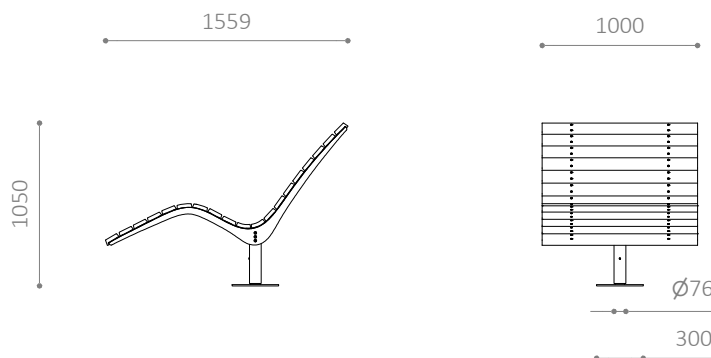

Fjordpark Sol WZF