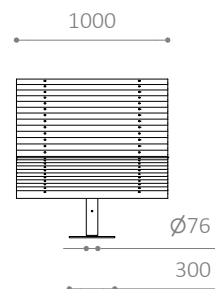

Fjordpark Sol ZF