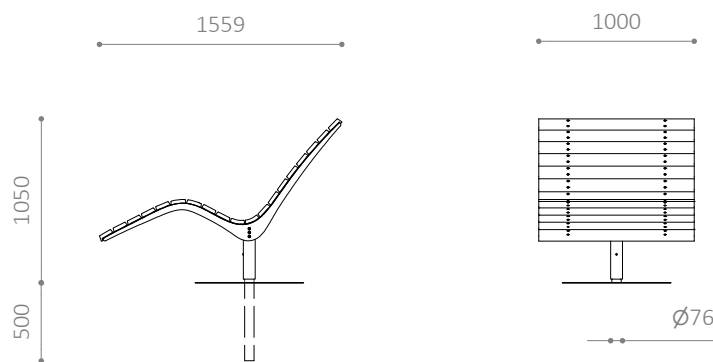

FJORDPARK SOLSTOL

- Kan drejes 360°
- Er en del af FJORDPARK-serien
- Fås også i RAL-farver

MATERIALER:

- Grundolieret mahogni (FSC®-certificeret) eller grundolieret fyr
- Fås også i ubehandlet mahogni (FSC®-certificeret)
- Varmgalvaniseret stål
- Fås også i pulverlakeret, varmgalvaniseret stål

MÅL:

- Søjle: Ø90 mm
- Stel: 640/300 mm
- Bøjler: 8 mm fladstål
- Planker (mahogni): 24 x 45 x 1000 mm
- Brede planker (mahogni eller fyr): 24 x 95 x 1000 mm

MONTERING:

- Fås til nedstøbning eller påboltning underlag
- Anbefalet fundamentstørrelse: Ø300 x H600 mm
- Anbefalet siddehøjde midt (over søjlen): 400 mm
- Anbefalet højde forkant: 250 mm

Miljømærket for
anevareligt skovbrug