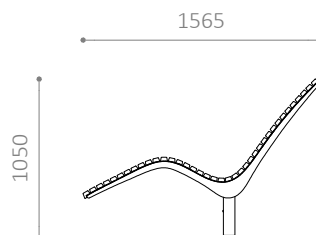

FJORDPARK SOLSTOL

Design: VE2

Kan drejes 360°

Fås i mahogni (FSC®-certificeret) eller fyr

Fås også i RAL-farver

Fjordpark Sol ZF

Fjordpark Sol ZN

FJORDPARK SOLSTOL

MÅL:

- Søjle: Ø90 mm
- Stel: 640/300 mm
- Bøjler: 8 mm fladstål
- Planker (mahogni): 24 x 45 x 1000 mm
- Brede planker (mahogni eller fyr): 24 x 95 x 1000 mm

MONTERING:

- Fås til nedstøbning eller påboltning underlag
- Anbefalet fundamentstørrelse: Ø300 x H600 mm
- Anbefalet siddehøjde midt (over søjlen): 400 mm
- Anbefalet højde forkant: 250 mm