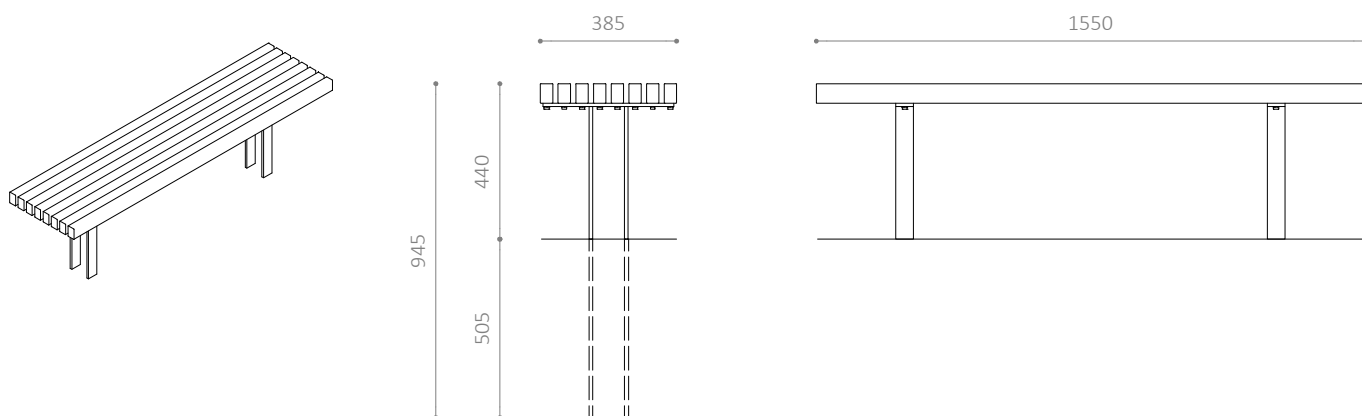

AML T8 PLINT

Design: ANNEMARIE LUND, LANDSKABSARKITEKT

Væghængt plint
Fås også til nedstøbning
Fås i RAL-farver

AML 8T V

AML 8T PL

AML 8T PLINT

- Væghængt plint
- Fås også til nedstøbning
- Fås i RAL-farver

MATERIALER:

- Grundolieret mahogni (FSC®-certificeret)
- Fås også i ubehandlet mahogni (FSC®-certificeret)
- Varmgalvaniseret stål
- Fås også i pulverlakeret, varmgalvaniseret stål

MÅL:

- Knægte: 65 x 16 mm fladstål
- Planker: 55 x 35 mm

MONTERING:

- Skrues i væggen med ekspansionsbolte 10 x 100 mm med spændeskiver
- Fås til nedstøbning
- Anbefalet siddehøjde: 420 mm

Miljømærket for
anevareligt skovbrug