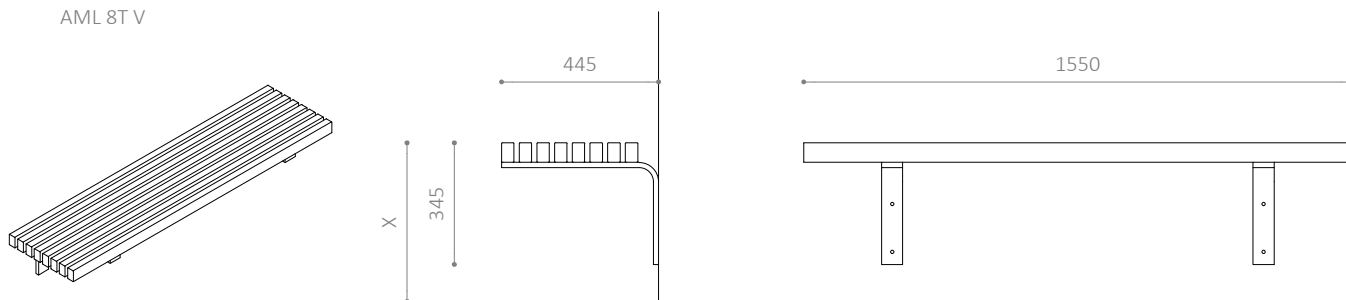

AML T8 PLINT

Design: ANNEMARIE LUND, LANDSKABSARKITEKT

Væghængt plint
Fås også til nedstøbning
Fås i RAL-farver

AML 8T V

AML 8T PL

AML 8T PLINT

- Væghængt plint
- Fås også til nedstøbning
- Fås i RAL-farver

MATERIALER:

- Grundolieret mahogni (FSC®-certificeret)
- Fås også i ubehandlet mahogni (FSC®-certificeret)
- Varmgalvaniseret stål
- Fås også i pulverlakeret, varmgalvaniseret stål

MÅL:

- Knægte: 65 x 16 mm fladstål
- Planker: 55 x 35 mm

MONTERING:

- Skrues i væggen med ekspansionsbolte 10 x 100 mm med spændeskiver
- Fås til nedstøbning
- Anbefalet siddehøjde: 420 mm

Miljømærket for
anevareligt skovbrug